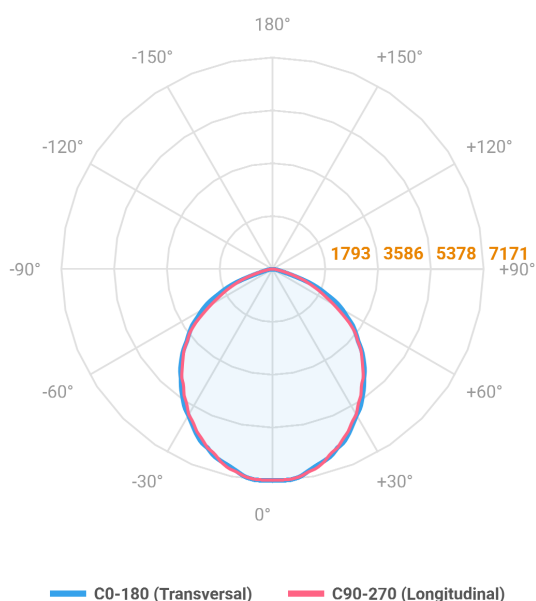

MAJORIS 2_MODULOS PROJETOR 162X700 FACHO 90° 120W LUMINAMAX-1 4000K IRC80 (OPÇÕESPBE)

datasheet gerado em
22-06-26

REF.: MAJORIS-2_MODULOS-X-PJ-X-DC90-120-LUMINAMAX-1-40-80-162X700-(OPÇÕESPBE)

A = 50mm | B = 162mm | C = 700mm

IMPORTANTE: ENSAIOS REALIZADOS A 25°C

Aplicação	Ambiente interno
Instalação	Projektor
Altura	50
Largura	162
Comprimento	700
IP	30
Corpo	Alumínio
Cor	Branca, Preta ou Especial
Ótica principal	Lente
Potência	120W
Fluxo Luminária	17594lm
Intensidade	7169cd
Eficácia	147lm/W
Facho	90°
CCT	4000K
IRC	>80
Tensão	220V ou Bivolt
Dimerização	Liga/Desliga, Dali, 0-10 ou Triac
Garantia	5 anos
UGR	Espaçamento 1m (4H/8H) - <29/<29
Tipo de LED	Luminamax
Vida útil	50.000 (ta<25°C)
Eficácia do LED	201lm/W
Fluxo Luminoso do LED	21956,4lm
Potência do LED	109,4W