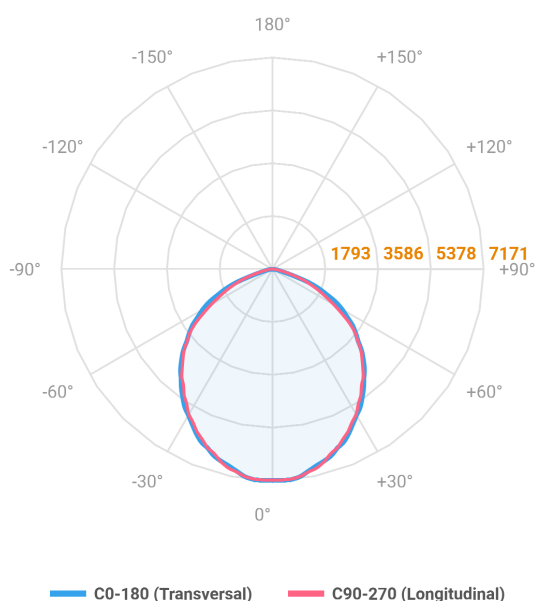

REF.: MAJORIS-2\_MODULOS-X-PJ-X-DC90-120-LUMINAMAX-1-40-80-162X700-(OPÇÕESPBE)

**A = 50mm | B = 162mm | C = 700mm**

Projeter, 120W 4000K IRC>80. Corpo em alumínio. Acabamento branco, preto ou especial. Controle óptico principal através de lente facho 90°. Luminária grau de proteção IP-30. Driver corrente constante Liga/Desliga, Triac, 1-10V ou Dali (consultar condições). Tensão de trabalho 220V ou Bivolt.

Aplicação	Ambiente interno
Instalação	Projeter
Altura	50
Largura	162
Comprimento	700
IP	30
Corpo	Alumínio
Cor	Branca, Preta ou Especial
Ótica principal	Lente
Potência	120W
Fluxo Luminária	17594lm
Intensidade	7169cd
Eficácia	147lm/W
Facho	90°
CCT	4000K
IRC	>80
Tensão	220V ou Bivolt
Dimerização	Liga/Desliga, Dali, 0-10 ou Triac
Garantia	5 anos
UGR	Espaçamento 1m (4H/8H) - <29/<29
Tipo de LED	Luminamax
Vida útil	50.000 (ta<25°C)
Eficácia do LED	201lm/W
Fluxo Luminoso do LED	21956,4lm
Potência do LED	109,4W