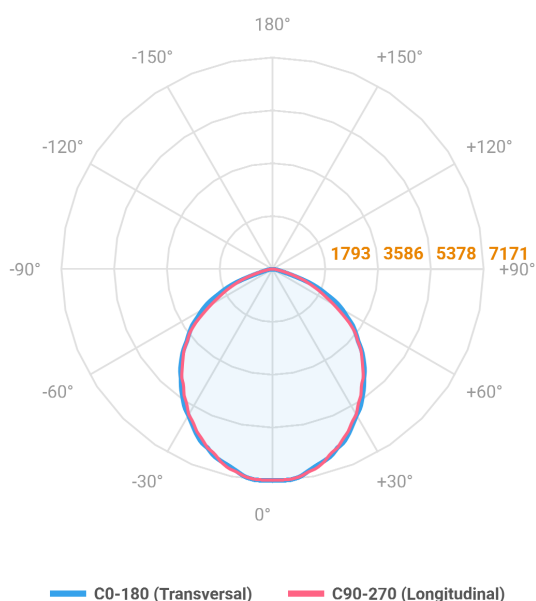

REF.: MAJORIS-2\_MODULOS-X-PJ-X-DC90-120-LUMINAMAX-1-40-80-162X700-(OPÇÕESPBE)

**A = 50mm | B = 162mm | C = 700mm**

**IMPORTANTE: ENSAIOS REALIZADOS A 25°C**

Aplicação	Ambiente interno
Instalação	Projektor
Altura	50
Largura	162
Comprimento	700
IP	30
Corpo	Alumínio
Cor	Branca, Preta ou Especial
Ótica principal	Lente
Potência	120W
Fluxo Luminária	17594lm
Intensidade	7169cd
Eficácia	147lm/W
Facho	90°
CCT	4000K
IRC	>80
Tensão	220V ou Bivolt
Dimerização	Liga/Desliga, Dali, 0-10 ou Triac
Garantia	5 anos
UGR	Espaçamento 1m (4H/8H) - <29/<29
Tipo de LED	Luminamax
Vida útil	50.000 (ta<25°C)
Eficácia do LED	201lm/W
Fluxo Luminoso do LED	21956,4lm
Potência do LED	109,4W