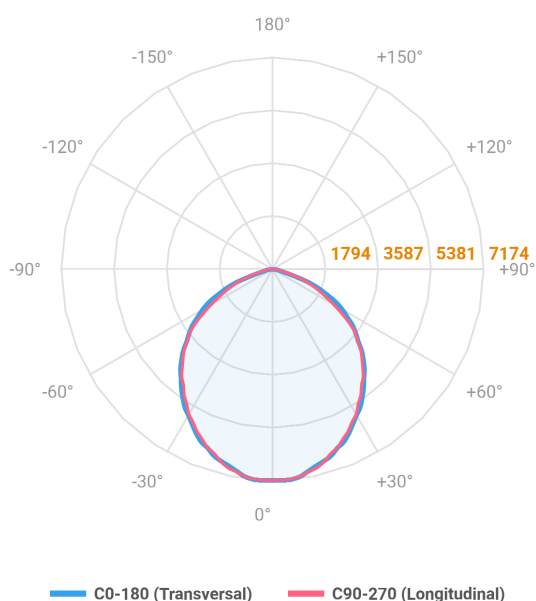

REF.: MAJORIS-2_MODULOS-X-PJ-X-DC90-120-LUMINAMAX-1-50-80-162X700-(OPÇÕESPBE)

A = 50mm | B = 162mm | C = 700mm

IMPORTANTE: ENSAIOS REALIZADOS A 25°C

Aplicação	Ambiente interno
Instalação	Projektor
Altura	50
Largura	162
Comprimento	700
IP	30
Corpo	Alumínio
Cor	Branca, Preta ou Especial
Ótica principal	Lente
Potência	120W
Fluxo Luminária	17601lm
Intensidade	7172cd
Eficácia	147lm/W
Facho	90°
CCT	5000K
IRC	>80
Tensão	220V ou Bivolt
Dimerização	Liga/Desliga, Dali, 0-10 ou Triac
Garantia	5 anos
UGR	Espaçamento 1m (4H/8H) - <29/<29
Tipo de LED	Luminamax
Vida útil	50.000 (ta<25°C)
Eficácia do LED	201lm/W
Fluxo Luminoso do LED	21964,85lm
Potência do LED	109,4W