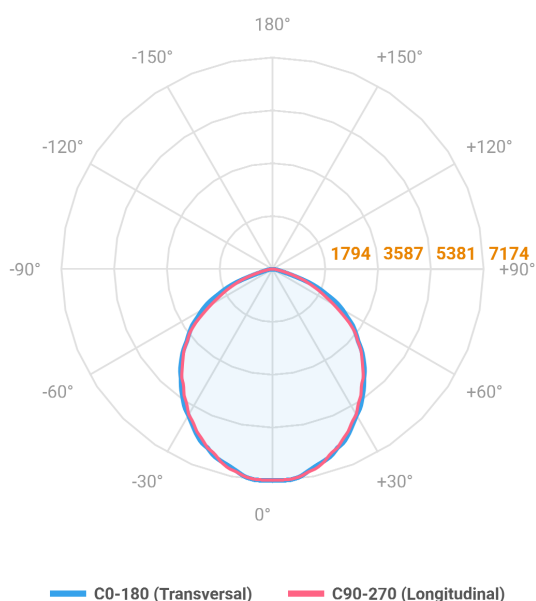

REF.: MAJORIS-2_MODULOS-X-PJ-X-DC90-120-LUMINAMAX-1-50-80-162X700-(OPÇÕESPBE)

A = 50mm | B = 162mm | C = 700mm

Projeter, 120W 5000K IRC>80. Corpo em alumínio. Acabamento branco, preto ou especial. Controle óptico principal através de lente facho 90°. Luminária grau de proteção IP-30. Driver corrente constante Liga/Desliga, Triac, 1-10V ou Dali (consultar condições). Tensão de trabalho 220V ou Bivolt.

Aplicação	Ambiente interno
Instalação	Projeter
Altura	50
Largura	162
Comprimento	700
IP	30
Corpo	Alumínio
Cor	Branca, Preta ou Especial
Ótica principal	Lente
Potência	120W
Fluxo Luminária	17601lm
Intensidade	7172cd
Eficácia	147lm/W
Facho	90°
CCT	5000K
IRC	>80
Tensão	220V ou Bivolt
Dimerização	Liga/Desliga, Dali, 0-10 ou Triac
Garantia	5 anos
UGR	Espaçamento 1m (4H/8H) - <29/<29
Tipo de LED	Luminamax
Vida útil	50.000 (ta<25°C)
Eficácia do LED	201lm/W
Fluxo Luminoso do LED	21964,85lm
Potência do LED	109,4W