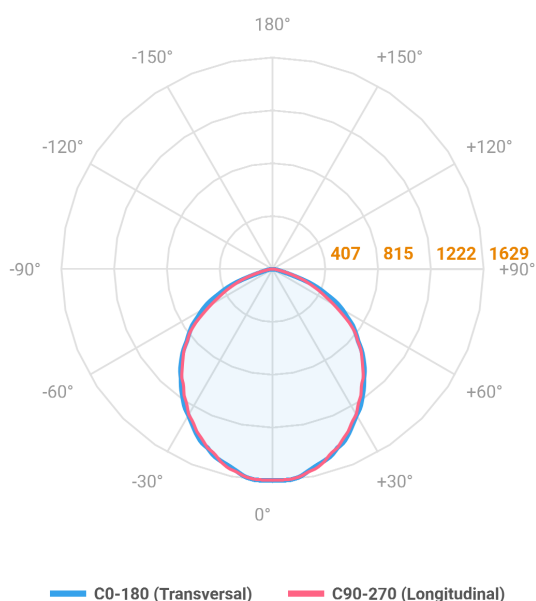

MAJORIS 2_MODULOS PROJETOR 162X300 FACHO 90° 40W LUMINACHROMA-1 2700K IRC95 (OPÇÕESPBE)

datasheet gerado em
22-06-26

REF.: MAJORIS-2_MODULOS-X-PJ-X-DC90-40-LUMINACHROMA-1-27-95-162X300-(OPÇÕESPBE)

A = 50mm | B = 162mm | C = 300mm

IMPORTANTE: ENSAIOS REALIZADOS A 25°C

Aplicação	Ambiente interno
Instalação	Projektor
Altura	50
Largura	162
Comprimento	300
IP	30
Corpo	Alumínio
Cor	Branca, Preta ou Especial
Ótica principal	Lente
Potência	40W
Fluxo Luminária	3997lm
Intensidade	1628cd
Eficácia	100lm/W
Facho	90°
CCT	2700K
IRC	>95
Tensão	220V ou Bivolt
Dimerização	Liga/Desliga, Dali, 0-10 ou Triac
Garantia	5 anos
UGR	Espaçamento 1m (4H/8H) - <28/<27
Tipo de LED	Luminachroma
Vida útil	50.000 (ta<25°C)
Eficácia do LED	137lm/W
Fluxo Luminoso do LED	4987,9lm
Potência do LED	36,47W