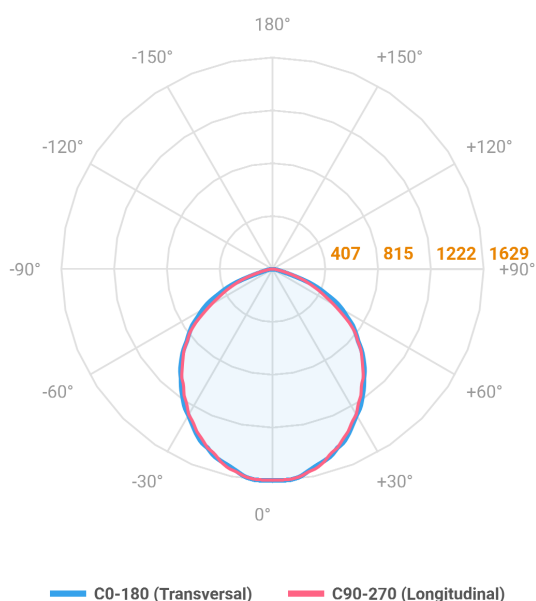

# MAJORIS 2\_MODULOS PROJETOR 162X300 FACHO 90° 40W LUMINACHROMA-1 2700K IRC95 (OPÇÕESPBE)

datasheet gerado em  
22-06-26

REF.: MAJORIS-2\_MODULOS-X-PJ-X-DC90-40-LUMINACHROMA-1-27-95-162X300-(OPÇÕESPBE)

A = 50mm | B = 162mm | C = 300mm

IMPORTANTE: ENSAIOS REALIZADOS A 25°C

Aplicação	Ambiente interno
Instalação	Projektor
Altura	50
Largura	162
Comprimento	300
IP	30
Corpo	Alumínio
Cor	Branca, Preta ou Especial
Ótica principal	Lente
Potência	40W
Fluxo Luminária	3997lm
Intensidade	1628cd
Eficácia	100lm/W
Facho	90°
CCT	2700K
IRC	>95
Tensão	220V ou Bivolt
Dimerização	Liga/Desliga, Dali, 0-10 ou Triac
Garantia	5 anos
UGR	Espaçamento 1m (4H/8H) - <28/<27
Tipo de LED	Luminachroma
Vida útil	50.000 (ta<25°C)
Eficácia do LED	137lm/W
Fluxo Luminoso do LED	4987,9lm
Potência do LED	36,47W