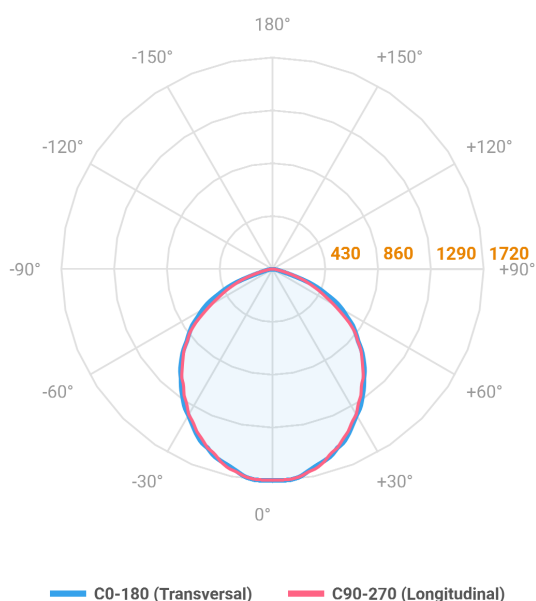

MAJORIS 2_MODULOS PROJETOR 162X300 FACHO 90° 40W LUMINACHROMA-1 3000K IRC95 (OPÇÕESPBE)

datasheet gerado em
22-06-26

REF.: MAJORIS-2_MODULOS-X-PJ-X-DC90-40-LUMINACHROMA-1-30-95-162X300-(OPÇÕESPBE)

A = 50mm | B = 162mm | C = 300mm

IMPORTANTE: ENSAIOS REALIZADOS A 25°C

Aplicação	Ambiente interno
Instalação	Projektor
Altura	50
Largura	162
Comprimento	300
IP	30
Corpo	Alumínio
Cor	Branca, Preta ou Especial
Ótica principal	Lente
Potência	40W
Fluxo Luminária	4219lm
Intensidade	1719cd
Eficácia	105lm/W
Facho	90°
CCT	3000K
IRC	>95
Tensão	220V ou Bivolt
Dimerização	Liga/Desliga, Dali, 0-10 ou Triac
Garantia	5 anos
UGR	Espaçamento 1m (4H/8H) - <28/<27
Tipo de LED	Luminachroma
Vida útil	50.000 (ta<25°C)
Eficácia do LED	144lm/W
Fluxo Luminoso do LED	5265,03lm
Potência do LED	36,47W