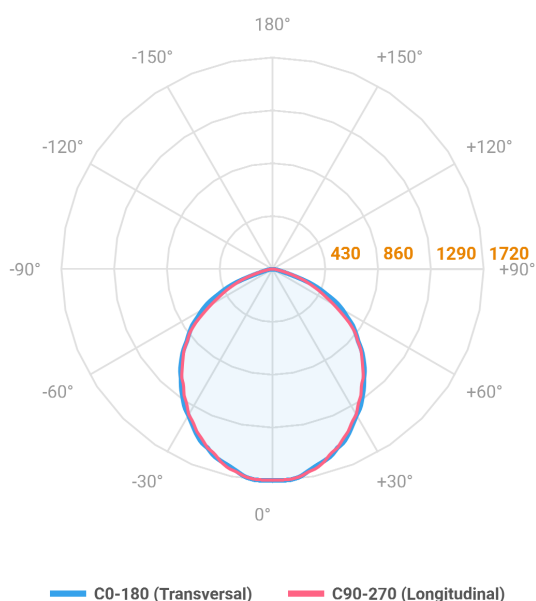

# MAJORIS 2\_MODULOS PROJETOR 162X300 FACHO 90° 40W LUMINACHROMA-1 3000K IRC95 (OPÇÕESPBE)

datasheet gerado em  
22-06-26

REF.: MAJORIS-2\_MODULOS-X-PJ-X-DC90-40-LUMINACHROMA-1-30-95-162X300-(OPÇÕESPBE)

A = 50mm | B = 162mm | C = 300mm

IMPORTANTE: ENSAIOS REALIZADOS A 25°C

Aplicação	Ambiente interno
Instalação	Projektor
Altura	50
Largura	162
Comprimento	300
IP	30
Corpo	Alumínio
Cor	Branca, Preta ou Especial
Ótica principal	Lente
Potência	40W
Fluxo Luminária	4219lm
Intensidade	1719cd
Eficácia	105lm/W
Facho	90°
CCT	3000K
IRC	>95
Tensão	220V ou Bivolt
Dimerização	Liga/Desliga, Dali, 0-10 ou Triac
Garantia	5 anos
UGR	Espaçamento 1m (4H/8H) - <28/<27
Tipo de LED	Luminachroma
Vida útil	50.000 (ta<25°C)
Eficácia do LED	144lm/W
Fluxo Luminoso do LED	5265,03lm
Potência do LED	36,47W