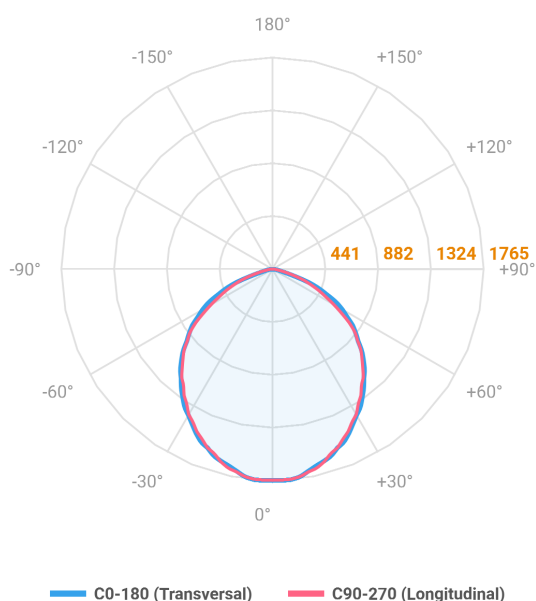

# MAJORIS 2\_MODULOS PROJETOR 162X300 FACHO 90° 40W LUMINACHROMA-1 4000K IRC95 (OPÇÕESPBE)

datasheet gerado em  
22-06-26

REF.: MAJORIS-2\_MODULOS-X-PJ-X-DC90-40-LUMINACHROMA-1-40-95-162X300-(OPÇÕESPBE)

A = 50mm | B = 162mm | C = 300mm

IMPORTANTE: ENSAIOS REALIZADOS A 25°C

Aplicação	Ambiente interno
Instalação	Projektor
Altura	50
Largura	162
Comprimento	300
IP	30
Corpo	Alumínio
Cor	Branca, Preta ou Especial
Ótica principal	Lente
Potência	40W
Fluxo Luminária	4330lm
Intensidade	1764cd
Eficácia	108lm/W
Facho	90°
CCT	4000K
IRC	>95
Tensão	220V ou Bivolt
Dimerização	Liga/Desliga, Dali, 0-10 ou Triac
Garantia	5 anos
UGR	Espaçamento 1m (4H/8H) - <28/<28
Tipo de LED	Luminachroma
Vida útil	50.000 (ta<25°C)
Eficácia do LED	148lm/W
Fluxo Luminoso do LED	5403,6lm
Potência do LED	36,47W