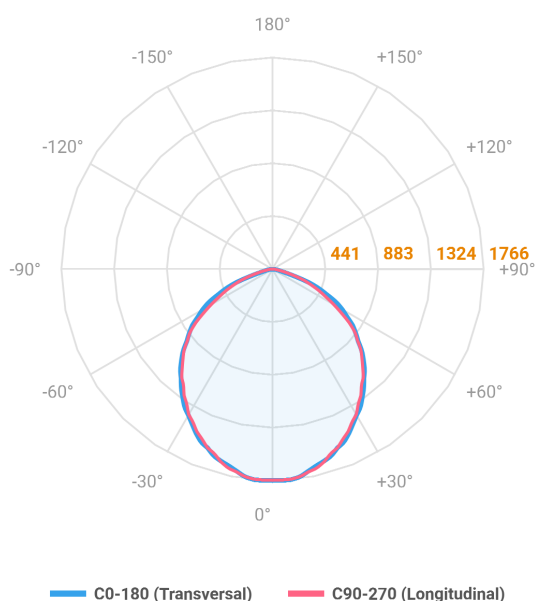

MAJORIS 2_MODULOS PROJETOR 162X300 FACHO 90° 40W LUMINACHROMA-1 5000K IRC95 (OPÇÕESPBE)

datasheet gerado em
22-06-26

REF.: MAJORIS-2_MODULOS-X-PJ-X-DC90-40-LUMINACHROMA-1-50-95-162X300-(OPÇÕESPBE)

A = 50mm | B = 162mm | C = 300mm

IMPORTANTE: ENSAIOS REALIZADOS A 25°C

Aplicação	Ambiente interno
Instalação	Projektor
Altura	50
Largura	162
Comprimento	300
IP	30
Corpo	Alumínio
Cor	Branca, Preta ou Especial
Ótica principal	Lente
Potência	40W
Fluxo Luminária	4332lm
Intensidade	1765cd
Eficácia	108lm/W
Facho	90°
CCT	5000K
IRC	>95
Tensão	220V ou Bivolt
Dimerização	Liga/Desliga, Dali, 0-10 ou Triac
Garantia	5 anos
UGR	Espaçamento 1m (4H/8H) - <28/<28
Tipo de LED	Luminachroma
Vida útil	50.000 (ta<25°C)
Eficácia do LED	148lm/W
Fluxo Luminoso do LED	5405,65lm
Potência do LED	36,47W