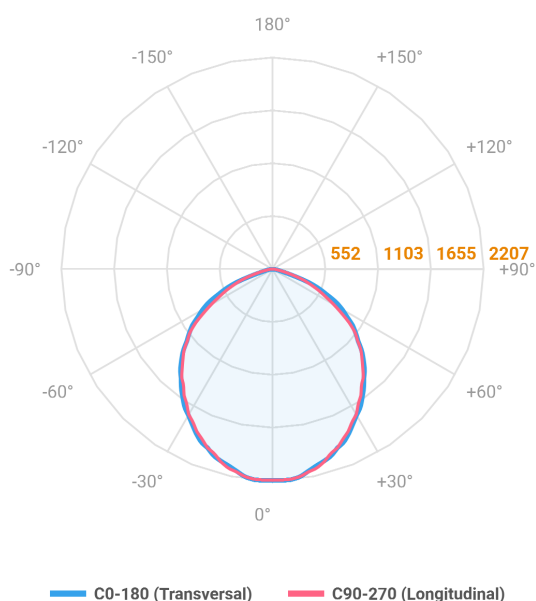

REF.: MAJORIS-2_MODULOS-X-PJ-X-DC90-40-LUMINAMAX-1-27-80-162X300-(OPÇÕESPBE)

A = 50mm | B = 162mm | C = 300mm

Projeter, 40W 2700K IRC>80. Corpo em alumínio. Acabamento branco, preto ou especial. Controle óptico principal através de lente facho 90°. Luminária grau de proteção IP-30. Driver corrente constante Liga/Desliga, Triac, 1-10V ou Dali (consultar condições). Tensão de trabalho 220V ou Bivolt.

Aplicação	Ambiente interno
Instalação	Projeter
Altura	50
Largura	162
Comprimento	300
IP	30
Corpo	Alumínio
Cor	Branca, Preta ou Especial
Ótica principal	Lente
Potência	40W
Fluxo Luminária	5414lm
Intensidade	2206cd
Eficácia	135lm/W
Facho	90°
CCT	2700K
IRC	>80
Tensão	220V ou Bivolt
Dimerização	Liga/Desliga, Dali, 0-10 ou Triac
Garantia	5 anos
UGR	Espaçamento 1m (4H/8H) - <29/<28
Tipo de LED	Luminamax
Vida útil	50.000 (ta<25°C)
Eficácia do LED	185lm/W
Fluxo Luminoso do LED	6755,77lm
Potência do LED	36,47W