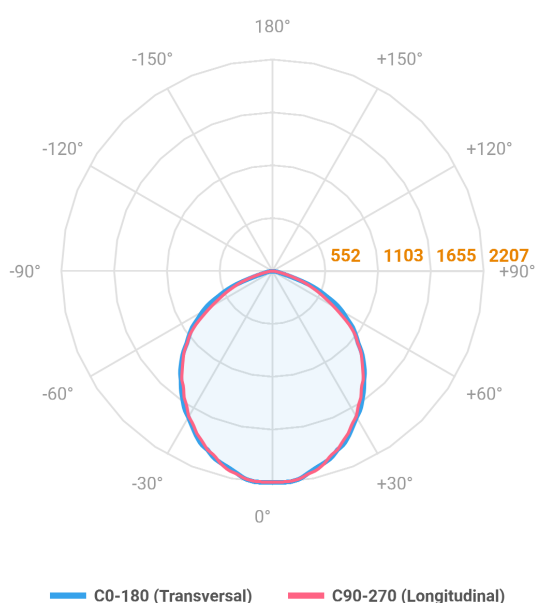

REF.: MAJORIS-2_MODULOS-X-PJ-X-DC90-40-LUMINAMAX-1-27-80-162X300-(OPÇÕESPBE)

A = 50mm | B = 162mm | C = 300mm

IMPORTANTE: ENSAIOS REALIZADOS A 25°C

Aplicação	Ambiente interno
Instalação	Projektor
Altura	50
Largura	162
Comprimento	300
IP	30
Corpo	Alumínio
Cor	Branca, Preta ou Especial
Ótica principal	Lente
Potência	40W
Fluxo Luminária	5414lm
Intensidade	2206cd
Eficácia	135lm/W
Facho	90°
CCT	2700K
IRC	>80
Tensão	220V ou Bivolt
Dimerização	Liga/Desliga, Dali, 0-10 ou Triac
Garantia	5 anos
UGR	Espaçamento 1m (4H/8H) - <29/<28
Tipo de LED	Luminamax
Vida útil	50.000 (ta<25°C)
Eficácia do LED	185lm/W
Fluxo Luminoso do LED	6755,77lm
Potência do LED	36,47W