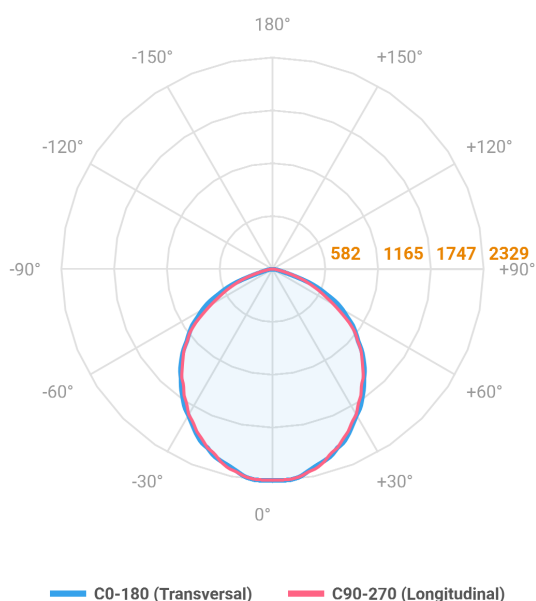

# MAJORIS 2\_MODULOS PROJETOR 162X300 FACHO 90° 40W LUMINAMAX-1 3000K IRC80 (OPÇÕESPBE)

datasheet gerado em  
22-06-26

REF.: MAJORIS-2\_MODULOS-X-PJ-X-DC90-40-LUMINAMAX-1-30-80-162X300-(OPÇÕESPBE)

A = 50mm | B = 162mm | C = 300mm

IMPORTANTE: ENSAIOS REALIZADOS A 25°C

Aplicação	Ambiente interno
Instalação	Projektor
Altura	50
Largura	162
Comprimento	300
IP	30
Corpo	Alumínio
Cor	Branca, Preta ou Especial
Ótica principal	Lente
Potência	40W
Fluxo Luminária	5714lm
Intensidade	2328cd
Eficácia	143lm/W
Facho	90°
CCT	3000K
IRC	>80
Tensão	220V ou Bivolt
Dimerização	Liga/Desliga, Dali, 0-10 ou Triac
Garantia	5 anos
UGR	Espaçamento 1m (4H/8H) - <29/<29
Tipo de LED	Luminamax
Vida útil	50.000 (ta<25°C)
Eficácia do LED	196lm/W
Fluxo Luminoso do LED	7131,12lm
Potência do LED	36,47W