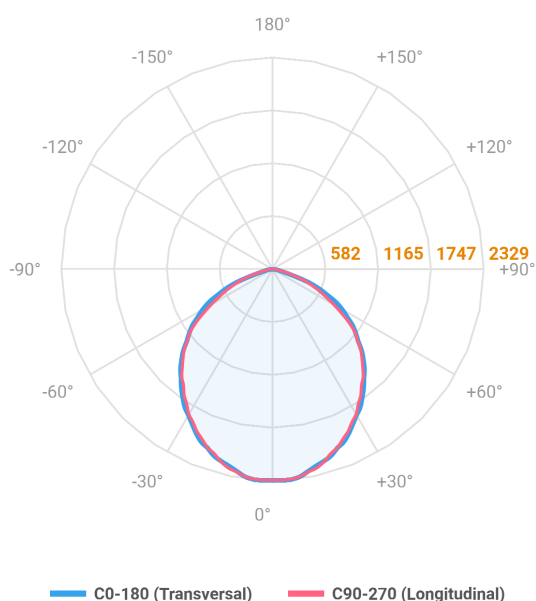

REF.: MAJORIS-2_MODULOS-X-PJ-X-DC90-40-LUMINAMAX-1-30-80-162X300-(OPÇÕESPBE)

A = 50mm | B = 162mm | C = 300mm

Projeter, 40W 3000K IRC>80. Corpo em alumínio. Acabamento branco, preto ou especial. Controle óptico principal através de lente facho 90°. Luminária grau de proteção IP-30. Driver corrente constante Liga/Desliga, Triac, 1-10V ou Dali (consultar condições). Tensão de trabalho 220V ou Bivolt.

Aplicação	Ambiente interno
Instalação	Projeter
Altura	50
Largura	162
Comprimento	300
IP	30
Corpo	Alumínio
Cor	Branca, Preta ou Especial
Ótica principal	Lente
Potência	40W
Fluxo Luminária	5714lm
Intensidade	2328cd
Eficácia	143lm/W
Facho	90°
CCT	3000K
IRC	>80
Tensão	220V ou Bivolt
Dimerização	Liga/Desliga, Dali, 0-10 ou Triac
Garantia	5 anos
UGR	Espaçamento 1m (4H/8H) - <29/<29
Tipo de LED	Luminamax
Vida útil	50.000 (ta<25°C)
Eficácia do LED	196lm/W
Fluxo Luminoso do LED	7131,12lm
Potência do LED	36,47W