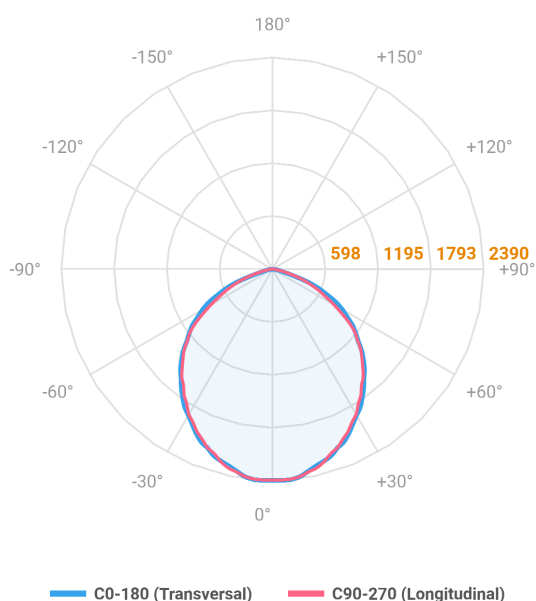

# MAJORIS 2\_MODULOS PROJETOR 162X300 FACHO 90° 40W LUMINAMAX-1 4000K IRC80 (OPÇÕESPBE)

datasheet gerado em  
22-06-26

REF.: MAJORIS-2\_MODULOS-X-PJ-X-DC90-40-LUMINAMAX-1-40-80-162X300-(OPÇÕESPBE)

A = 50mm | B = 162mm | C = 300mm

IMPORTANTE: ENSAIOS REALIZADOS A 25°C

Aplicação	Ambiente interno
Instalação	Projektor
Altura	50
Largura	162
Comprimento	300
IP	30
Corpo	Alumínio
Cor	Branca, Preta ou Especial
Ótica principal	Lente
Potência	40W
Fluxo Luminária	5865lm
Intensidade	2389cd
Eficácia	147lm/W
Facho	90°
CCT	4000K
IRC	>80
Tensão	220V ou Bivolt
Dimerização	Liga/Desliga, Dali, 0-10 ou Triac
Garantia	5 anos
UGR	Espaçamento 1m (4H/8H) - <29/<29
Tipo de LED	Luminamax
Vida útil	50.000 (ta<25°C)
Eficácia do LED	201lm/W
Fluxo Luminoso do LED	7318,8lm
Potência do LED	36,47W