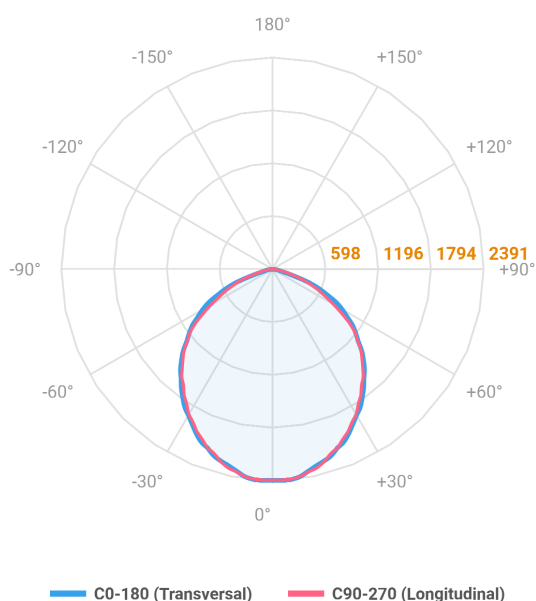

REF.: MAJORIS-2_MODULOS-X-PJ-X-DC90-40-LUMINAMAX-1-50-80-162X300-(OPÇÕESPBE)

A = 50mm | B = 162mm | C = 300mm

Projeter, 40W 5000K IRC>80. Corpo em alumínio. Acabamento branco, preto ou especial. Controle óptico principal através de lente facho 90°. Luminária grau de proteção IP-30. Driver corrente constante Liga/Desliga, Triac, 1-10V ou Dali (consultar condições). Tensão de trabalho 220V ou Bivolt.

Aplicação	Ambiente interno
Instalação	Projeter
Altura	50
Largura	162
Comprimento	300
IP	30
Corpo	Alumínio
Cor	Branca, Preta ou Especial
Ótica principal	Lente
Potência	40W
Fluxo Luminária	5867lm
Intensidade	2390cd
Eficácia	147lm/W
Facho	90°
CCT	5000K
IRC	>80
Tensão	220V ou Bivolt
Dimerização	Liga/Desliga, Dali, 0-10 ou Triac
Garantia	5 anos
UGR	Espaçamento 1m (4H/8H) - <29/<29
Tipo de LED	Luminamax
Vida útil	50.000 (ta<25°C)
Eficácia do LED	201lm/W
Fluxo Luminoso do LED	7321,58lm
Potência do LED	36,47W