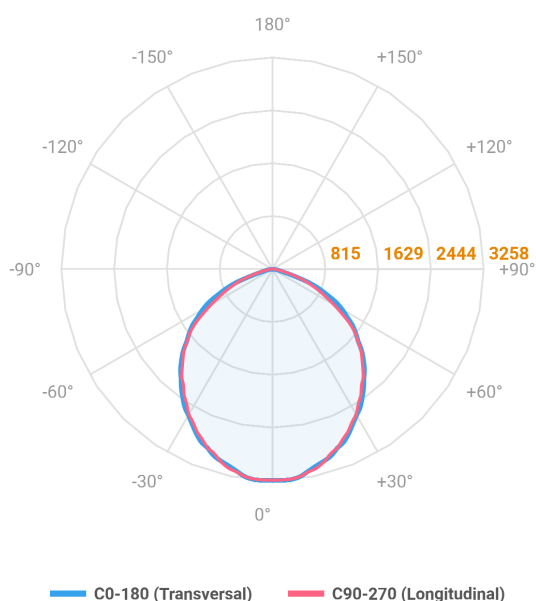

# MAJORIS 2\_MODULOS PROJETOR 162X475 FACHO 90° 80W LUMINACHROMA-1 2700K IRC95 (OPÇÕESPBE)

datasheet gerado em  
06-05-26

REF.: MAJORIS-2\_MODULOS-X-PJ-X-DC90-80-LUMINACHROMA-1-27-95-162X475-(OPÇÕESPBE)

A = 50mm | B = 162mm | C = 475mm

Projektor, 80W 2700K IRC>95. Corpo em alumínio. Acabamento branco, preto ou especial. Controle óptico principal através de lente facho 90°. Luminária grau de proteção IP-30. Driver corrente constante Liga/Desliga, Triac, 1-10V ou Dali (consultar condições). Tensão de trabalho 220V ou Bivolt.

Aplicação	Ambiente interno
Instalação	Projektor
Altura	50
Largura	162
Comprimento	475
IP	30
Corpo	Alumínio
Cor	Branca, Preta ou Especial
Ótica principal	Lente
Potência	80W
Fluxo Luminária	7994lm
Intensidade	3257cd
Eficácia	100lm/W
Facho	90°
CCT	2700K
IRC	>95
Tensão	220V ou Bivolt
Dimerização	Liga/Desliga, Dali, 0-10 ou Triac
Garantia	5 anos
UGR	Espaçamento 1m (4H/8H) - <28/<27
Tipo de LED	Luminachroma
Vida útil	50.000 (ta<25°C)
Eficácia do LED	137lm/W
Fluxo Luminoso do LED	9975,88lm
Potência do LED	72,94W