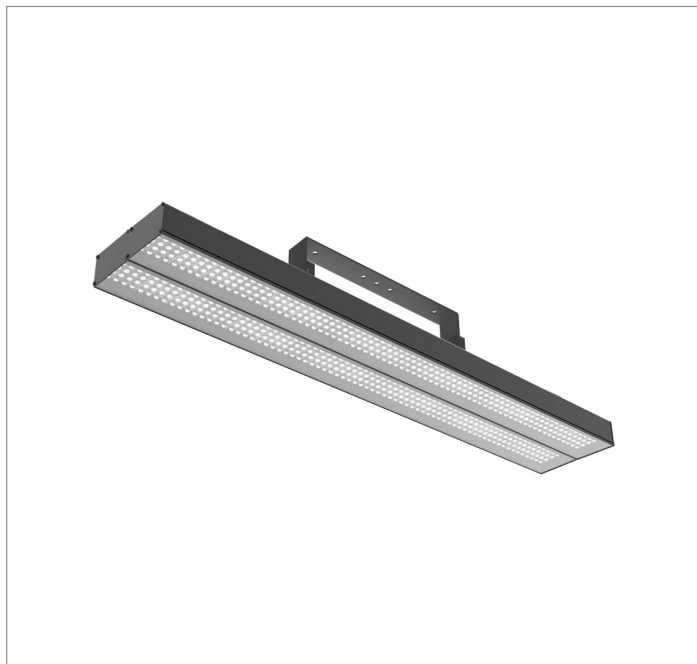

# MAJORIS 2\_MODULOS PROJETOR 162X475 FACHO 90° 80W LUMINACHROMA-1 2700K IRC95 (OPÇÕESPBE)

datasheet gerado em  
06-05-26

REF.: MAJORIS-2\_MODULOS-X-PJ-X-DC90-80-LUMINACHROMA-1-27-95-162X475-(OPÇÕESPBE)

A = 50mm | B = 162mm | C = 475mm

Projektor, 80W 2700K IRC>95. Corpo em alumínio. Acabamento branco, preto ou especial. Controle óptico principal através de lente facho 90°. Luminária grau de proteção IP-30. Driver corrente constante Liga/Desliga, Triac, 1-10V ou Dali (consultar condições). Tensão de trabalho 220V ou Bivolt.

Aplicação	Ambiente interno
Instalação	Projektor
Altura	50
Largura	162
Comprimento	475
IP	30
Corpo	Alumínio
Cor	Branca, Preta ou Especial
Ótica principal	Lente
Potência	80W
Fluxo Luminária	7994lm
Intensidade	3257cd
Eficácia	100lm/W
Facho	90°
CCT	2700K
IRC	>95
Tensão	220V ou Bivolt
Dimerização	Liga/Desliga, Dali, 0-10 ou Triac
Garantia	5 anos
UGR	Espaçamento 1m (4H/8H) - <28/<27
Tipo de LED	Luminachroma
Vida útil	50.000 (ta<25°C)
Eficácia do LED	137lm/W
Fluxo Luminoso do LED	9975,88lm
Potência do LED	72,94W