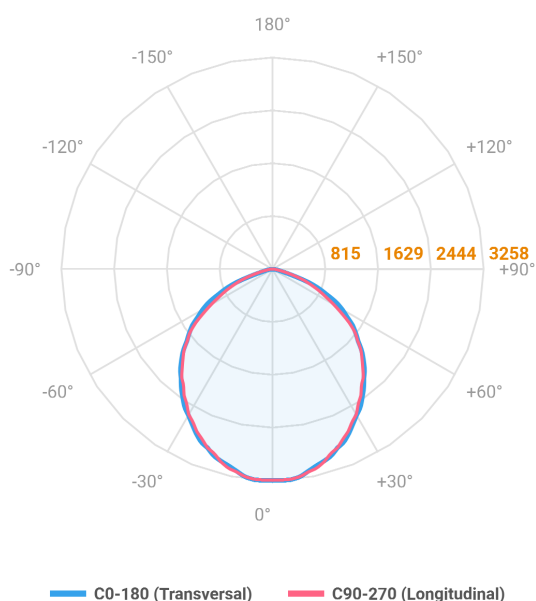

MAJORIS 2_MODULOS PROJETOR 162X475 FACHO 90° 80W LUMINACHROMA-1 2700K IRC95 (OPÇÕESPBE)

datasheet gerado em
22-06-26

REF.: MAJORIS-2_MODULOS-X-PJ-X-DC90-80-LUMINACHROMA-1-27-95-162X475-(OPÇÕESPBE)

A = 50mm | B = 162mm | C = 475mm

IMPORTANTE: ENSAIOS REALIZADOS A 25°C

Aplicação	Ambiente interno
Instalação	Projektor
Altura	50
Largura	162
Comprimento	475
IP	30
Corpo	Alumínio
Cor	Branca, Preta ou Especial
Ótica principal	Lente
Potência	80W
Fluxo Luminária	7994lm
Intensidade	3257cd
Eficácia	100lm/W
Facho	90°
CCT	2700K
IRC	>95
Tensão	220V ou Bivolt
Dimerização	Liga/Desliga, Dali, 0-10 ou Triac
Garantia	5 anos
UGR	Espaçamento 1m (4H/8H) - <28/<27
Tipo de LED	Luminachroma
Vida útil	50.000 (ta<25°C)
Eficácia do LED	137lm/W
Fluxo Luminoso do LED	9975,88lm
Potência do LED	72,94W