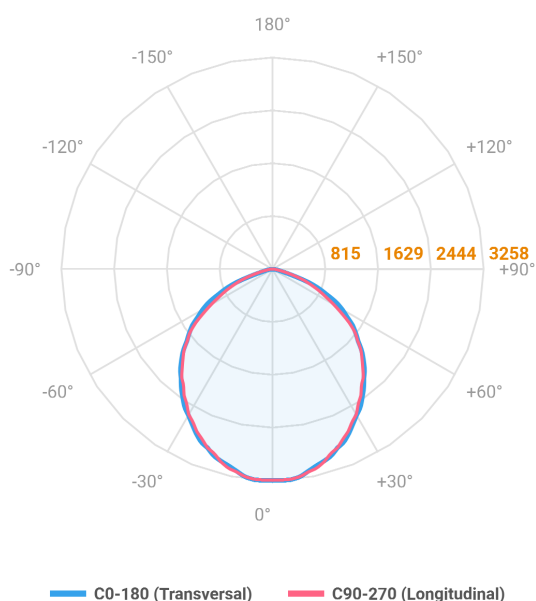

# MAJORIS 2\_MODULOS PROJETOR 162X475 FACHO 90° 80W LUMINACHROMA-1 2700K IRC95 (OPÇÕESPBE)

datasheet gerado em  
22-06-26

REF.: MAJORIS-2\_MODULOS-X-PJ-X-DC90-80-LUMINACHROMA-1-27-95-162X475-(OPÇÕESPBE)

A = 50mm | B = 162mm | C = 475mm

**IMPORTANTE: ENSAIOS REALIZADOS A 25°C**

Aplicação	Ambiente interno
Instalação	Projektor
Altura	50
Largura	162
Comprimento	475
IP	30
Corpo	Alumínio
Cor	Branca, Preta ou Especial
Ótica principal	Lente
Potência	80W
Fluxo Luminária	7994lm
Intensidade	3257cd
Eficácia	100lm/W
Facho	90°
CCT	2700K
IRC	>95
Tensão	220V ou Bivolt
Dimerização	Liga/Desliga, Dali, 0-10 ou Triac
Garantia	5 anos
UGR	Espaçamento 1m (4H/8H) - <28/<27
Tipo de LED	Luminachroma
Vida útil	50.000 (ta<25°C)
Eficácia do LED	137lm/W
Fluxo Luminoso do LED	9975,88lm
Potência do LED	72,94W