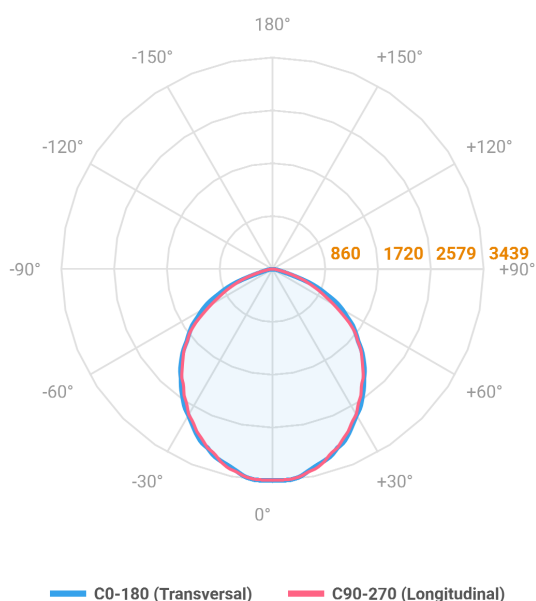

MAJORIS 2_MODULOS PROJETOR 162X475 FACHO 90° 80W LUMINACHROMA-1 3000K IRC95 (OPÇÕESPBE)

datasheet gerado em
22-06-26

REF.: MAJORIS-2_MODULOS-X-PJ-X-DC90-80-LUMINACHROMA-1-30-95-162X475-(OPÇÕESPBE)

A = 50mm | B = 162mm | C = 475mm

IMPORTANTE: ENSAIOS REALIZADOS A 25°C

Aplicação	Ambiente interno
Instalação	Projektor
Altura	50
Largura	162
Comprimento	475
IP	30
Corpo	Alumínio
Cor	Branca, Preta ou Especial
Ótica principal	Lente
Potência	80W
Fluxo Luminária	8438lm
Intensidade	3438cd
Eficácia	105lm/W
Facho	90°
CCT	3000K
IRC	>95
Tensão	220V ou Bivolt
Dimerização	Liga/Desliga, Dali, 0-10 ou Triac
Garantia	5 anos
UGR	Espaçamento 1m (4H/8H) - <28/<27
Tipo de LED	Luminachroma
Vida útil	50.000 (ta<25°C)
Eficácia do LED	144lm/W
Fluxo Luminoso do LED	10530,07lm
Potência do LED	72,94W