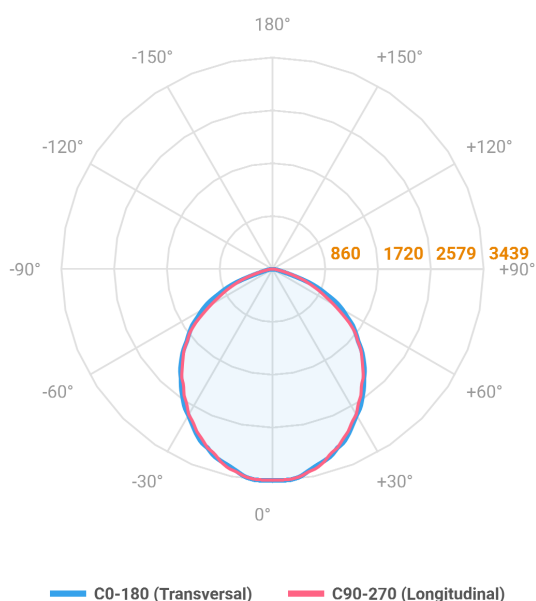

# MAJORIS 2\_MODULOS PROJETOR 162X475 FACHO 90° 80W LUMINACHROMA-1 3000K IRC95 (OPÇÕESPBE)

datasheet gerado em  
22-06-26

REF.: MAJORIS-2\_MODULOS-X-PJ-X-DC90-80-LUMINACHROMA-1-30-95-162X475-(OPÇÕESPBE)

A = 50mm | B = 162mm | C = 475mm

IMPORTANTE: ENSAIOS REALIZADOS A 25°C

Aplicação	Ambiente interno
Instalação	Projektor
Altura	50
Largura	162
Comprimento	475
IP	30
Corpo	Alumínio
Cor	Branca, Preta ou Especial
Ótica principal	Lente
Potência	80W
Fluxo Luminária	8438lm
Intensidade	3438cd
Eficácia	105lm/W
Facho	90°
CCT	3000K
IRC	>95
Tensão	220V ou Bivolt
Dimerização	Liga/Desliga, Dali, 0-10 ou Triac
Garantia	5 anos
UGR	Espaçamento 1m (4H/8H) - <28/<27
Tipo de LED	Luminachroma
Vida útil	50.000 (ta<25°C)
Eficácia do LED	144lm/W
Fluxo Luminoso do LED	10530,07lm
Potência do LED	72,94W