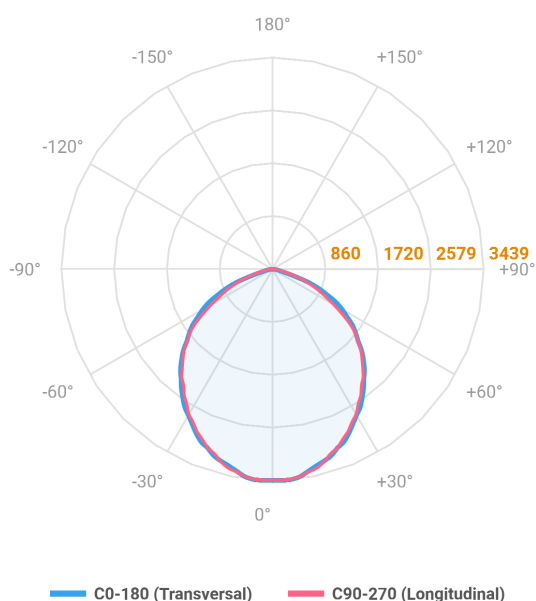

MAJORIS 2_MODULOS PROJETOR 162X475 FACHO 90° 80W LUMINACHROMA-1 3000K IRC95 (OPÇÕESPBE)

datasheet gerado em
06-05-26

REF.: MAJORIS-2_MODULOS-X-PJ-X-DC90-80-LUMINACHROMA-1-30-95-162X475-(OPÇÕESPBE)

A = 50mm | B = 162mm | C = 475mm

Projektor, 80W 3000K IRC>95. Corpo em alumínio. Acabamento branco, preto ou especial. Controle óptico principal através de lente facho 90°. Luminária grau de proteção IP-30. Driver corrente constante Liga/Desliga, Triac, 1-10V ou Dali (consultar condições). Tensão de trabalho 220V ou Bivolt.

Aplicação	Ambiente interno
Instalação	Projektor
Altura	50
Largura	162
Comprimento	475
IP	30
Corpo	Alumínio
Cor	Branca, Preta ou Especial
Ótica principal	Lente
Potência	80W
Fluxo Luminária	8438lm
Intensidade	3438cd
Eficácia	105lm/W
Facho	90°
CCT	3000K
IRC	>95
Tensão	220V ou Bivolt
Dimerização	Liga/Desliga, Dali, 0-10 ou Triac
Garantia	5 anos
UGR	Espaçamento 1m (4H/8H) - <28/<27
Tipo de LED	Luminachroma
Vida útil	50.000 (ta<25°C)
Eficácia do LED	144lm/W
Fluxo Luminoso do LED	10530,07lm
Potência do LED	72,94W