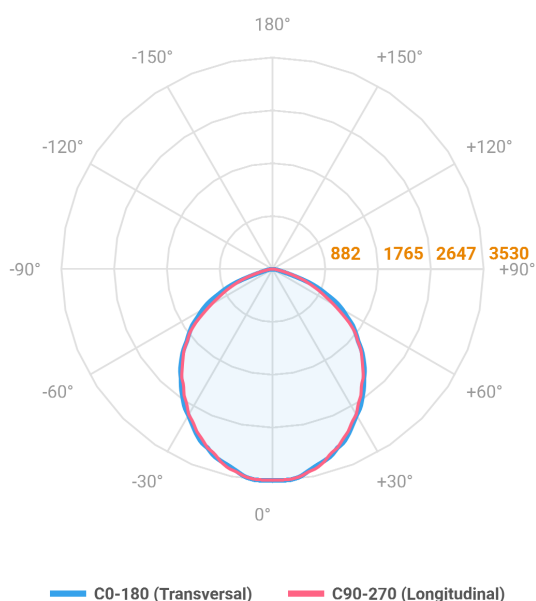

MAJORIS 2_MODULOS PROJETOR 162X475 FACHO 90° 80W LUMINACHROMA-1 4000K IRC95 (OPÇÕESPBE)

datasheet gerado em
22-06-26

REF.: MAJORIS-2_MODULOS-X-PJ-X-DC90-80-LUMINACHROMA-1-40-95-162X475-(OPÇÕESPBE)

A = 50mm | B = 162mm | C = 475mm

IMPORTANTE: ENSAIOS REALIZADOS A 25°C

Aplicação	Ambiente interno
Instalação	Projektor
Altura	50
Largura	162
Comprimento	475
IP	30
Corpo	Alumínio
Cor	Branca, Preta ou Especial
Ótica principal	Lente
Potência	80W
Fluxo Luminária	8660lm
Intensidade	3529cd
Eficácia	108lm/W
Facho	90°
CCT	4000K
IRC	>95
Tensão	220V ou Bivolt
Dimerização	Liga/Desliga, Dali, 0-10 ou Triac
Garantia	5 anos
UGR	Espaçamento 1m (4H/8H) - <28/<28
Tipo de LED	Luminachroma
Vida útil	50.000 (ta<25°C)
Eficácia do LED	148lm/W
Fluxo Luminoso do LED	10807,2lm
Potência do LED	72,94W