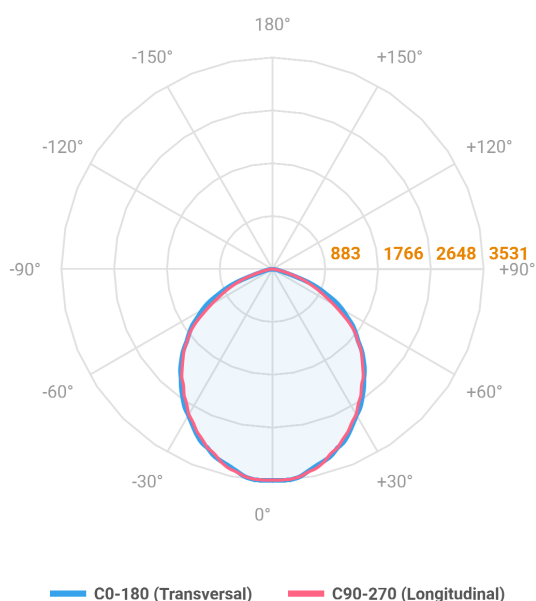

MAJORIS 2_MODULOS PROJETOR 162X475 FACHO 90° 80W LUMINACHROMA-1 5000K IRC95 (OPÇÕESPBE)

datasheet gerado em
22-06-26

REF.: MAJORIS-2_MODULOS-X-PJ-X-DC90-80-LUMINACHROMA-1-50-95-162X475-(OPÇÕESPBE)

A = 50mm | B = 162mm | C = 475mm

Aplicação	Ambiente interno
Instalação	Projektor
Altura	50
Largura	162
Comprimento	475
IP	30
Corpo	Alumínio
Cor	Branca, Preta ou Especial
Ótica principal	Lente
Potência	80W
Fluxo Luminária	8664lm
Intensidade	3530cd
Eficácia	108lm/W
Facho	90°
CCT	5000K
IRC	>95
Tensão	220V ou Bivolt
Dimerização	Liga/Desliga, Dali, 0-10 ou Triac
Garantia	5 anos
UGR	Espaçamento 1m (4H/8H) - <28/<28
Tipo de LED	Luminachroma
Vida útil	50.000 (ta<25°C)
Eficácia do LED	148lm/W
Fluxo Luminoso do LED	10811,39lm
Potência do LED	72,94W