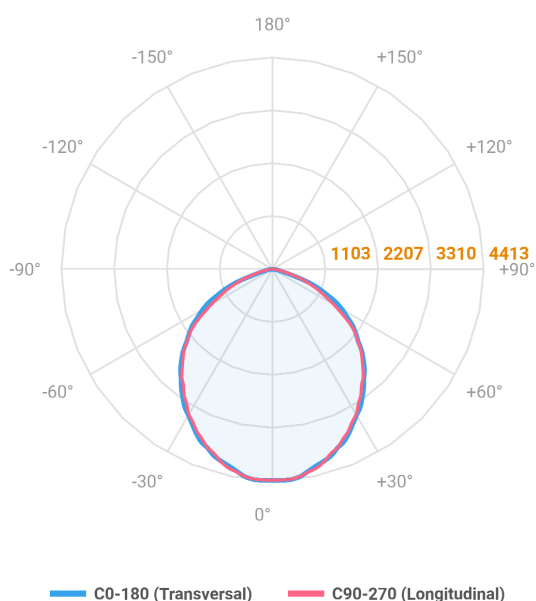

REF.: MAJORIS-2_MODULOS-X-PJ-X-DC90-80-LUMINAMAX-1-27-80-162X475-(OPÇÕESPBE)

A = 50mm | B = 162mm | C = 475mm

IMPORTANTE: ENSAIOS REALIZADOS A 25°C

Aplicação	Ambiente interno
Instalação	Projektor
Altura	50
Largura	162
Comprimento	475
IP	30
Corpo	Alumínio
Cor	Branca, Preta ou Especial
Ótica principal	Lente
Potência	80W
Fluxo Luminária	10827lm
Intensidade	4412cd
Eficácia	135lm/W
Facho	90°
CCT	2700K
IRC	>80
Tensão	220V ou Bivolt
Dimerização	Liga/Desliga, Dali, 0-10 ou Triac
Garantia	5 anos
UGR	Espaçamento 1m (4H/8H) - <29/<28
Tipo de LED	Luminamax
Vida útil	50.000 (ta<25°C)
Eficácia do LED	185lm/W
Fluxo Luminoso do LED	13511,64lm
Potência do LED	72,94W