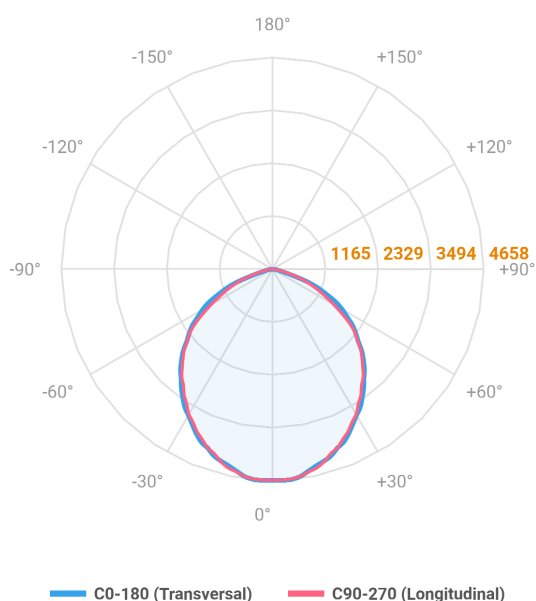

REF.: MAJORIS-2\_MODULOS-X-PJ-X-DC90-80-LUMINAMAX-1-30-80-162X475-(OPÇÕESPBE)

**A = 50mm | B = 162mm | C = 475mm**

**IMPORTANTE: ENSAIOS REALIZADOS A 25°C**

Aplicação	Ambiente interno
Instalação	Projektor
Altura	50
Largura	162
Comprimento	475
IP	30
Corpo	Alumínio
Cor	Branca, Preta ou Especial
Ótica principal	Lente
Potência	80W
Fluxo Luminária	11429lm
Intensidade	4657cd
Eficácia	143lm/W
Facho	90°
CCT	3000K
IRC	>80
Tensão	220V ou Bivolt
Dimerização	Liga/Desliga, Dali, 0-10 ou Triac
Garantia	5 anos
UGR	Espaçamento 1m (4H/8H) - <29/<29
Tipo de LED	Luminamax
Vida útil	50.000 (ta<25°C)
Eficácia do LED	196lm/W
Fluxo Luminoso do LED	14262,24lm
Potência do LED	72,94W