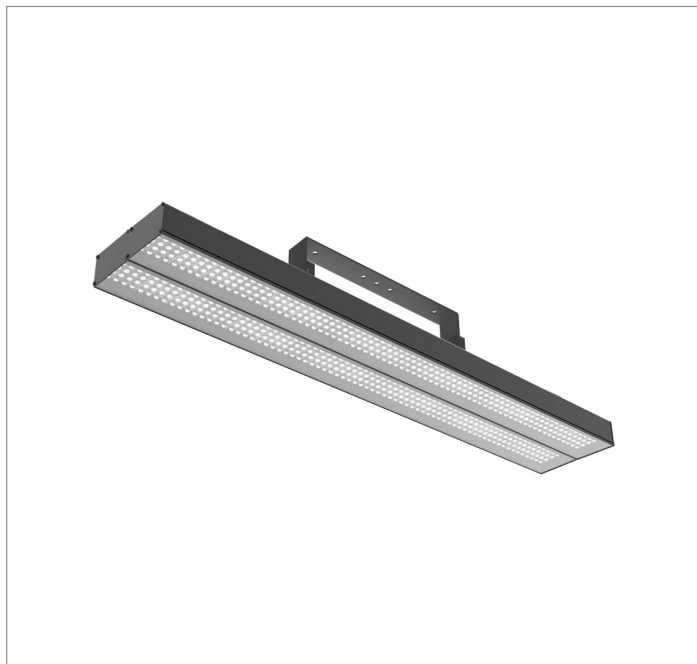

REF.: MAJORIS-2\_MODULOS-X-PJ-X-DC90-80-LUMINAMAX-1-40-80-162X475-(OPÇÕESPBE)

**A = 50mm | B = 162mm | C = 475mm**

**IMPORTANTE: ENSAIOS REALIZADOS A 25°C**

Aplicação	Ambiente interno
Instalação	Projektor
Altura	50
Largura	162
Comprimento	475
IP	30
Corpo	Alumínio
Cor	Branca, Preta ou Especial
Ótica principal	Lente
Potência	80W
Fluxo Luminária	11730lm
Intensidade	4780cd
Eficácia	147lm/W
Facho	90°
CCT	4000K
IRC	>80
Tensão	220V ou Bivolt
Dimerização	Liga/Desliga, Dali, 0-10 ou Triac
Garantia	5 anos
UGR	Espaçamento 1m (4H/8H) - <29/<29
Tipo de LED	Luminamax
Vida útil	50.000 (ta<25°C)
Eficácia do LED	201lm/W
Fluxo Luminoso do LED	14637,6lm
Potência do LED	72,94W