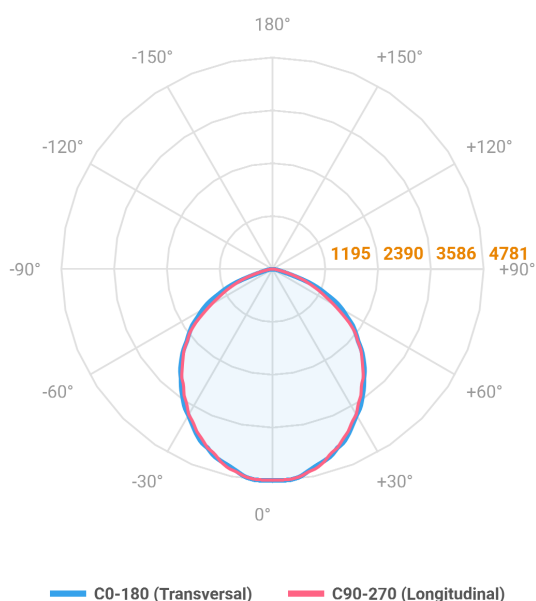

REF.: MAJORIS-2\_MODULOS-X-PJ-X-DC90-80-LUMINAMAX-1-40-80-162X475-(OPÇÕESPBE)

**A = 50mm | B = 162mm | C = 475mm**

**IMPORTANTE: ENSAIOS REALIZADOS A 25°C**

Aplicação	Ambiente interno
Instalação	Projektor
Altura	50
Largura	162
Comprimento	475
IP	30
Corpo	Alumínio
Cor	Branca, Preta ou Especial
Ótica principal	Lente
Potência	80W
Fluxo Luminária	11730lm
Intensidade	4780cd
Eficácia	147lm/W
Facho	90°
CCT	4000K
IRC	>80
Tensão	220V ou Bivolt
Dimerização	Liga/Desliga, Dali, 0-10 ou Triac
Garantia	5 anos
UGR	Espaçamento 1m (4H/8H) - <29/<29
Tipo de LED	Luminamax
Vida útil	50.000 (ta<25°C)
Eficácia do LED	201lm/W
Fluxo Luminoso do LED	14637,6lm
Potência do LED	72,94W