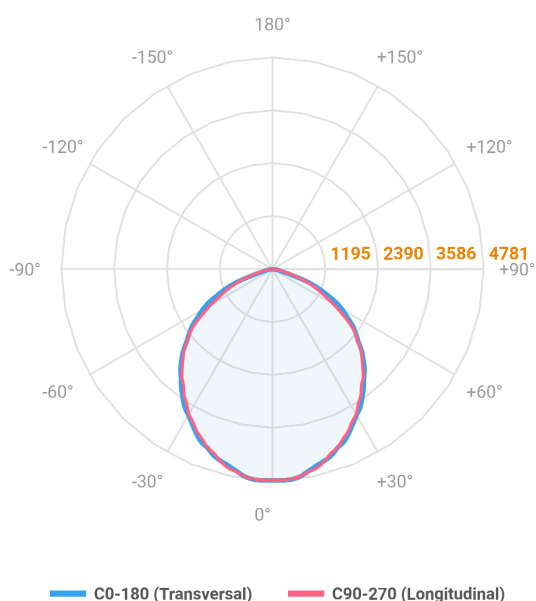

REF.: MAJORIS-2_MODULOS-X-PJ-X-DC90-80-LUMINAMAX-1-40-80-162X475-(OPÇÕESPBE)

A = 50mm | B = 162mm | C = 475mm

Projektor, 80W 4000K IRC>80. Corpo em alumínio. Acabamento branco, preto ou especial. Controle óptico principal através de lente facho 90°. Luminária grau de proteção IP-30. Driver corrente constante Liga/Desliga, Triac, 1-10V ou Dali (consultar condições). Tensão de trabalho 220V ou Bivolt.

Aplicação	Ambiente interno
Instalação	Projektor
Altura	50
Largura	162
Comprimento	475
IP	30
Corpo	Alumínio
Cor	Branca, Preta ou Especial
Ótica principal	Lente
Potência	80W
Fluxo Luminária	11730lm
Intensidade	4780cd
Eficácia	147lm/W
Facho	90°
CCT	4000K
IRC	>80
Tensão	220V ou Bivolt
Dimerização	Liga/Desliga, Dali, 0-10 ou Triac
Garantia	5 anos
UGR	Espaçamento 1m (4H/8H) - <29/<29
Tipo de LED	Luminamax
Vida útil	50.000 (ta<25°C)
Eficácia do LED	201lm/W
Fluxo Luminoso do LED	14637,6lm
Potência do LED	72,94W