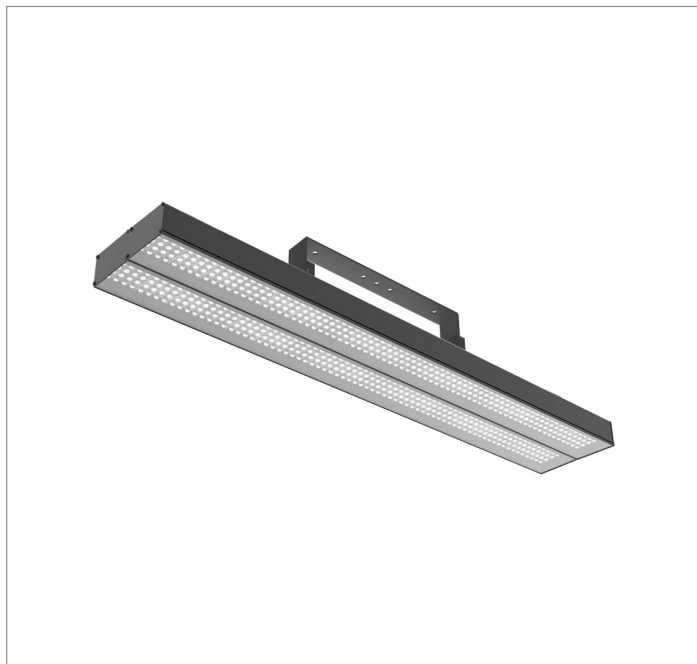

REF.: MAJORIS-2_MODULOS-X-PJ-X-DC90-80-LUMINAMAX-1-40-80-162X475-(OPÇÕESPBE)

A = 50mm | B = 162mm | C = 475mm

IMPORTANTE: ENSAIOS REALIZADOS A 25°C

Aplicação	Ambiente interno
Instalação	Projektor
Altura	50
Largura	162
Comprimento	475
IP	30
Corpo	Alumínio
Cor	Branca, Preta ou Especial
Ótica principal	Lente
Potência	80W
Fluxo Luminária	11730lm
Intensidade	4780cd
Eficácia	147lm/W
Facho	90°
CCT	4000K
IRC	>80
Tensão	220V ou Bivolt
Dimerização	Liga/Desliga, Dali, 0-10 ou Triac
Garantia	5 anos
UGR	Espaçamento 1m (4H/8H) - <29/<29
Tipo de LED	Luminamax
Vida útil	50.000 (ta<25°C)
Eficácia do LED	201lm/W
Fluxo Luminoso do LED	14637,6lm
Potência do LED	72,94W