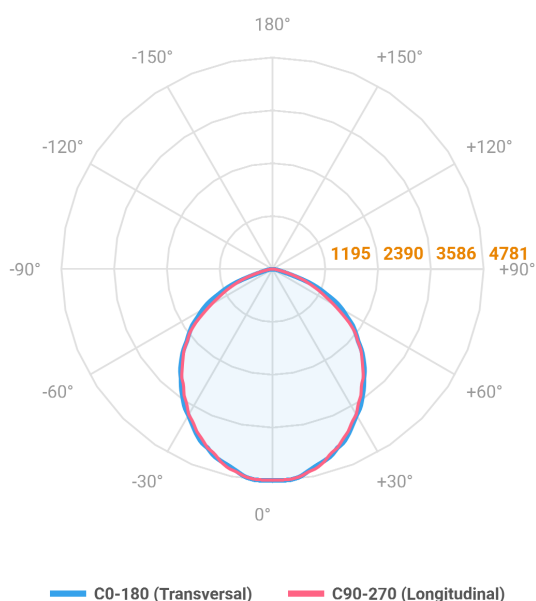

REF.: MAJORIS-2_MODULOS-X-PJ-X-DC90-80-LUMINAMAX-1-40-80-162X475-(OPÇÕESPBE)

A = 50mm | B = 162mm | C = 475mm

IMPORTANTE: ENSAIOS REALIZADOS A 25°C

Aplicação	Ambiente interno
Instalação	Projektor
Altura	50
Largura	162
Comprimento	475
IP	30
Corpo	Alumínio
Cor	Branca, Preta ou Especial
Ótica principal	Lente
Potência	80W
Fluxo Luminária	11730lm
Intensidade	4780cd
Eficácia	147lm/W
Facho	90°
CCT	4000K
IRC	>80
Tensão	220V ou Bivolt
Dimerização	Liga/Desliga, Dali, 0-10 ou Triac
Garantia	5 anos
UGR	Espaçamento 1m (4H/8H) - <29/<29
Tipo de LED	Luminamax
Vida útil	50.000 (ta<25°C)
Eficácia do LED	201lm/W
Fluxo Luminoso do LED	14637,6lm
Potência do LED	72,94W