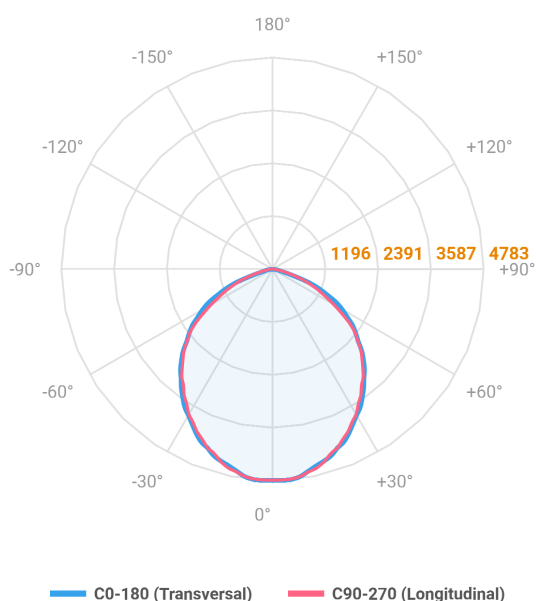

REF.: MAJORIS-2_MODULOS-X-PJ-X-DC90-80-LUMINAMAX-1-50-80-162X475-(OPÇÕESPBE)

A = 50mm | B = 162mm | C = 475mm

IMPORTANTE: ENSAIOS REALIZADOS A 25°C

Aplicação	Ambiente interno
Instalação	Projektor
Altura	50
Largura	162
Comprimento	475
IP	30
Corpo	Alumínio
Cor	Branca, Preta ou Especial
Ótica principal	Lente
Potência	80W
Fluxo Luminária	11734lm
Intensidade	4782cd
Eficácia	147lm/W
Facho	90°
CCT	5000K
IRC	>80
Tensão	220V ou Bivolt
Dimerização	Liga/Desliga, Dali, 0-10 ou Triac
Garantia	5 anos
UGR	Espaçamento 1m (4H/8H) - <29/<29
Tipo de LED	Luminamax
Vida útil	50.000 (ta<25°C)
Eficácia do LED	201lm/W
Fluxo Luminoso do LED	14643,27lm
Potência do LED	72,94W