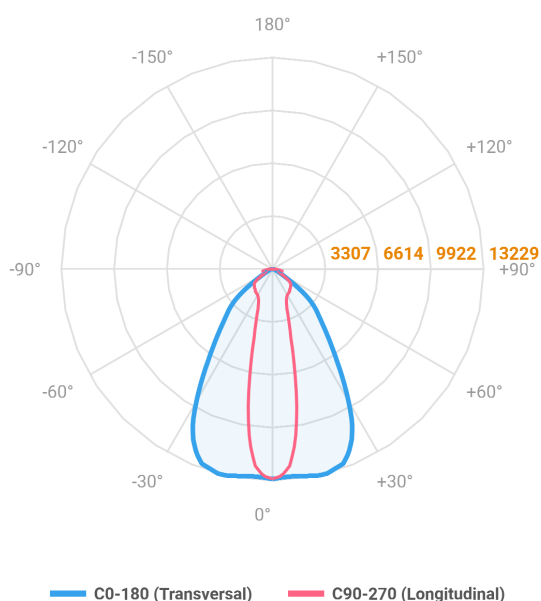

# MAJORIS 3\_MODULOS PROJETOR 244X475 FACHO 20.60° 120W LUMINACHROMA-1 2700K IRC95 (OPÇÕESPBE)

datasheet gerado em  
21-06-26

REF.: MAJORIS-3\_MODULOS-X-PJ-X-DC20.60-120-LUMINACHROMA-1-27-95-244X475-(OPÇÕESPBE)

A = 50mm | B = 244mm | C = 475mm

**IMPORTANTE: ENSAIOS REALIZADOS A 25°C**

Aplicação	Ambiente interno
Instalação	Projektor
Altura	50
Largura	244
Comprimento	475
IP	30
Corpo	Alumínio
Cor	Branca, Preta ou Especial
Ótica principal	Lente
Potência	120W
Fluxo Luminária	12384lm
Intensidade	13128cd
Eficácia	103lm/W
Facho	20-60°
CCT	2700K
IRC	>95
Tensão	220V ou Bivolt
Dimerização	Liga/Desliga, Dali, 0-10 ou Triac
Garantia	5 anos
UGR	Espaçamento 1m (4H/8H) - <25/<25
Tipo de LED	Luminachroma
Vida útil	50.000 (ta<25°C)
Eficácia do LED	137lm/W
Fluxo Luminoso do LED	14963,79lm
Potência do LED	109,4W