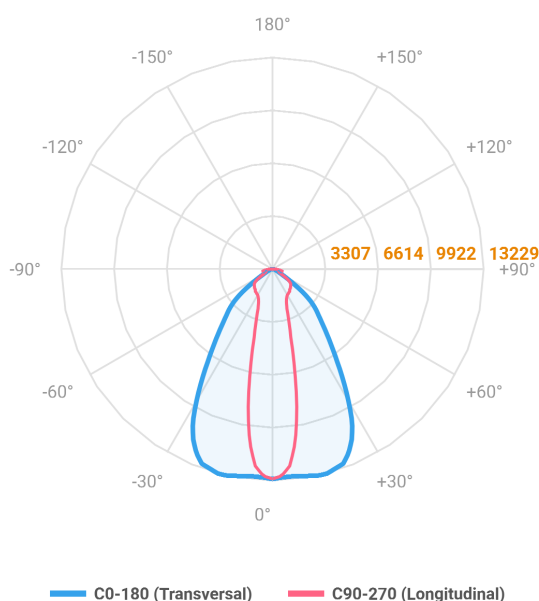

# MAJORIS 3\_MODULOS PROJETOR 244X475 FACHO 20.60° 120W LUMINACHROMA-1 2700K IRC95 (OPÇÕESPBE)

datasheet gerado em  
06-05-26

REF.: MAJORIS-3\_MODULOS-X-PJ-X-DC20.60-120-LUMINACHROMA-1-27-95-244X475-(OPÇÕESPBE)

A = 50mm | B = 244mm | C = 475mm

Projektor, 120W 2700K IRC>95. Corpo em alumínio. Acabamento branco, preto ou especial. Controle óptico principal através de lente facho 20-60°. Luminária grau de proteção IP-30. Driver corrente constante Liga/Desliga, Triac, 1-10V ou Dali (consultar condições). Tensão de trabalho 220V ou Bivolt.

Aplicação	Ambiente interno
Instalação	Projektor
Altura	50
Largura	244
Comprimento	475
IP	30
Corpo	Alumínio
Cor	Branca, Preta ou Especial
Ótica principal	Lente
Potência	120W
Fluxo Luminária	12384lm
Intensidade	13128cd
Eficácia	103lm/W
Facho	20-60°
CCT	2700K
IRC	>95
Tensão	220V ou Bivolt
Dimerização	Liga/Desliga, Dali, 0-10 ou Triac
Garantia	5 anos
UGR	Espaçamento 1m (4H/8H) - <25/<25
Tipo de LED	Luminachroma
Vida útil	50.000 (ta<25°C)
Eficácia do LED	137lm/W
Fluxo Luminoso do LED	14963,79lm
Potência do LED	109,4W