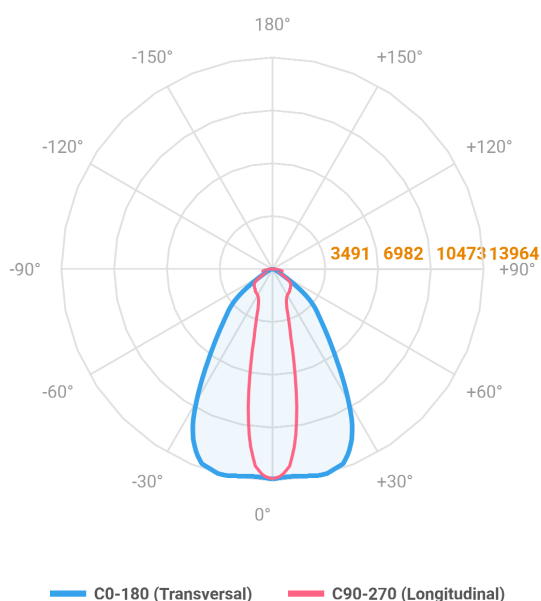

MAJORIS 3_MODULOS PROJETOR 244X475 FACHO 20.60° 120W LUMINACHROMA-1 3000K IRC95 (OPÇÕESPBE)

datasheet gerado em
06-05-26

REF.: MAJORIS-3_MODULOS-X-PJ-X-DC20.60-120-LUMINACHROMA-1-30-95-244X475-(OPÇÕESPBE)

A = 50mm | B = 244mm | C = 475mm

Projektor, 120W 3000K IRC>95. Corpo em alumínio. Acabamento branco, preto ou especial. Controle óptico principal através de lente facho 20-60°. Luminária grau de proteção IP-30. Driver corrente constante Liga/Desliga, Triac, 1-10V ou Dali (consultar condições). Tensão de trabalho 220V ou Bivolt.

Aplicação	Ambiente interno
Instalação	Projektor
Altura	50
Largura	244
Comprimento	475
IP	30
Corpo	Alumínio
Cor	Branca, Preta ou Especial
Ótica principal	Lente
Potência	120W
Fluxo Luminária	13072lm
Intensidade	13858cd
Eficácia	109lm/W
Facho	20-60°
CCT	3000K
IRC	>95
Tensão	220V ou Bivolt
Dimerização	Liga/Desliga, Dali, 0-10 ou Triac
Garantia	5 anos
UGR	Espaçamento 1m (4H/8H) - <25/<26
Tipo de LED	Luminachroma
Vida útil	50.000 (ta<25°C)
Eficácia do LED	144lm/W
Fluxo Luminoso do LED	15795,1lm
Potência do LED	109,4W