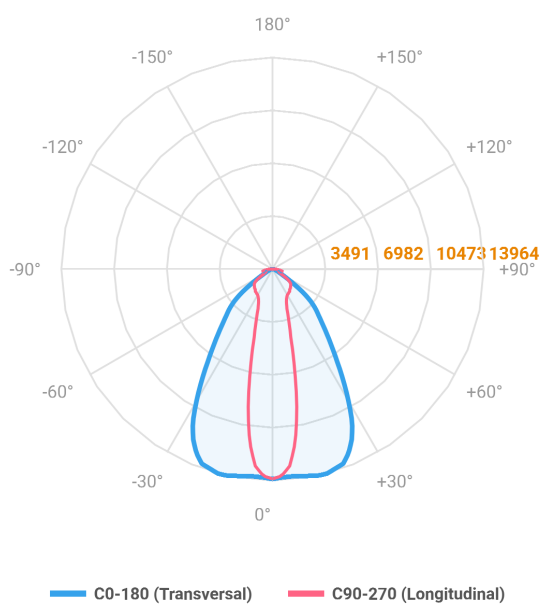

MAJORIS 3_MODULOS PROJETOR 244X475 FACHO 20.60° 120W LUMINACHROMA-1 3000K IRC95 (OPÇÕESPBE)

datasheet gerado em
21-06-26

REF.: MAJORIS-3_MODULOS-X-PJ-X-DC20.60-120-LUMINACHROMA-1-30-95-244X475-(OPÇÕESPBE)

A = 50mm | B = 244mm | C = 475mm

IMPORTANTE: ENSAIOS REALIZADOS A 25°C

Aplicação	Ambiente interno
Instalação	Projektor
Altura	50
Largura	244
Comprimento	475
IP	30
Corpo	Alumínio
Cor	Branca, Preta ou Especial
Ótica principal	Lente
Potência	120W
Fluxo Luminária	13072lm
Intensidade	13858cd
Eficácia	109lm/W
Facho	20-60°
CCT	3000K
IRC	>95
Tensão	220V ou Bivolt
Dimerização	Liga/Desliga, Dali, 0-10 ou Triac
Garantia	5 anos
UGR	Espaçamento 1m (4H/8H) - <25/<26
Tipo de LED	Luminachroma
Vida útil	50.000 (ta<25°C)
Eficácia do LED	144lm/W
Fluxo Luminoso do LED	15795,1lm
Potência do LED	109,4W