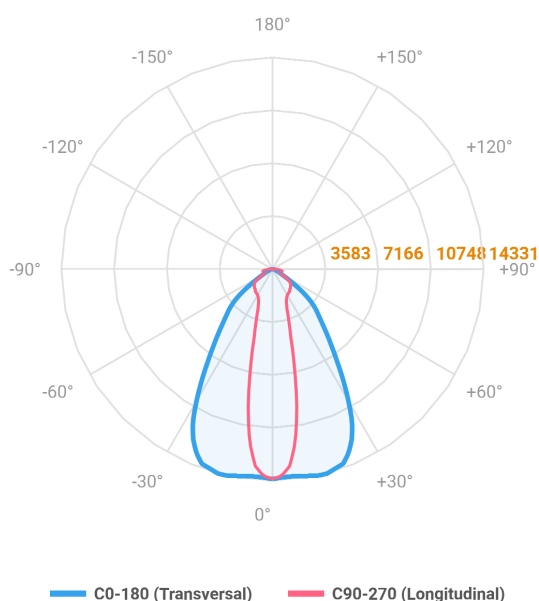

MAJORIS 3_MODULOS PROJETOR 244X475 FACHO 20.60° 120W LUMINACHROMA-1 4000K IRC95 (OPÇÕESPBE)

datasheet gerado em
21-06-26

REF.: MAJORIS-3_MODULOS-X-PJ-X-DC20.60-120-LUMINACHROMA-1-40-95-244X475-(OPÇÕESPBE)

A = 50mm | B = 244mm | C = 475mm

IMPORTANTE: ENSAIOS REALIZADOS A 25°C

Aplicação	Ambiente interno
Instalação	Projektor
Altura	50
Largura	244
Comprimento	475
IP	30
Corpo	Alumínio
Cor	Branca, Preta ou Especial
Ótica principal	Lente
Potência	120W
Fluxo Luminária	13416lm
Intensidade	14222cd
Eficácia	112lm/W
Facho	20-60°
CCT	4000K
IRC	>95
Tensão	220V ou Bivolt
Dimerização	Liga/Desliga, Dali, 0-10 ou Triac
Garantia	5 anos
UGR	Espaçamento 1m (4H/8H) - <25/<26
Tipo de LED	Luminachroma
Vida útil	50.000 (ta<25°C)
Eficácia do LED	148lm/W
Fluxo Luminoso do LED	16210,8lm
Potência do LED	109,4W