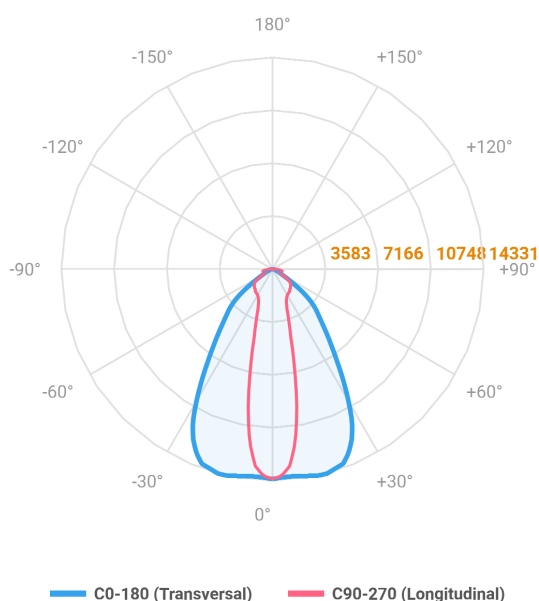

MAJORIS 3_MODULOS PROJETOR 244X475 FACHO 20.60° 120W LUMINACHROMA-1 4000K IRC95 (OPÇÕESPBE)

datasheet gerado em
06-05-26

REF.: MAJORIS-3_MODULOS-X-PJ-X-DC20.60-120-LUMINACHROMA-1-40-95-244X475-(OPÇÕESPBE)

A = 50mm | B = 244mm | C = 475mm

Projektor, 120W 4000K IRC>95. Corpo em alumínio. Acabamento branco, preto ou especial. Controle óptico principal através de lente facho 20-60°. Luminária grau de proteção IP-30. Driver corrente constante Liga/Desliga, Triac, 1-10V ou Dali (consultar condições). Tensão de trabalho 220V ou Bivolt.

Aplicação	Ambiente interno
Instalação	Projektor
Altura	50
Largura	244
Comprimento	475
IP	30
Corpo	Alumínio
Cor	Branca, Preta ou Especial
Ótica principal	Lente
Potência	120W
Fluxo Luminária	13416lm
Intensidade	14222cd
Eficácia	112lm/W
Facho	20-60°
CCT	4000K
IRC	>95
Tensão	220V ou Bivolt
Dimerização	Liga/Desliga, Dali, 0-10 ou Triac
Garantia	5 anos
UGR	Espaçamento 1m (4H/8H) - <25/<26
Tipo de LED	Luminachroma
Vida útil	50.000 (ta<25°C)
Eficácia do LED	148lm/W
Fluxo Luminoso do LED	16210,8lm
Potência do LED	109,4W