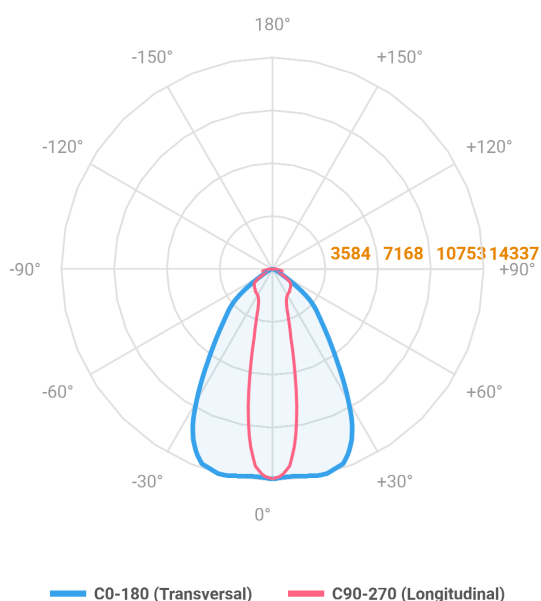

MAJORIS 3_MODULOS PROJETOR 244X475 FACHO 20.60° 120W LUMINACHROMA-1 5000K IRC95 (OPÇÕESPBE)

datasheet gerado em
06-05-26

REF.: MAJORIS-3_MODULOS-X-PJ-X-DC20.60-120-LUMINACHROMA-1-50-95-244X475-(OPÇÕESPBE)

A = 50mm | B = 244mm | C = 475mm

Projektor, 120W 5000K IRC>95. Corpo em alumínio. Acabamento branco, preto ou especial. Controle óptico principal através de lente facho 20-60°. Luminária grau de proteção IP-30. Driver corrente constante Liga/Desliga, Triac, 1-10V ou Dali (consultar condições). Tensão de trabalho 220V ou Bivolt.

Aplicação	Ambiente interno
Instalação	Projektor
Altura	50
Largura	244
Comprimento	475
IP	30
Corpo	Alumínio
Cor	Branca, Preta ou Especial
Ótica principal	Lente
Potência	120W
Fluxo Luminária	13422lm
Intensidade	14228cd
Eficácia	112lm/W
Facho	20-60°
CCT	5000K
IRC	>95
Tensão	220V ou Bivolt
Dimerização	Liga/Desliga, Dali, 0-10 ou Triac
Garantia	5 anos
UGR	Espaçamento 1m (4H/8H) - <25/<26
Tipo de LED	Luminachroma
Vida útil	50.000 (ta<25°C)
Eficácia do LED	148lm/W
Fluxo Luminoso do LED	16217,04lm
Potência do LED	109,4W