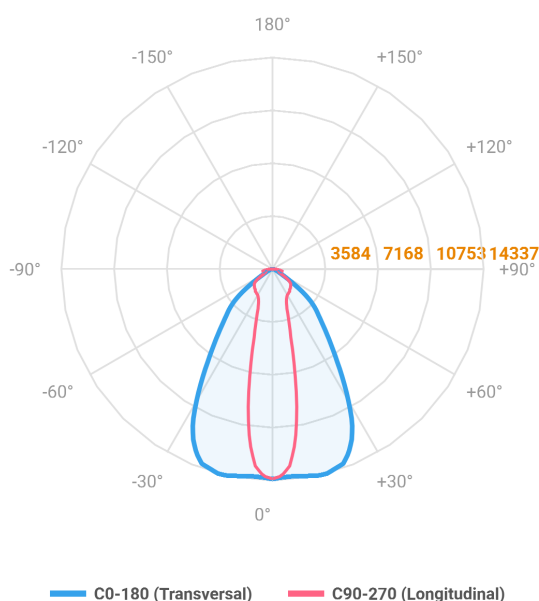

MAJORIS 3_MODULOS PROJETOR 244X475 FACHO 20.60° 120W LUMINACHROMA-1 5000K IRC95 (OPÇÕESPBE)

datasheet gerado em
21-06-26

REF.: MAJORIS-3_MODULOS-X-PJ-X-DC20.60-120-LUMINACHROMA-1-50-95-244X475-(OPÇÕESPBE)

A = 50mm | B = 244mm | C = 475mm

IMPORTANTE: ENSAIOS REALIZADOS A 25°C

Aplicação	Ambiente interno
Instalação	Projektor
Altura	50
Largura	244
Comprimento	475
IP	30
Corpo	Alumínio
Cor	Branca, Preta ou Especial
Ótica principal	Lente
Potência	120W
Fluxo Luminária	13422lm
Intensidade	14228cd
Eficácia	112lm/W
Facho	20-60°
CCT	5000K
IRC	>95
Tensão	220V ou Bivolt
Dimerização	Liga/Desliga, Dali, 0-10 ou Triac
Garantia	5 anos
UGR	Espaçamento 1m (4H/8H) - <25/<26
Tipo de LED	Luminachroma
Vida útil	50.000 (ta<25°C)
Eficácia do LED	148lm/W
Fluxo Luminoso do LED	16217,04lm
Potência do LED	109,4W