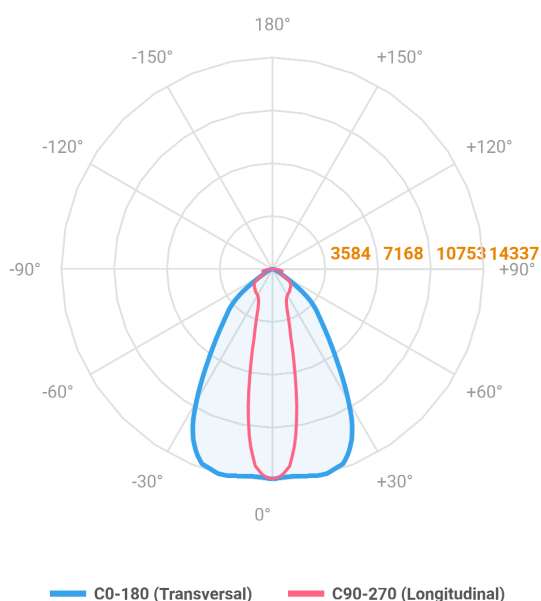

MAJORIS 3_MODULOS PROJETOR 244X475 FACHO 20.60° 120W LUMINACHROMA-1 5000K IRC95 (OPÇÕESPBE)

datasheet gerado em
21-06-26

REF.: MAJORIS-3_MODULOS-X-PJ-X-DC20.60-120-LUMINACHROMA-1-50-95-244X475-(OPÇÕESPBE)

A = 50mm | B = 244mm | C = 475mm

IMPORTANTE: ENSAIOS REALIZADOS A 25°C

Aplicação	Ambiente interno
Instalação	Projektor
Altura	50
Largura	244
Comprimento	475
IP	30
Corpo	Alumínio
Cor	Branca, Preta ou Especial
Ótica principal	Lente
Potência	120W
Fluxo Luminária	13422lm
Intensidade	14228cd
Eficácia	112lm/W
Facho	20-60°
CCT	5000K
IRC	>95
Tensão	220V ou Bivolt
Dimerização	Liga/Desliga, Dali, 0-10 ou Triac
Garantia	5 anos
UGR	Espaçamento 1m (4H/8H) - <25/<26
Tipo de LED	Luminachroma
Vida útil	50.000 (ta<25°C)
Eficácia do LED	148lm/W
Fluxo Luminoso do LED	16217,04lm
Potência do LED	109,4W