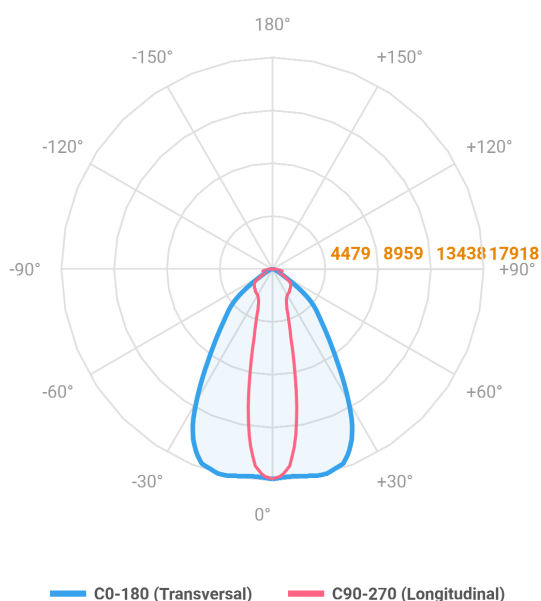

MAJORIS 3_MODULOS PROJETOR 244X475 FACHO 20.60° 120W LUMINAMAX-1 2700K IRC80 (OPÇÕESPBE)

datasheet gerado em
06-05-26

REF.: MAJORIS-3_MODULOS-X-PJ-X-DC20.60-120-LUMINAMAX-1-27-80-244X475-(OPÇÕESPBE)

A = 50mm | B = 244mm | C = 475mm

Projektor, 120W 2700K IRC>80. Corpo em alumínio. Acabamento branco, preto ou especial. Controle óptico principal através de lente facho 20-60°. Luminária grau de proteção IP-30. Driver corrente constante Liga/Desliga, Triac, 1-10V ou Dali (consultar condições). Tensão de trabalho 220V ou Bivolt.

Aplicação	Ambiente interno
Instalação	Projektor
Altura	50
Largura	244
Comprimento	475
IP	30
Corpo	Alumínio
Cor	Branca, Preta ou Especial
Ótica principal	Lente
Potência	120W
Fluxo Luminária	16774lm
Intensidade	17781cd
Eficácia	140lm/W
Facho	20-60°
CCT	2700K
IRC	>80
Tensão	220V ou Bivolt
Dimerização	Liga/Desliga, Dali, 0-10 ou Triac
Garantia	5 anos
UGR	Espaçamento 1m (4H/8H) - <26/<26
Tipo de LED	Luminamax
Vida útil	50.000 (ta<25°C)
Eficácia do LED	185lm/W
Fluxo Luminoso do LED	20267,41lm
Potência do LED	109,4W