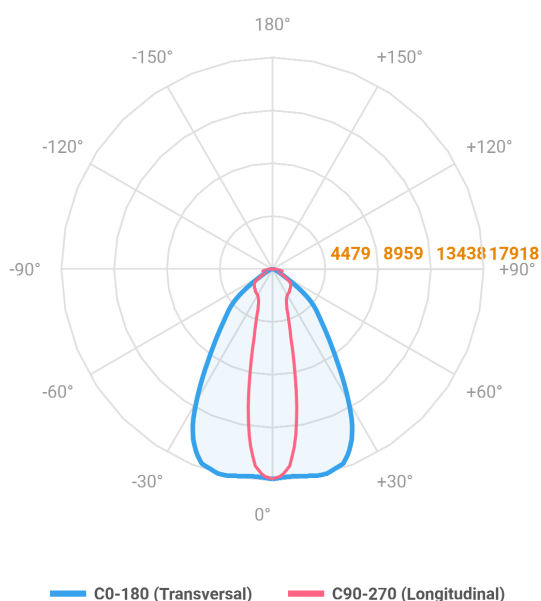

MAJORIS 3_MODULOS PROJETOR 244X475 FACHO 20.60° 120W LUMINAMAX-1 2700K IRC80 (OPÇÕESPBE)

datasheet gerado em
21-06-26

REF.: MAJORIS-3_MODULOS-X-PJ-X-DC20.60-120-LUMINAMAX-1-27-80-244X475-(OPÇÕESPBE)

A = 50mm | B = 244mm | C = 475mm

IMPORTANTE: ENSAIOS REALIZADOS A 25°C

Aplicação	Ambiente interno
Instalação	Projektor
Altura	50
Largura	244
Comprimento	475
IP	30
Corpo	Alumínio
Cor	Branca, Preta ou Especial
Ótica principal	Lente
Potência	120W
Fluxo Luminária	16774lm
Intensidade	17781cd
Eficácia	140lm/W
Facho	20-60°
CCT	2700K
IRC	>80
Tensão	220V ou Bivolt
Dimerização	Liga/Desliga, Dali, 0-10 ou Triac
Garantia	5 anos
UGR	Espaçamento 1m (4H/8H) - <26/<26
Tipo de LED	Luminamax
Vida útil	50.000 (ta<25°C)
Eficácia do LED	185lm/W
Fluxo Luminoso do LED	20267,41lm
Potência do LED	109,4W