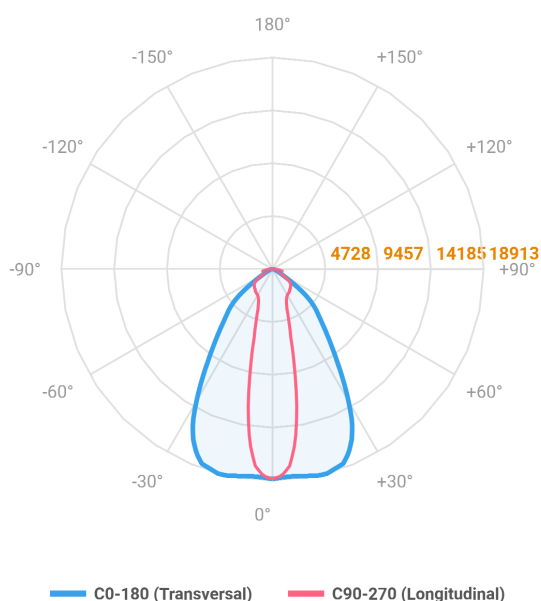

MAJORIS 3_MODULOS PROJETOR 244X475 FACHO 20.60° 120W LUMINAMAX-1 3000K IRC80 (OPÇÕESPBE)

datasheet gerado em
21-06-26

REF.: MAJORIS-3_MODULOS-X-PJ-X-DC20.60-120-LUMINAMAX-1-30-80-244X475-(OPÇÕESPBE)

A = 50mm | B = 244mm | C = 475mm

IMPORTANTE: ENSAIOS REALIZADOS A 25°C

Aplicação	Ambiente interno
Instalação	Projektor
Altura	50
Largura	244
Comprimento	475
IP	30
Corpo	Alumínio
Cor	Branca, Preta ou Especial
Ótica principal	Lente
Potência	120W
Fluxo Luminária	17706lm
Intensidade	18769cd
Eficácia	148lm/W
Facho	20-60°
CCT	3000K
IRC	>80
Tensão	220V ou Bivolt
Dimerização	Liga/Desliga, Dali, 0-10 ou Triac
Garantia	5 anos
UGR	Espaçamento 1m (4H/8H) - <26/<27
Tipo de LED	Luminamax
Vida útil	50.000 (ta<25°C)
Eficácia do LED	196lm/W
Fluxo Luminoso do LED	21393,37lm
Potência do LED	109,4W