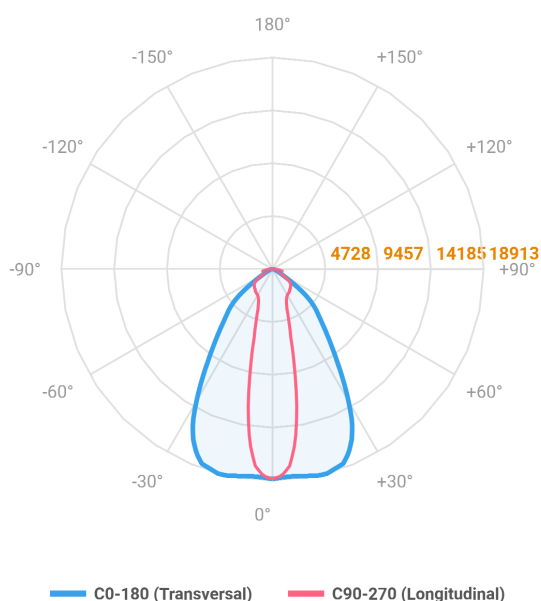

MAJORIS 3_MODULOS PROJETOR 244X475 FACHO 20.60° 120W LUMINAMAX-1 3000K IRC80 (OPÇÕESPBE)

datasheet gerado em
06-05-26

REF.: MAJORIS-3_MODULOS-X-PJ-X-DC20.60-120-LUMINAMAX-1-30-80-244X475-(OPÇÕESPBE)

A = 50mm | B = 244mm | C = 475mm

Projektor, 120W 3000K IRC>80. Corpo em alumínio. Acabamento branco, preto ou especial. Controle óptico principal através de lente facho 20-60°. Luminária grau de proteção IP-30. Driver corrente constante Liga/Desliga, Triac, 1-10V ou Dali (consultar condições). Tensão de trabalho 220V ou Bivolt.

Aplicação	Ambiente interno
Instalação	Projektor
Altura	50
Largura	244
Comprimento	475
IP	30
Corpo	Alumínio
Cor	Branca, Preta ou Especial
Ótica principal	Lente
Potência	120W
Fluxo Luminária	17706lm
Intensidade	18769cd
Eficácia	148lm/W
Facho	20-60°
CCT	3000K
IRC	>80
Tensão	220V ou Bivolt
Dimerização	Liga/Desliga, Dali, 0-10 ou Triac
Garantia	5 anos
UGR	Espaçamento 1m (4H/8H) - <26/<27
Tipo de LED	Luminamax
Vida útil	50.000 (ta<25°C)
Eficácia do LED	196lm/W
Fluxo Luminoso do LED	21393,37lm
Potência do LED	109,4W