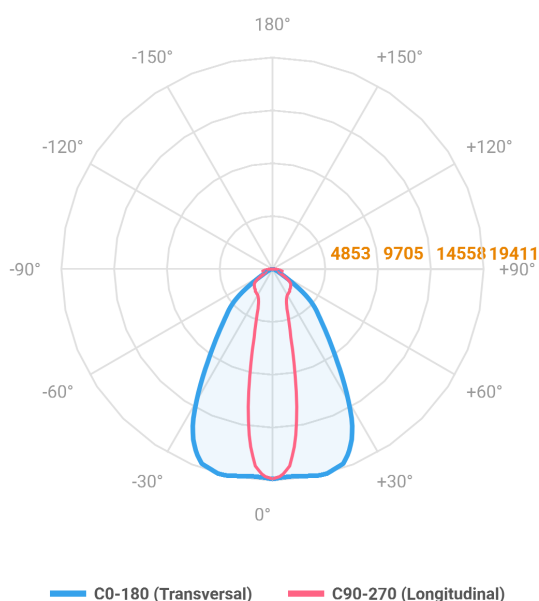

# MAJORIS 3\_MODULOS PROJETOR 244X475 FACHO 20.60° 120W LUMINAMAX-1 4000K IRC80 (OPÇÕESPBE)

datasheet gerado em  
21-06-26

REF.: MAJORIS-3\_MODULOS-X-PJ-X-DC20.60-120-LUMINAMAX-1-40-80-244X475-(OPÇÕESPBE)

A = 50mm | B = 244mm | C = 475mm

**IMPORTANTE: ENSAIOS REALIZADOS A 25°C**

Aplicação	Ambiente interno
Instalação	Projektor
Altura	50
Largura	244
Comprimento	475
IP	30
Corpo	Alumínio
Cor	Branca, Preta ou Especial
Ótica principal	Lente
Potência	120W
Fluxo Luminária	18172lm
Intensidade	19263cd
Eficácia	151lm/W
Facho	20-60°
CCT	4000K
IRC	>80
Tensão	220V ou Bivolt
Dimerização	Liga/Desliga, Dali, 0-10 ou Triac
Garantia	5 anos
UGR	Espaçamento 1m (4H/8H) - <27/<27
Tipo de LED	Luminamax
Vida útil	50.000 (ta<25°C)
Eficácia do LED	201lm/W
Fluxo Luminoso do LED	21956,4lm
Potência do LED	109,4W