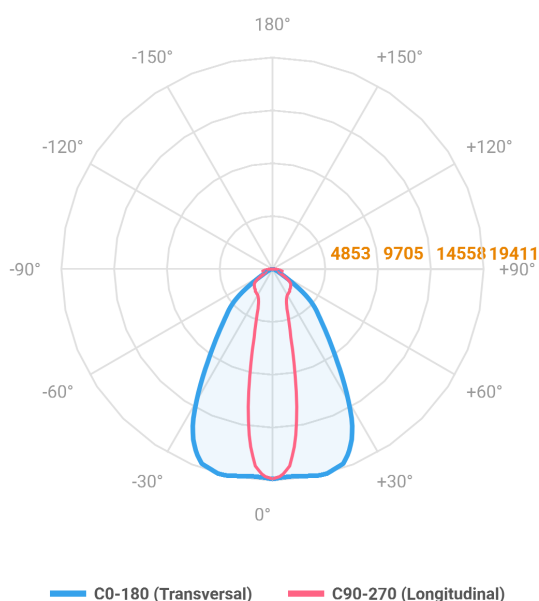

# MAJORIS 3\_MODULOS PROJETOR 244X475 FACHO 20.60° 120W LUMINAMAX-1 4000K IRC80 (OPÇÕESPBE)

datasheet gerado em  
06-05-26

REF.: MAJORIS-3\_MODULOS-X-PJ-X-DC20.60-120-LUMINAMAX-1-40-80-244X475-(OPÇÕESPBE)

A = 50mm | B = 244mm | C = 475mm

Projektor, 120W 4000K IRC>80. Corpo em alumínio. Acabamento branco, preto ou especial. Controle óptico principal através de lente facho 20-60°. Luminária grau de proteção IP-30. Driver corrente constante Liga/Desliga, Triac, 1-10V ou Dali (consultar condições). Tensão de trabalho 220V ou Bivolt.

Aplicação	Ambiente interno
Instalação	Projektor
Altura	50
Largura	244
Comprimento	475
IP	30
Corpo	Alumínio
Cor	Branca, Preta ou Especial
Ótica principal	Lente
Potência	120W
Fluxo Luminária	18172lm
Intensidade	19263cd
Eficácia	151lm/W
Facho	20-60°
CCT	4000K
IRC	>80
Tensão	220V ou Bivolt
Dimerização	Liga/Desliga, Dali, 0-10 ou Triac
Garantia	5 anos
UGR	Espaçamento 1m (4H/8H) - <27/<27
Tipo de LED	Luminamax
Vida útil	50.000 (ta<25°C)
Eficácia do LED	201lm/W
Fluxo Luminoso do LED	21956,4lm
Potência do LED	109,4W