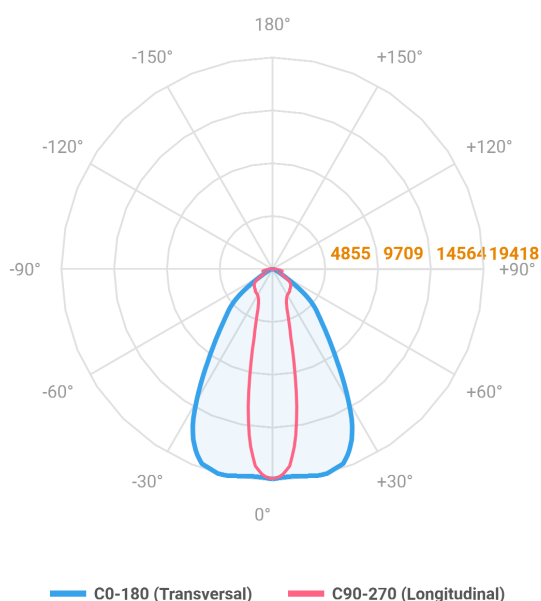

MAJORIS 3_MODULOS PROJETOR 244X475 FACHO 20.60° 120W LUMINAMAX-1 5000K IRC80 (OPÇÕESPBE)

datasheet gerado em
21-06-26

REF.: MAJORIS-3_MODULOS-X-PJ-X-DC20.60-120-LUMINAMAX-1-50-80-244X475-(OPÇÕESPBE)

A = 50mm | B = 244mm | C = 475mm

IMPORTANTE: ENSAIOS REALIZADOS A 25°C

Aplicação	Ambiente interno
Instalação	Projektor
Altura	50
Largura	244
Comprimento	475
IP	30
Corpo	Alumínio
Cor	Branca, Preta ou Especial
Ótica principal	Lente
Potência	120W
Fluxo Luminária	18179lm
Intensidade	19271cd
Eficácia	151lm/W
Facho	20-60°
CCT	5000K
IRC	>80
Tensão	220V ou Bivolt
Dimerização	Liga/Desliga, Dali, 0-10 ou Triac
Garantia	5 anos
UGR	Espaçamento 1m (4H/8H) - <27/<27
Tipo de LED	Luminamax
Vida útil	50.000 (ta<25°C)
Eficácia do LED	201lm/W
Fluxo Luminoso do LED	21964,85lm
Potência do LED	109,4W