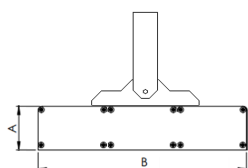

MAJORIS 3_MODULOS PROJETOR 244X475 FACHO 20.60° 120W LUMINAMAX-1 5000K IRC80 (OPÇÕESPBE)

datasheet gerado em
21-06-26

REF.: MAJORIS-3_MODULOS-X-PJ-X-DC20.60-120-LUMINAMAX-1-50-80-244X475-(OPÇÕESPBE)

A = 50mm | B = 244mm | C = 475mm

IMPORTANTE: ENSAIOS REALIZADOS A 25°C

Aplicação	Ambiente interno
Instalação	Projektor
Altura	50
Largura	244
Comprimento	475
IP	30
Corpo	Alumínio
Cor	Branca, Preta ou Especial
Ótica principal	Lente
Potência	120W
Fluxo Luminária	18179lm
Intensidade	19271cd
Eficácia	151lm/W
Facho	20-60°
CCT	5000K
IRC	>80
Tensão	220V ou Bivolt
Dimerização	Liga/Desliga, Dali, 0-10 ou Triac
Garantia	5 anos
UGR	Espaçamento 1m (4H/8H) - <27/<27
Tipo de LED	Luminamax
Vida útil	50.000 (ta<25°C)
Eficácia do LED	201lm/W
Fluxo Luminoso do LED	21964,85lm
Potência do LED	109,4W