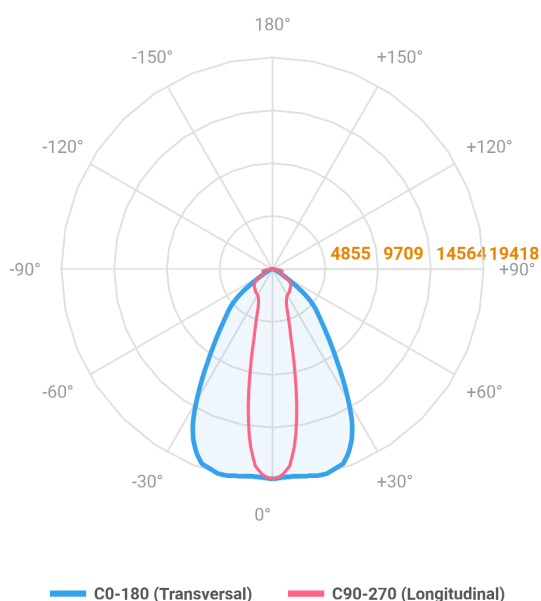

MAJORIS 3_MODULOS PROJETOR 244X475 FACHO 20.60° 120W LUMINAMAX-1 5000K IRC80 (OPÇÕESPBE)

datasheet gerado em
06-05-26

REF.: MAJORIS-3_MODULOS-X-PJ-X-DC20.60-120-LUMINAMAX-1-50-80-244X475-(OPÇÕESPBE)

A = 50mm | B = 244mm | C = 475mm

Projektor, 120W 5000K IRC>80. Corpo em alumínio. Acabamento branco, preto ou especial. Controle óptico principal através de lente facho 20-60°. Luminária grau de proteção IP-30. Driver corrente constante Liga/Desliga, Triac, 1-10V ou Dali (consultar condições). Tensão de trabalho 220V ou Bivolt.

Aplicação	Ambiente interno
Instalação	Projektor
Altura	50
Largura	244
Comprimento	475
IP	30
Corpo	Alumínio
Cor	Branca, Preta ou Especial
Ótica principal	Lente
Potência	120W
Fluxo Luminária	18179lm
Intensidade	19271cd
Eficácia	151lm/W
Facho	20-60°
CCT	5000K
IRC	>80
Tensão	220V ou Bivolt
Dimerização	Liga/Desliga, Dali, 0-10 ou Triac
Garantia	5 anos
UGR	Espaçamento 1m (4H/8H) - <27/<27
Tipo de LED	Luminamax
Vida útil	50.000 (ta<25°C)
Eficácia do LED	201lm/W
Fluxo Luminoso do LED	21964,85lm
Potência do LED	109,4W