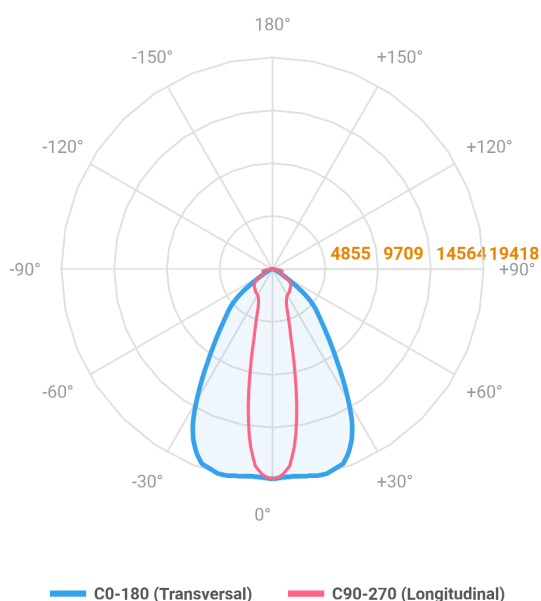

# MAJORIS 3\_MODULOS PROJETOR 244X475 FACHO 20.60° 120W LUMINAMAX-1 5000K IRC80 (OPÇÕESPBE)

datasheet gerado em  
21-06-26

REF.: MAJORIS-3\_MODULOS-X-PJ-X-DC20.60-120-LUMINAMAX-1-50-80-244X475-(OPÇÕESPBE)

A = 50mm | B = 244mm | C = 475mm

**IMPORTANTE: ENSAIOS REALIZADOS A 25°C**

Aplicação	Ambiente interno
Instalação	Projektor
Altura	50
Largura	244
Comprimento	475
IP	30
Corpo	Alumínio
Cor	Branca, Preta ou Especial
Ótica principal	Lente
Potência	120W
Fluxo Luminária	18179lm
Intensidade	19271cd
Eficácia	151lm/W
Facho	20-60°
CCT	5000K
IRC	>80
Tensão	220V ou Bivolt
Dimerização	Liga/Desliga, Dali, 0-10 ou Triac
Garantia	5 anos
UGR	Espaçamento 1m (4H/8H) - <27/<27
Tipo de LED	Luminamax
Vida útil	50.000 (ta<25°C)
Eficácia do LED	201lm/W
Fluxo Luminoso do LED	21964,85lm
Potência do LED	109,4W