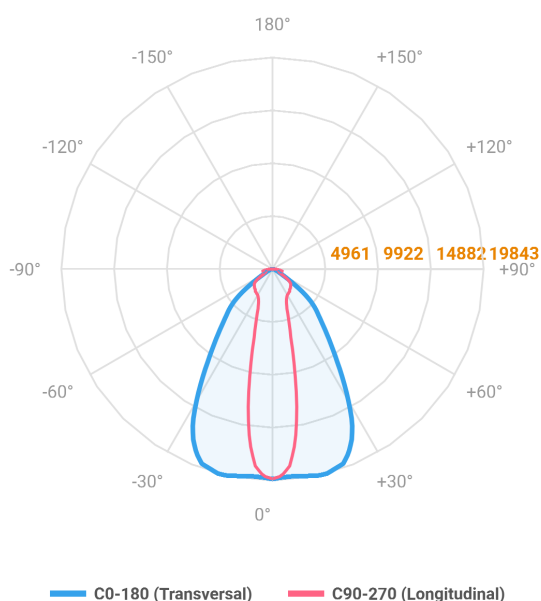

MAJORIS 3_MODULOS PROJETOR 244X700 FACHO 20.60° 180W LUMINACHROMA-1 2700K IRC95 (OPÇÕESPBE)

datasheet gerado em
21-06-26

REF.: MAJORIS-3_MODULOS-X-PJ-X-DC20.60-180-LUMINACHROMA-1-27-95-244X700-(OPÇÕESPBE)

A = 50mm | B = 244mm | C = 700mm

IMPORTANTE: ENSAIOS REALIZADOS A 25°C

Aplicação	Ambiente interno
Instalação	Projektor
Altura	50
Largura	244
Comprimento	700
IP	30
Corpo	Alumínio
Cor	Branca, Preta ou Especial
Ótica principal	Lente
Potência	180W
Fluxo Luminária	18577lm
Intensidade	19691cd
Eficácia	103lm/W
Facho	20-60°
CCT	2700K
IRC	>95
Tensão	220V ou Bivolt
Dimerização	Liga/Desliga, Dali, 0-10 ou Triac
Garantia	5 anos
UGR	Espaçamento 1m (4H/8H) - <25/<25
Tipo de LED	Luminachroma
Vida útil	50.000 (ta<25°C)
Eficácia do LED	137lm/W
Fluxo Luminoso do LED	22445,72lm
Potência do LED	164,11W