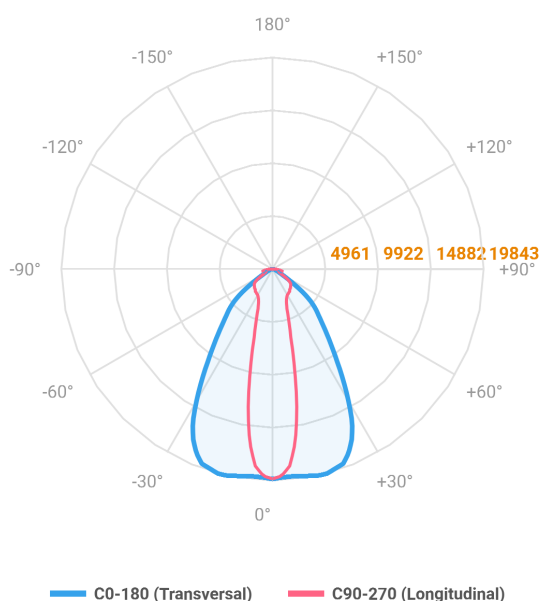

MAJORIS 3_MODULOS PROJETOR 244X700 FACHO 20.60° 180W LUMINACHROMA-1 2700K IRC95 (OPÇÕESPBE)

datasheet gerado em
06-05-26

REF.: MAJORIS-3_MODULOS-X-PJ-X-DC20.60-180-LUMINACHROMA-1-27-95-244X700-(OPÇÕESPBE)

A = 50mm | B = 244mm | C = 700mm

Projektor, 180W 2700K IRC>95. Corpo em alumínio. Acabamento branco, preto ou especial. Controle óptico principal através de lente facho 20-60°. Luminária grau de proteção IP-30. Driver corrente constante Liga/Desliga, Triac, 1-10V ou Dali (consultar condições). Tensão de trabalho 220V ou Bivolt.

Aplicação	Ambiente interno
Instalação	Projektor
Altura	50
Largura	244
Comprimento	700
IP	30
Corpo	Alumínio
Cor	Branca, Preta ou Especial
Ótica principal	Lente
Potência	180W
Fluxo Luminária	18577lm
Intensidade	19691cd
Eficácia	103lm/W
Facho	20-60°
CCT	2700K
IRC	>95
Tensão	220V ou Bivolt
Dimerização	Liga/Desliga, Dali, 0-10 ou Triac
Garantia	5 anos
UGR	Espaçamento 1m (4H/8H) - <25/<25
Tipo de LED	Luminachroma
Vida útil	50.000 (ta<25°C)
Eficácia do LED	137lm/W
Fluxo Luminoso do LED	22445,72lm
Potência do LED	164,11W