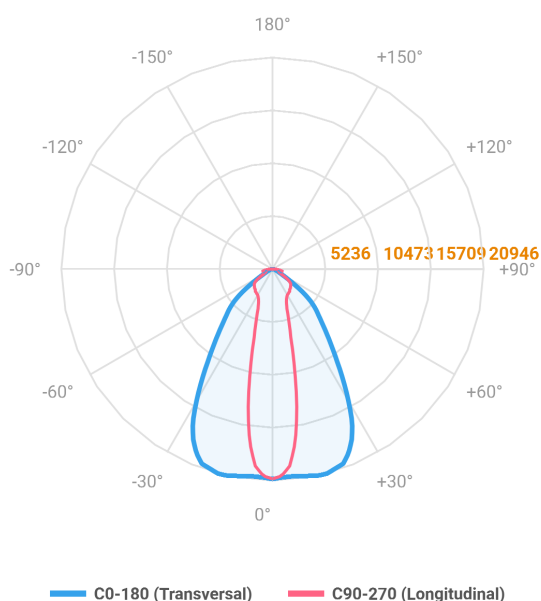

MAJORIS 3_MODULOS PROJETOR 244X700 FACHO 20.60° 180W LUMINACHROMA-1 3000K IRC95 (OPÇÕESPBE)

datasheet gerado em
21-06-26

REF.: MAJORIS-3_MODULOS-X-PJ-X-DC20.60-180-LUMINACHROMA-1-30-95-244X700-(OPÇÕESPBE)

A = 50mm | B = 244mm | C = 700mm

IMPORTANTE: ENSAIOS REALIZADOS A 25°C

| | |
|-----------------------|-----------------------------------|
| Aplicação | Ambiente interno |
| Instalação | Projektor |
| Altura | 50 |
| Largura | 244 |
| Comprimento | 700 |
| IP | 30 |
| Corpo | Alumínio |
| Cor | Branca, Preta ou Especial |
| Ótica principal | Lente |
| Potência | 180W |
| Fluxo Luminária | 19609lm |
| Intensidade | 20785cd |
| Eficácia | 109lm/W |
| Facho | 20-60° |
| CCT | 3000K |
| IRC | >95 |
| Tensão | 220V ou Bivolt |
| Dimerização | Liga/Desliga, Dali, 0-10 ou Triac |
| Garantia | 5 anos |
| UGR | Espaçamento 1m (4H/8H) - <25/<26 |
| Tipo de LED | Luminachroma |
| Vida útil | 50.000 (ta<25°C) |
| Eficácia do LED | 144lm/W |
| Fluxo Luminoso do LED | 23692,73lm |
| Potência do LED | 164,11W |