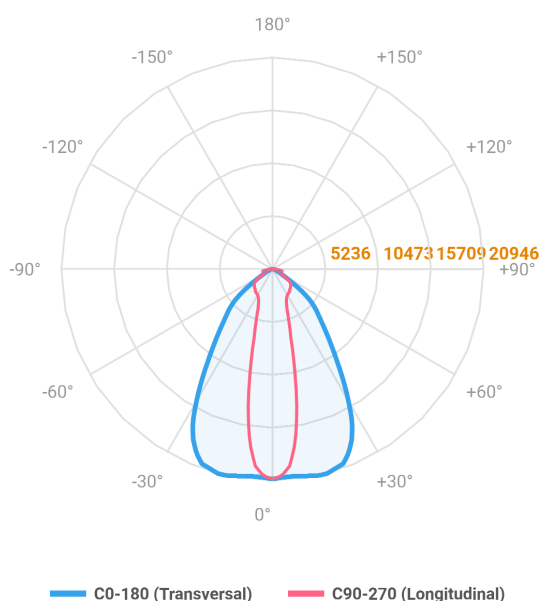

REF.: MAJORIS-3_MODULOS-X-PJ-X-DC20.60-180-LUMINACHROMA-1-30-95-244X700-(OPÇÕESPBE)

A = 50mm | B = 244mm | C = 700mm

Projektor, 180W 3000K IRC>95. Corpo em alumínio. Acabamento branco, preto ou especial. Controle óptico principal através de lente facho 20-60°. Luminária grau de proteção IP-30. Driver corrente constante Liga/Desliga, Triac, 1-10V ou Dali (consultar condições). Tensão de trabalho 220V ou Bivolt.

Aplicação	Ambiente interno
Instalação	Projektor
Altura	50
Largura	244
Comprimento	700
IP	30
Corpo	Alumínio
Cor	Branca, Preta ou Especial
Ótica principal	Lente
Potência	180W
Fluxo Luminária	19609lm
Intensidade	20785cd
Eficácia	109lm/W
Facho	20-60°
CCT	3000K
IRC	>95
Tensão	220V ou Bivolt
Dimerização	Liga/Desliga, Dali, 0-10 ou Triac
Garantia	5 anos
UGR	Espaçamento 1m (4H/8H) - <25/<26
Tipo de LED	Luminachroma
Vida útil	50.000 (ta<25°C)
Eficácia do LED	144lm/W
Fluxo Luminoso do LED	23692,73lm
Potência do LED	164,11W