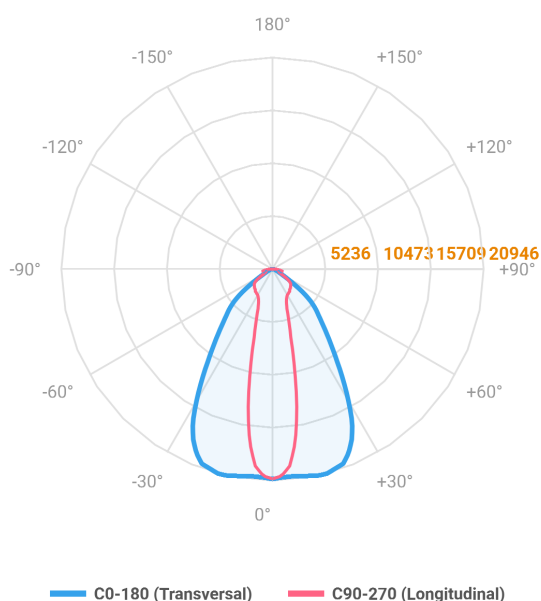

MAJORIS 3_MODULOS PROJETOR 244X700 FACHO 20.60° 180W LUMINACHROMA-1 3000K IRC95 (OPÇÕESPBE)

datasheet gerado em
21-06-26

REF.: MAJORIS-3_MODULOS-X-PJ-X-DC20.60-180-LUMINACHROMA-1-30-95-244X700-(OPÇÕESPBE)

A = 50mm | B = 244mm | C = 700mm

IMPORTANTE: ENSAIOS REALIZADOS A 25°C

Aplicação	Ambiente interno
Instalação	Projektor
Altura	50
Largura	244
Comprimento	700
IP	30
Corpo	Alumínio
Cor	Branca, Preta ou Especial
Ótica principal	Lente
Potência	180W
Fluxo Luminária	19609lm
Intensidade	20785cd
Eficácia	109lm/W
Facho	20-60°
CCT	3000K
IRC	>95
Tensão	220V ou Bivolt
Dimerização	Liga/Desliga, Dali, 0-10 ou Triac
Garantia	5 anos
UGR	Espaçamento 1m (4H/8H) - <25/<26
Tipo de LED	Luminachroma
Vida útil	50.000 (ta<25°C)
Eficácia do LED	144lm/W
Fluxo Luminoso do LED	23692,73lm
Potência do LED	164,11W