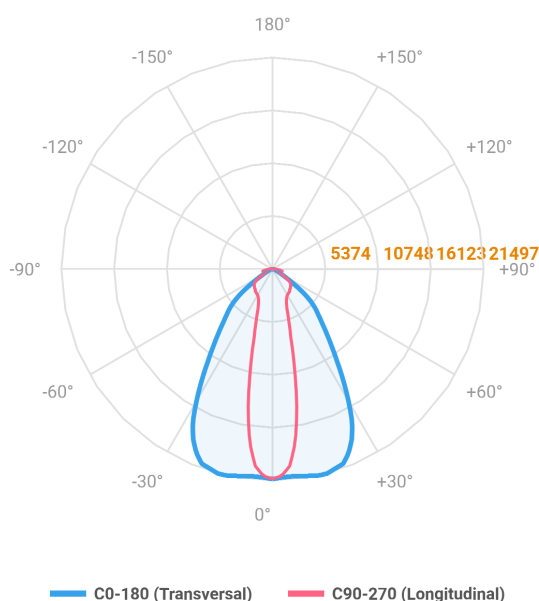

MAJORIS 3_MODULOS PROJETOR 244X700 FACHO 20.60° 180W LUMINACHROMA-1 4000K IRC95 (OPÇÕESPBE)

datasheet gerado em
06-05-26

REF.: MAJORIS-3_MODULOS-X-PJ-X-DC20.60-180-LUMINACHROMA-1-40-95-244X700-(OPÇÕESPBE)

A = 50mm | B = 244mm | C = 700mm

Projektor, 180W 4000K IRC>95. Corpo em alumínio. Acabamento branco, preto ou especial. Controle óptico principal através de lente facho 20-60°. Luminária grau de proteção IP-30. Driver corrente constante Liga/Desliga, Triac, 1-10V ou Dali (consultar condições). Tensão de trabalho 220V ou Bivolt.

Aplicação	Ambiente interno
Instalação	Projektor
Altura	50
Largura	244
Comprimento	700
IP	30
Corpo	Alumínio
Cor	Branca, Preta ou Especial
Ótica principal	Lente
Potência	180W
Fluxo Luminária	20125lm
Intensidade	21332cd
Eficácia	112lm/W
Facho	20-60°
CCT	4000K
IRC	>95
Tensão	220V ou Bivolt
Dimerização	Liga/Desliga, Dali, 0-10 ou Triac
Garantia	5 anos
UGR	Espaçamento 1m (4H/8H) - <26/<26
Tipo de LED	Luminachroma
Vida útil	50.000 (ta<25°C)
Eficácia do LED	148lm/W
Fluxo Luminoso do LED	24316,2lm
Potência do LED	164,11W