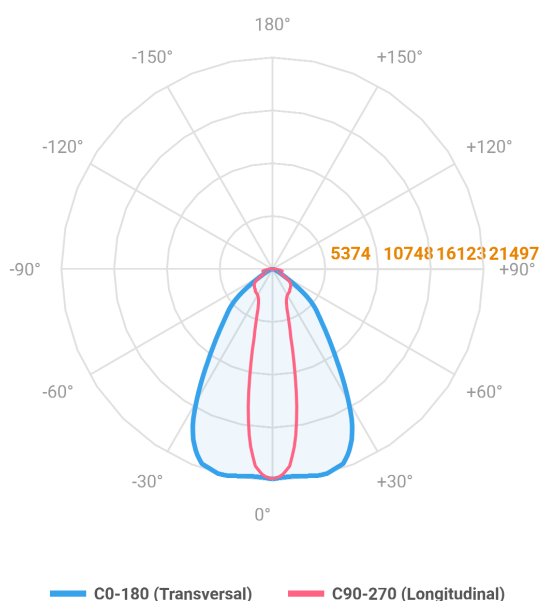

MAJORIS 3_MODULOS PROJETOR 244X700 FACHO 20.60° 180W LUMINACHROMA-1 4000K IRC95 (OPÇÕESPBE)

datasheet gerado em
21-06-26

REF.: MAJORIS-3_MODULOS-X-PJ-X-DC20.60-180-LUMINACHROMA-1-40-95-244X700-(OPÇÕESPBE)

A = 50mm | B = 244mm | C = 700mm

IMPORTANTE: ENSAIOS REALIZADOS A 25°C

Aplicação	Ambiente interno
Instalação	Projektor
Altura	50
Largura	244
Comprimento	700
IP	30
Corpo	Alumínio
Cor	Branca, Preta ou Especial
Ótica principal	Lente
Potência	180W
Fluxo Luminária	20125lm
Intensidade	21332cd
Eficácia	112lm/W
Facho	20-60°
CCT	4000K
IRC	>95
Tensão	220V ou Bivolt
Dimerização	Liga/Desliga, Dali, 0-10 ou Triac
Garantia	5 anos
UGR	Espaçamento 1m (4H/8H) - <26/<26
Tipo de LED	Luminachroma
Vida útil	50.000 (ta<25°C)
Eficácia do LED	148lm/W
Fluxo Luminoso do LED	24316,2lm
Potência do LED	164,11W