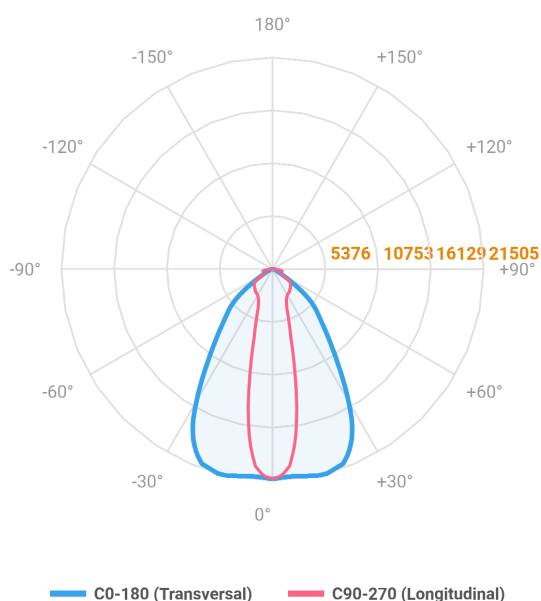

MAJORIS 3_MODULOS PROJETOR 244X700 FACHO 20.60° 180W LUMINACHROMA-1 5000K IRC95 (OPÇÕESPBE)

datasheet gerado em
06-05-26

REF.: MAJORIS-3_MODULOS-X-PJ-X-DC20.60-180-LUMINACHROMA-1-50-95-244X700-(OPÇÕESPBE)

A = 50mm | B = 244mm | C = 700mm

Projektor, 180W 5000K IRC>95. Corpo em alumínio. Acabamento branco, preto ou especial. Controle óptico principal através de lente facho 20-60°. Luminária grau de proteção IP-30. Driver corrente constante Liga/Desliga, Triac, 1-10V ou Dali (consultar condições). Tensão de trabalho 220V ou Bivolt.

Aplicação	Ambiente interno
Instalação	Projektor
Altura	50
Largura	244
Comprimento	700
IP	30
Corpo	Alumínio
Cor	Branca, Preta ou Especial
Ótica principal	Lente
Potência	180W
Fluxo Luminária	20132lm
Intensidade	21341cd
Eficácia	112lm/W
Facho	20-60°
CCT	5000K
IRC	>95
Tensão	220V ou Bivolt
Dimerização	Liga/Desliga, Dali, 0-10 ou Triac
Garantia	5 anos
UGR	Espaçamento 1m (4H/8H) - <26/<26
Tipo de LED	Luminachroma
Vida útil	50.000 (ta<25°C)
Eficácia do LED	148lm/W
Fluxo Luminoso do LED	24325,52lm
Potência do LED	164,11W