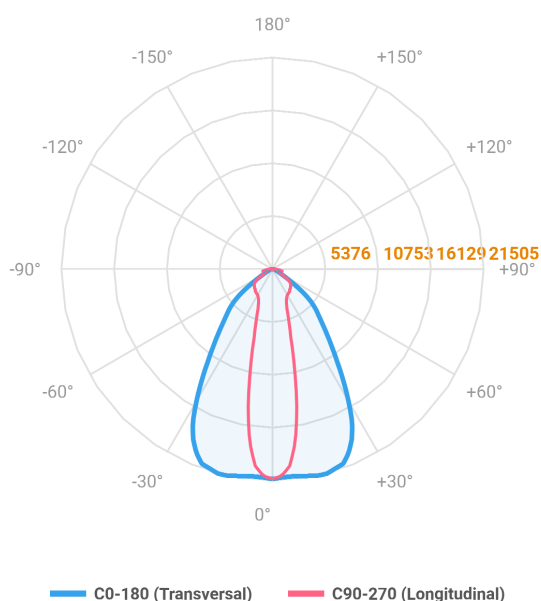

MAJORIS 3_MODULOS PROJETOR 244X700 FACHO 20.60° 180W LUMINACHROMA-1 5000K IRC95 (OPÇÕESPBE)

datasheet gerado em
21-06-26

REF.: MAJORIS-3_MODULOS-X-PJ-X-DC20.60-180-LUMINACHROMA-1-50-95-244X700-(OPÇÕESPBE)

A = 50mm | B = 244mm | C = 700mm

IMPORTANTE: ENSAIOS REALIZADOS A 25°C

Aplicação	Ambiente interno
Instalação	Projektor
Altura	50
Largura	244
Comprimento	700
IP	30
Corpo	Alumínio
Cor	Branca, Preta ou Especial
Ótica principal	Lente
Potência	180W
Fluxo Luminária	20132lm
Intensidade	21341cd
Eficácia	112lm/W
Facho	20-60°
CCT	5000K
IRC	>95
Tensão	220V ou Bivolt
Dimerização	Liga/Desliga, Dali, 0-10 ou Triac
Garantia	5 anos
UGR	Espaçamento 1m (4H/8H) - <26/<26
Tipo de LED	Luminachroma
Vida útil	50.000 (ta<25°C)
Eficácia do LED	148lm/W
Fluxo Luminoso do LED	24325,52lm
Potência do LED	164,11W