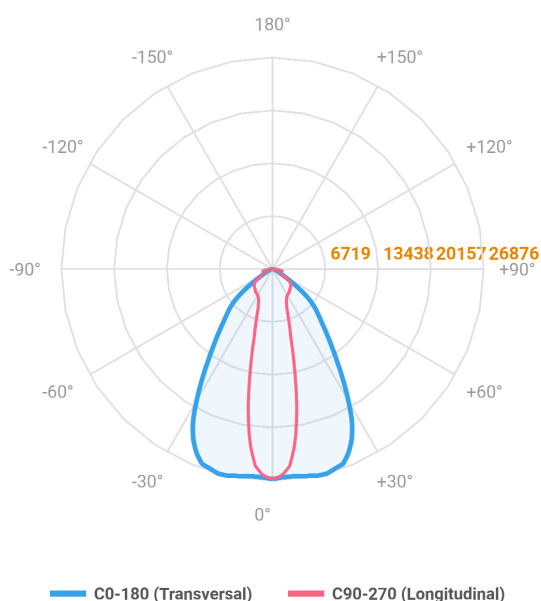

MAJORIS 3_MODULOS PROJETOR 244X700 FACHO 20.60° 180W LUMINAMAX-1 2700K IRC80 (OPÇÕESPBE)

datasheet gerado em
21-06-26

REF.: MAJORIS-3_MODULOS-X-PJ-X-DC20.60-180-LUMINAMAX-1-27-80-244X700-(OPÇÕESPBE)

A = 50mm | B = 244mm | C = 700mm

IMPORTANTE: ENSAIOS REALIZADOS A 25°C

Aplicação	Ambiente interno
Instalação	Projektor
Altura	50
Largura	244
Comprimento	700
IP	30
Corpo	Alumínio
Cor	Branca, Preta ou Especial
Ótica principal	Lente
Potência	180W
Fluxo Luminária	25161lm
Intensidade	26671cd
Eficácia	140lm/W
Facho	20-60°
CCT	2700K
IRC	>80
Tensão	220V ou Bivolt
Dimerização	Liga/Desliga, Dali, 0-10 ou Triac
Garantia	5 anos
UGR	Espaçamento 1m (4H/8H) - <26/<27
Tipo de LED	Luminamax
Vida útil	50.000 (ta<25°C)
Eficácia do LED	185lm/W
Fluxo Luminoso do LED	30401,16lm
Potência do LED	164,11W