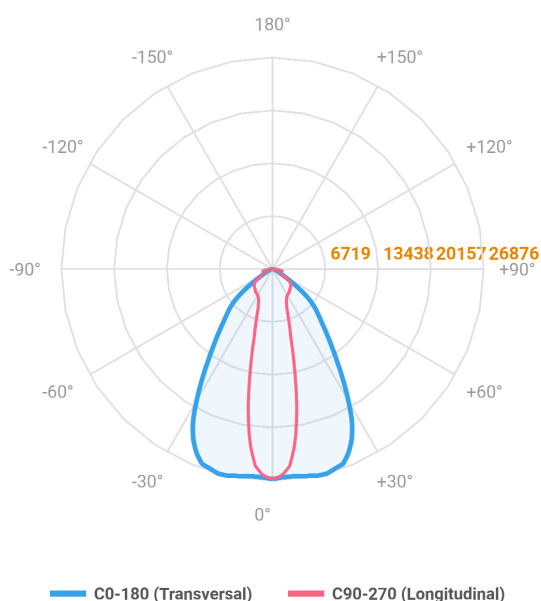

MAJORIS 3_MODULOS PROJETOR 244X700 FACHO 20.60° 180W LUMINAMAX-1 2700K IRC80 (OPÇÕESPBE)

datasheet gerado em
06-05-26

REF.: MAJORIS-3_MODULOS-X-PJ-X-DC20.60-180-LUMINAMAX-1-27-80-244X700-(OPÇÕESPBE)

A = 50mm | B = 244mm | C = 700mm

Projektor, 180W 2700K IRC>80. Corpo em alumínio. Acabamento branco, preto ou especial. Controle óptico principal através de lente facho 20-60°. Luminária grau de proteção IP-30. Driver corrente constante Liga/Desliga, Triac, 1-10V ou Dali (consultar condições). Tensão de trabalho 220V ou Bivolt.

Aplicação	Ambiente interno
Instalação	Projektor
Altura	50
Largura	244
Comprimento	700
IP	30
Corpo	Alumínio
Cor	Branca, Preta ou Especial
Ótica principal	Lente
Potência	180W
Fluxo Luminária	25161lm
Intensidade	26671cd
Eficácia	140lm/W
Facho	20-60°
CCT	2700K
IRC	>80
Tensão	220V ou Bivolt
Dimerização	Liga/Desliga, Dali, 0-10 ou Triac
Garantia	5 anos
UGR	Espaçamento 1m (4H/8H) - <26/<27
Tipo de LED	Luminamax
Vida útil	50.000 (ta<25°C)
Eficácia do LED	185lm/W
Fluxo Luminoso do LED	30401,16lm
Potência do LED	164,11W