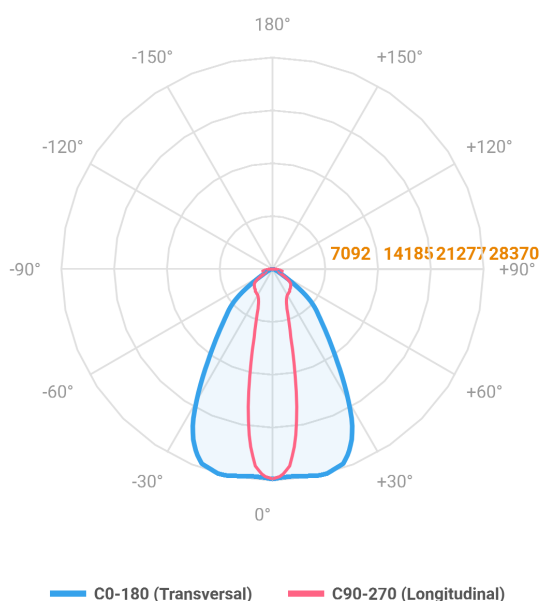

MAJORIS 3_MODULOS PROJETOR 244X700 FACHO 20.60° 180W LUMINAMAX-1 3000K IRC80 (OPÇÕESPBE)

datasheet gerado em
06-05-26

REF.: MAJORIS-3_MODULOS-X-PJ-X-DC20.60-180-LUMINAMAX-1-30-80-244X700-(OPÇÕESPBE)

A = 50mm | B = 244mm | C = 700mm

IMPORTANTE: ENSAIOS REALIZADOS A 25°C

Projektor, 180W 3000K IRC>80. Corpo em alumínio. Acabamento branco, preto ou especial. Controle óptico principal através de lente facho 20-60°. Luminária grau de proteção IP-30. Driver corrente constante Liga/Desliga, Triac, 1-10V ou Dali (consultar condições). Tensão de trabalho 220V ou Bivolt.

Aplicação	Ambiente interno
Instalação	Projektor
Altura	50
Largura	244
Comprimento	700
IP	30
Corpo	Alumínio
Cor	Branca, Preta ou Especial
Ótica principal	Lente
Potência	180W
Fluxo Luminária	26559lm
Intensidade	28152cd
Eficácia	148lm/W
Facho	20-60°
CCT	3000K
IRC	>80
Tensão	220V ou Bivolt
Dimerização	Liga/Desliga, Dali, 0-10 ou Triac
Garantia	5 anos
UGR	Espaçamento 1m (4H/8H) - <27/<27
Tipo de LED	Luminamax
Vida útil	50.000 (ta<25°C)
Eficácia do LED	196lm/W
Fluxo Luminoso do LED	32090,16lm
Potência do LED	164,11W