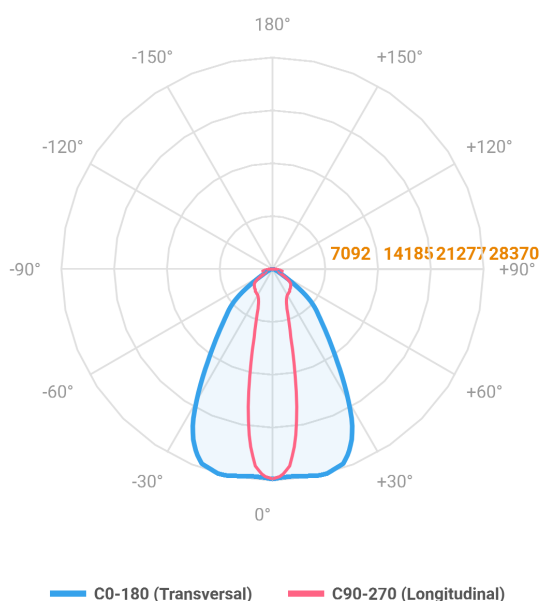

MAJORIS 3_MODULOS PROJETOR 244X700 FACHO 20.60° 180W LUMINAMAX-1 3000K IRC80 (OPÇÕESPBE)

datasheet gerado em
21-06-26

REF.: MAJORIS-3_MODULOS-X-PJ-X-DC20.60-180-LUMINAMAX-1-30-80-244X700-(OPÇÕESPBE)

A = 50mm | B = 244mm | C = 700mm

IMPORTANTE: ENSAIOS REALIZADOS A 25°C

Aplicação	Ambiente interno
Instalação	Projektor
Altura	50
Largura	244
Comprimento	700
IP	30
Corpo	Alumínio
Cor	Branca, Preta ou Especial
Ótica principal	Lente
Potência	180W
Fluxo Luminária	26559lm
Intensidade	28152cd
Eficácia	148lm/W
Facho	20-60°
CCT	3000K
IRC	>80
Tensão	220V ou Bivolt
Dimerização	Liga/Desliga, Dali, 0-10 ou Triac
Garantia	5 anos
UGR	Espaçamento 1m (4H/8H) - <27/<27
Tipo de LED	Luminamax
Vida útil	50.000 (ta<25°C)
Eficácia do LED	196lm/W
Fluxo Luminoso do LED	32090,16lm
Potência do LED	164,11W