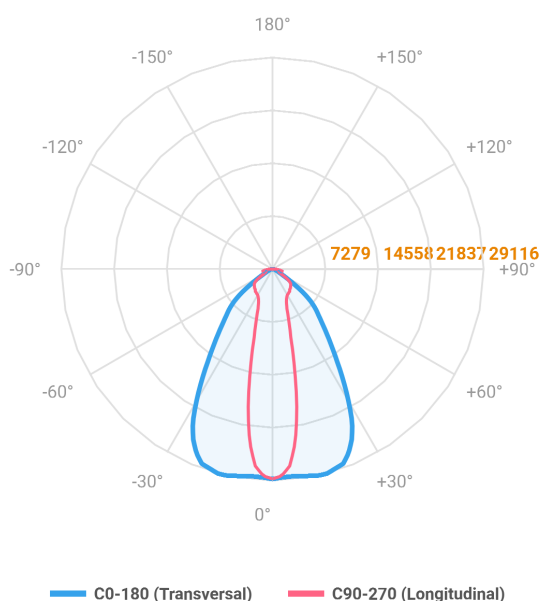

MAJORIS 3_MODULOS PROJETOR 244X700 FACHO 20.60° 180W LUMINAMAX-1 4000K IRC80 (OPÇÕESPBE)

datasheet gerado em
21-06-26

REF.: MAJORIS-3_MODULOS-X-PJ-X-DC20.60-180-LUMINAMAX-1-40-80-244X700-(OPÇÕESPBE)

A = 50mm | B = 244mm | C = 700mm

IMPORTANTE: ENSAIOS REALIZADOS A 25°C

Aplicação	Ambiente interno
Instalação	Projektor
Altura	50
Largura	244
Comprimento	700
IP	30
Corpo	Alumínio
Cor	Branca, Preta ou Especial
Ótica principal	Lente
Potência	180W
Fluxo Luminária	27258lm
Intensidade	28893cd
Eficácia	151lm/W
Facho	20-60°
CCT	4000K
IRC	>80
Tensão	220V ou Bivolt
Dimerização	Liga/Desliga, Dali, 0-10 ou Triac
Garantia	5 anos
UGR	Espaçamento 1m (4H/8H) - <27/<27
Tipo de LED	Luminamax
Vida útil	50.000 (ta<25°C)
Eficácia do LED	201lm/W
Fluxo Luminoso do LED	32934,6lm
Potência do LED	164,11W