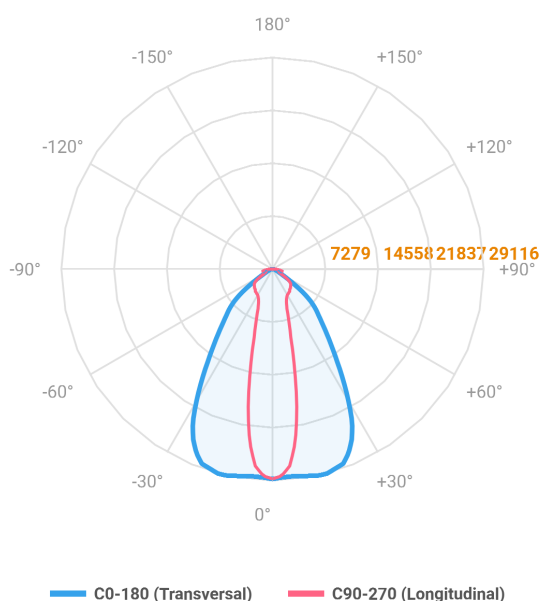

MAJORIS 3_MODULOS PROJETOR 244X700 FACHO 20.60° 180W LUMINAMAX-1 4000K IRC80 (OPÇÕESPBE)

datasheet gerado em
06-05-26

REF.: MAJORIS-3_MODULOS-X-PJ-X-DC20.60-180-LUMINAMAX-1-40-80-244X700-(OPÇÕESPBE)

A = 50mm | B = 244mm | C = 700mm

Projektor, 180W 4000K IRC>80. Corpo em alumínio. Acabamento branco, preto ou especial. Controle óptico principal através de lente facho 20-60°. Luminária grau de proteção IP-30. Driver corrente constante Liga/Desliga, Triac, 1-10V ou Dali (consultar condições). Tensão de trabalho 220V ou Bivolt.

Aplicação	Ambiente interno
Instalação	Projektor
Altura	50
Largura	244
Comprimento	700
IP	30
Corpo	Alumínio
Cor	Branca, Preta ou Especial
Ótica principal	Lente
Potência	180W
Fluxo Luminária	27258lm
Intensidade	28893cd
Eficácia	151lm/W
Facho	20-60°
CCT	4000K
IRC	>80
Tensão	220V ou Bivolt
Dimerização	Liga/Desliga, Dali, 0-10 ou Triac
Garantia	5 anos
UGR	Espaçamento 1m (4H/8H) - <27/<27
Tipo de LED	Luminamax
Vida útil	50.000 (ta<25°C)
Eficácia do LED	201lm/W
Fluxo Luminoso do LED	32934,6lm
Potência do LED	164,11W