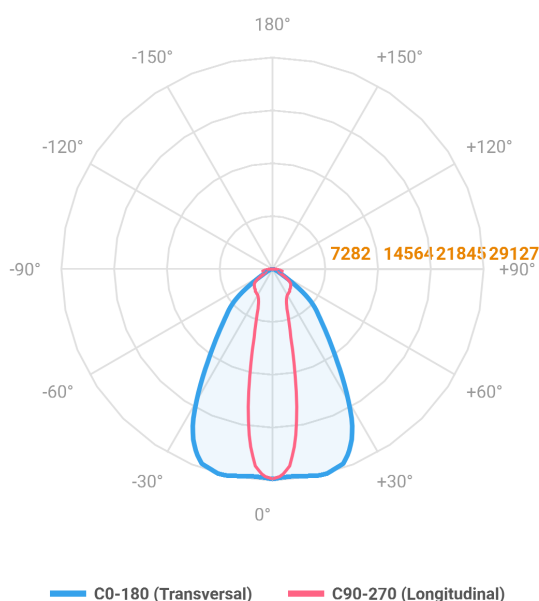

MAJORIS 3_MODULOS PROJETOR 244X700 FACHO 20.60° 180W LUMINAMAX-1 5000K IRC80 (OPÇÕESPBE)

datasheet gerado em
21-06-26

REF.: MAJORIS-3_MODULOS-X-PJ-X-DC20.60-180-LUMINAMAX-1-50-80-244X700-(OPÇÕESPBE)

A = 50mm | B = 244mm | C = 700mm

IMPORTANTE: ENSAIOS REALIZADOS A 25°C

| | |
|-----------------------|-----------------------------------|
| Aplicação | Ambiente interno |
| Instalação | Projektor |
| Altura | 50 |
| Largura | 244 |
| Comprimento | 700 |
| IP | 30 |
| Corpo | Alumínio |
| Cor | Branca, Preta ou Especial |
| Ótica principal | Lente |
| Potência | 180W |
| Fluxo Luminária | 27268lm |
| Intensidade | 28904cd |
| Eficácia | 151lm/W |
| Facho | 20-60° |
| CCT | 5000K |
| IRC | >80 |
| Tensão | 220V ou Bivolt |
| Dimerização | Liga/Desliga, Dali, 0-10 ou Triac |
| Garantia | 5 anos |
| UGR | Espaçamento 1m (4H/8H) - <27/<27 |
| Tipo de LED | Luminamax |
| Vida útil | 50.000 (ta<25°C) |
| Eficácia do LED | 201lm/W |
| Fluxo Luminoso do LED | 32947,23lm |
| Potência do LED | 164,11W |