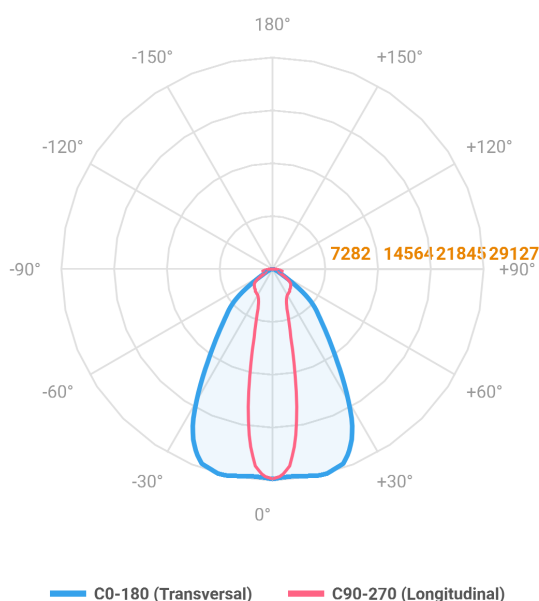

MAJORIS 3_MODULOS PROJETOR 244X700 FACHO 20.60° 180W LUMINAMAX-1 5000K IRC80 (OPÇÕESPBE)

datasheet gerado em
21-06-26

REF.: MAJORIS-3_MODULOS-X-PJ-X-DC20.60-180-LUMINAMAX-1-50-80-244X700-(OPÇÕESPBE)

A = 50mm | B = 244mm | C = 700mm

IMPORTANTE: ENSAIOS REALIZADOS A 25°C

Aplicação	Ambiente interno
Instalação	Projektor
Altura	50
Largura	244
Comprimento	700
IP	30
Corpo	Alumínio
Cor	Branca, Preta ou Especial
Ótica principal	Lente
Potência	180W
Fluxo Luminária	27268lm
Intensidade	28904cd
Eficácia	151lm/W
Facho	20-60°
CCT	5000K
IRC	>80
Tensão	220V ou Bivolt
Dimerização	Liga/Desliga, Dali, 0-10 ou Triac
Garantia	5 anos
UGR	Espaçamento 1m (4H/8H) - <27/<27
Tipo de LED	Luminamax
Vida útil	50.000 (ta<25°C)
Eficácia do LED	201lm/W
Fluxo Luminoso do LED	32947,23lm
Potência do LED	164,11W