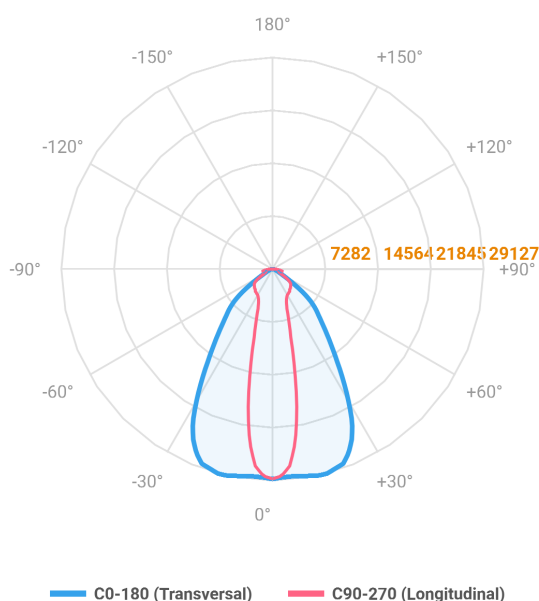

MAJORIS 3_MODULOS PROJETOR 244X700 FACHO 20.60° 180W LUMINAMAX-1 5000K IRC80 (OPÇÕESPBE)

datasheet gerado em
06-05-26

REF.: MAJORIS-3_MODULOS-X-PJ-X-DC20.60-180-LUMINAMAX-1-50-80-244X700-(OPÇÕESPBE)

A = 50mm | B = 244mm | C = 700mm

Projektor, 180W 5000K IRC>80. Corpo em alumínio. Acabamento branco, preto ou especial. Controle óptico principal através de lente facho 20-60°. Luminária grau de proteção IP-30. Driver corrente constante Liga/Desliga, Triac, 1-10V ou Dali (consultar condições). Tensão de trabalho 220V ou Bivolt.

Aplicação	Ambiente interno
Instalação	Projektor
Altura	50
Largura	244
Comprimento	700
IP	30
Corpo	Alumínio
Cor	Branca, Preta ou Especial
Ótica principal	Lente
Potência	180W
Fluxo Luminária	27268lm
Intensidade	28904cd
Eficácia	151lm/W
Facho	20-60°
CCT	5000K
IRC	>80
Tensão	220V ou Bivolt
Dimerização	Liga/Desliga, Dali, 0-10 ou Triac
Garantia	5 anos
UGR	Espaçamento 1m (4H/8H) - <27/<27
Tipo de LED	Luminamax
Vida útil	50.000 (ta<25°C)
Eficácia do LED	201lm/W
Fluxo Luminoso do LED	32947,23lm
Potência do LED	164,11W