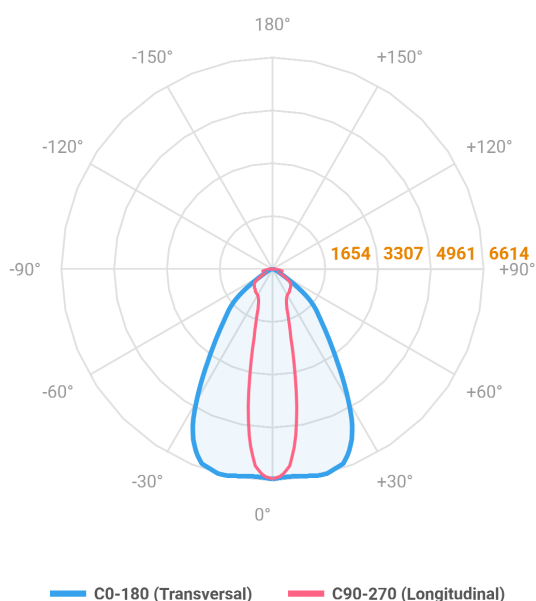

MAJORIS 3_MODULOS PROJETOR 244X300 FACHO 20.60° 60W LUMINACHROMA-1 2700K IRC95 (OPÇÕESPBE)

datasheet gerado em
06-05-26

REF.: MAJORIS-3_MODULOS-X-PJ-X-DC20.60-60-LUMINACHROMA-1-27-95-244X300-(OPÇÕESPBE)

A = 50mm | B = 244mm | C = 300mm

IMPORTANTE: ENSAIOS REALIZADOS A 25°C

Projektor, 60W 2700K IRC>95. Corpo em alumínio. Acabamento branco, preto ou especial. Controle óptico principal através de lente facho 20-60°. Luminária grau de proteção IP-30. Driver corrente constante Liga/Desliga, Triac, 1-10V ou Dali (consultar condições). Tensão de trabalho 220V ou Bivolt.

Aplicação	Ambiente interno
Instalação	Projektor
Altura	50
Largura	244
Comprimento	300
IP	30
Corpo	Alumínio
Cor	Branca, Preta ou Especial
Ótica principal	Lente
Potência	60W
Fluxo Luminária	6192lm
Intensidade	6564cd
Eficácia	103lm/W
Facho	20-60°
CCT	2700K
IRC	>95
Tensão	220V ou Bivolt
Dimerização	Liga/Desliga, Dali, 0-10 ou Triac
Garantia	5 anos
UGR	Espaçamento 1m (4H/8H) - <24/<25
Tipo de LED	Luminachroma
Vida útil	50.000 (ta<25°C)
Eficácia do LED	137lm/W
Fluxo Luminoso do LED	7481,93lm
Potência do LED	54,7W