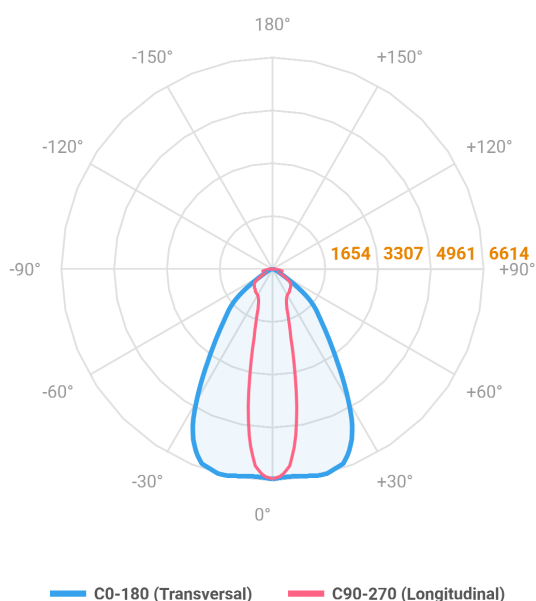

MAJORIS 3_MODULOS PROJETOR 244X300 FACHO 20.60° 60W LUMINACHROMA-1 2700K IRC95 (OPÇÕESPBE)

datasheet gerado em
21-06-26

REF.: MAJORIS-3_MODULOS-X-PJ-X-DC20.60-60-LUMINACHROMA-1-27-95-244X300-(OPÇÕESPBE)

A = 50mm | B = 244mm | C = 300mm

IMPORTANTE: ENSAIOS REALIZADOS A 25°C

Aplicação	Ambiente interno
Instalação	Projektor
Altura	50
Largura	244
Comprimento	300
IP	30
Corpo	Alumínio
Cor	Branca, Preta ou Especial
Ótica principal	Lente
Potência	60W
Fluxo Luminária	6192lm
Intensidade	6564cd
Eficácia	103lm/W
Facho	20-60°
CCT	2700K
IRC	>95
Tensão	220V ou Bivolt
Dimerização	Liga/Desliga, Dali, 0-10 ou Triac
Garantia	5 anos
UGR	Espaçamento 1m (4H/8H) - <24/<25
Tipo de LED	Luminachroma
Vida útil	50.000 (ta<25°C)
Eficácia do LED	137lm/W
Fluxo Luminoso do LED	7481,93lm
Potência do LED	54,7W