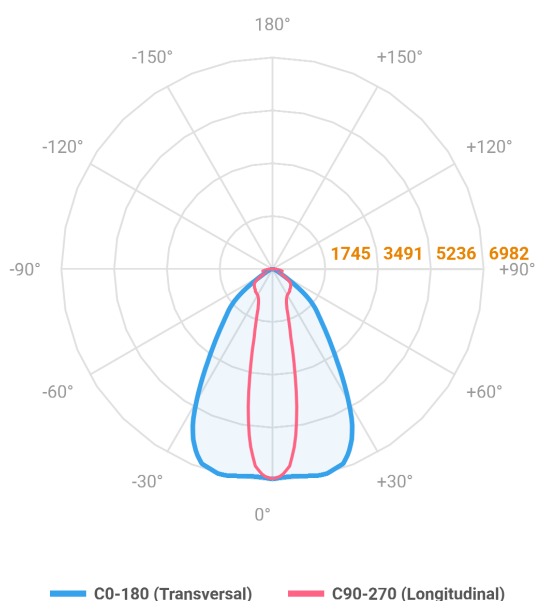

MAJORIS 3_MODULOS PROJETOR 244X300 FACHO 20.60° 60W LUMINACHROMA-1 3000K IRC95 (OPÇÕESPBE)

datasheet gerado em
21-06-26

REF.: MAJORIS-3_MODULOS-X-PJ-X-DC20.60-60-LUMINACHROMA-1-30-95-244X300-(OPÇÕESPBE)

A = 50mm | B = 244mm | C = 300mm

IMPORTANTE: ENSAIOS REALIZADOS A 25°C

Aplicação	Ambiente interno
Instalação	Projektor
Altura	50
Largura	244
Comprimento	300
IP	30
Corpo	Alumínio
Cor	Branca, Preta ou Especial
Ótica principal	Lente
Potência	60W
Fluxo Luminária	6536lm
Intensidade	6928cd
Eficácia	109lm/W
Facho	20-60°
CCT	3000K
IRC	>95
Tensão	220V ou Bivolt
Dimerização	Liga/Desliga, Dali, 0-10 ou Triac
Garantia	5 anos
UGR	Espaçamento 1m (4H/8H) - <25/<25
Tipo de LED	Luminachroma
Vida útil	50.000 (ta<25°C)
Eficácia do LED	144lm/W
Fluxo Luminoso do LED	7897,55lm
Potência do LED	54,7W