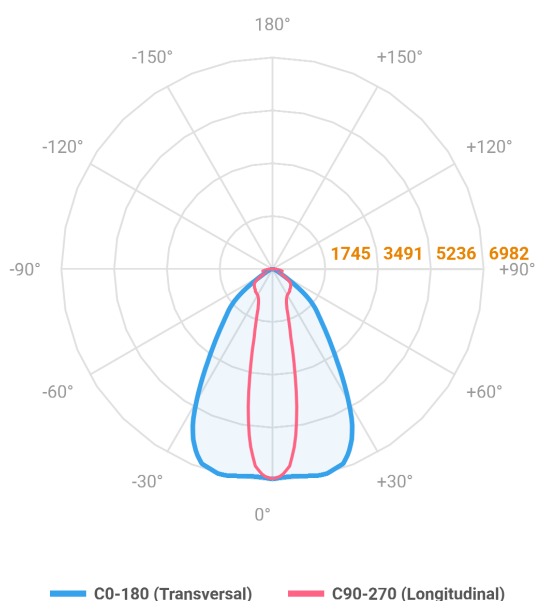

MAJORIS 3_MODULOS PROJETOR 244X300 FACHO 20.60° 60W LUMINACHROMA-1 3000K IRC95 (OPÇÕESPBE)

datasheet gerado em
06-05-26

REF.: MAJORIS-3_MODULOS-X-PJ-X-DC20.60-60-LUMINACHROMA-1-30-95-244X300-(OPÇÕESPBE)

A = 50mm | B = 244mm | C = 300mm

IMPORTANTE: ENSAIOS REALIZADOS A 25°C

Projektor, 60W 3000K IRC>95. Corpo em alumínio. Acabamento branco, preto ou especial. Controle óptico principal através de lente facho 20-60°. Luminária grau de proteção IP-30. Driver corrente constante Liga/Desliga, Triac, 1-10V ou Dali (consultar condições). Tensão de trabalho 220V ou Bivolt.

Aplicação	Ambiente interno
Instalação	Projektor
Altura	50
Largura	244
Comprimento	300
IP	30
Corpo	Alumínio
Cor	Branca, Preta ou Especial
Ótica principal	Lente
Potência	60W
Fluxo Luminária	6536lm
Intensidade	6928cd
Eficácia	109lm/W
Facho	20-60°
CCT	3000K
IRC	>95
Tensão	220V ou Bivolt
Dimerização	Liga/Desliga, Dali, 0-10 ou Triac
Garantia	5 anos
UGR	Espaçamento 1m (4H/8H) - <25/<25
Tipo de LED	Luminachroma
Vida útil	50.000 (ta<25°C)
Eficácia do LED	144lm/W
Fluxo Luminoso do LED	7897,55lm
Potência do LED	54,7W