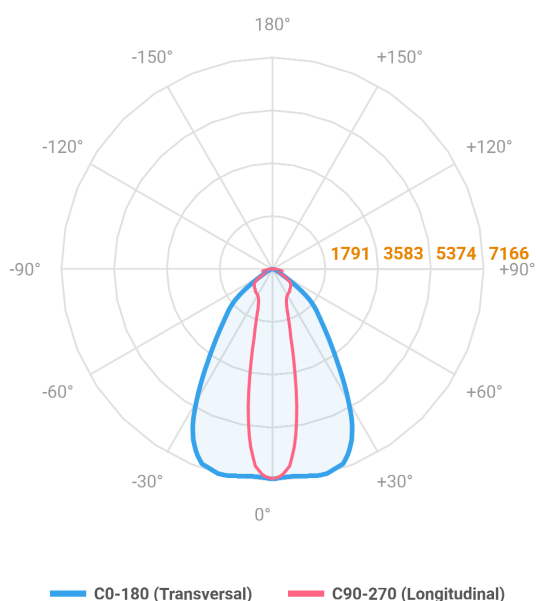

# MAJORIS 3\_MODULOS PROJETOR 244X300 FACHO 20.60° 60W LUMINACHROMA-1 4000K IRC95 (OPÇÕESPBE)

datasheet gerado em  
06-05-26

REF.: MAJORIS-3\_MODULOS-X-PJ-X-DC20.60-60-LUMINACHROMA-1-40-95-244X300-(OPÇÕESPBE)

A = 50mm | B = 244mm | C = 300mm

Projektor, 60W 4000K IRC>95. Corpo em alumínio. Acabamento branco, preto ou especial. Controle óptico principal através de lente facho 20-60°. Luminária grau de proteção IP-30. Driver corrente constante Liga/Desliga, Triac, 1-10V ou Dali (consultar condições). Tensão de trabalho 220V ou Bivolt.

Aplicação	Ambiente interno
Instalação	Projektor
Altura	50
Largura	244
Comprimento	300
IP	30
Corpo	Alumínio
Cor	Branca, Preta ou Especial
Ótica principal	Lente
Potência	60W
Fluxo Luminária	6708lm
Intensidade	7111cd
Eficácia	112lm/W
Facho	20-60°
CCT	4000K
IRC	>95
Tensão	220V ou Bivolt
Dimerização	Liga/Desliga, Dali, 0-10 ou Triac
Garantia	5 anos
UGR	Espaçamento 1m (4H/8H) - <25/<25
Tipo de LED	Luminachroma
Vida útil	50.000 (ta<25°C)
Eficácia do LED	148lm/W
Fluxo Luminoso do LED	8105,4lm
Potência do LED	54,7W