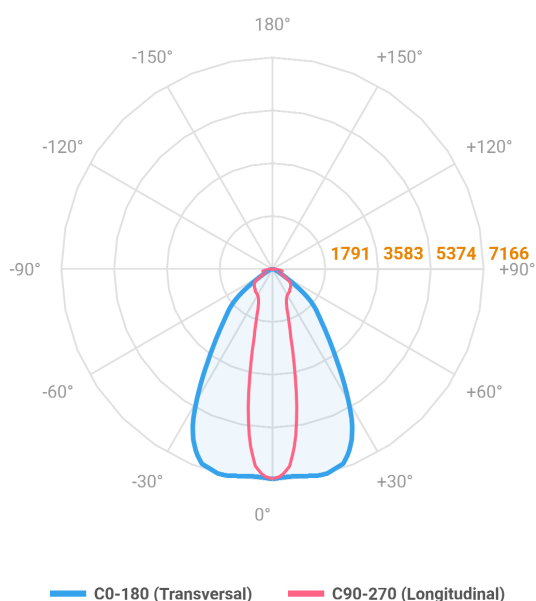

# MAJORIS 3\_MODULOS PROJETOR 244X300 FACHO 20.60° 60W LUMINACHROMA-1 4000K IRC95 (OPÇÕESPBE)

datasheet gerado em  
21-06-26

REF.: MAJORIS-3\_MODULOS-X-PJ-X-DC20.60-60-LUMINACHROMA-1-40-95-244X300-(OPÇÕESPBE)

A = 50mm | B = 244mm | C = 300mm

IMPORTANTE: ENSAIOS REALIZADOS A 25°C

Aplicação	Ambiente interno
Instalação	Projektor
Altura	50
Largura	244
Comprimento	300
IP	30
Corpo	Alumínio
Cor	Branca, Preta ou Especial
Ótica principal	Lente
Potência	60W
Fluxo Luminária	6708lm
Intensidade	7111cd
Eficácia	112lm/W
Facho	20-60°
CCT	4000K
IRC	>95
Tensão	220V ou Bivolt
Dimerização	Liga/Desliga, Dali, 0-10 ou Triac
Garantia	5 anos
UGR	Espaçamento 1m (4H/8H) - <25/<25
Tipo de LED	Luminachroma
Vida útil	50.000 (ta<25°C)
Eficácia do LED	148lm/W
Fluxo Luminoso do LED	8105,4lm
Potência do LED	54,7W