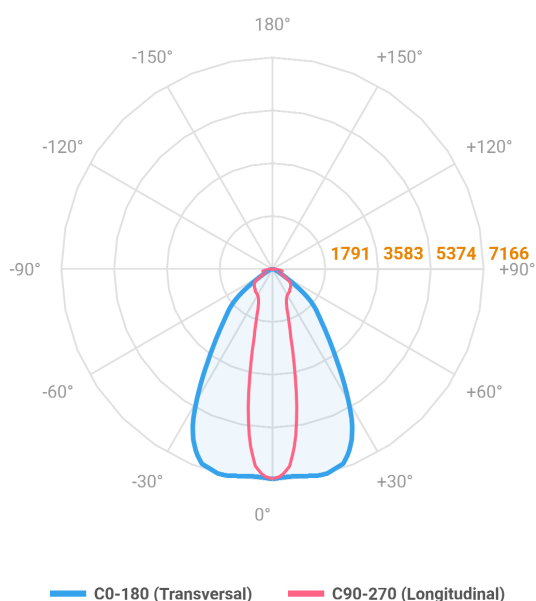

MAJORIS 3_MODULOS PROJETOR 244X300 FACHO 20.60° 60W LUMINACHROMA-1 4000K IRC95 (OPÇÕESPBE)

datasheet gerado em
21-06-26

REF.: MAJORIS-3_MODULOS-X-PJ-X-DC20.60-60-LUMINACHROMA-1-40-95-244X300-(OPÇÕESPBE)

A = 50mm | B = 244mm | C = 300mm

IMPORTANTE: ENSAIOS REALIZADOS A 25°C

Aplicação	Ambiente interno
Instalação	Projektor
Altura	50
Largura	244
Comprimento	300
IP	30
Corpo	Alumínio
Cor	Branca, Preta ou Especial
Ótica principal	Lente
Potência	60W
Fluxo Luminária	6708lm
Intensidade	7111cd
Eficácia	112lm/W
Facho	20-60°
CCT	4000K
IRC	>95
Tensão	220V ou Bivolt
Dimerização	Liga/Desliga, Dali, 0-10 ou Triac
Garantia	5 anos
UGR	Espaçamento 1m (4H/8H) - <25/<25
Tipo de LED	Luminachroma
Vida útil	50.000 (ta<25°C)
Eficácia do LED	148lm/W
Fluxo Luminoso do LED	8105,4lm
Potência do LED	54,7W