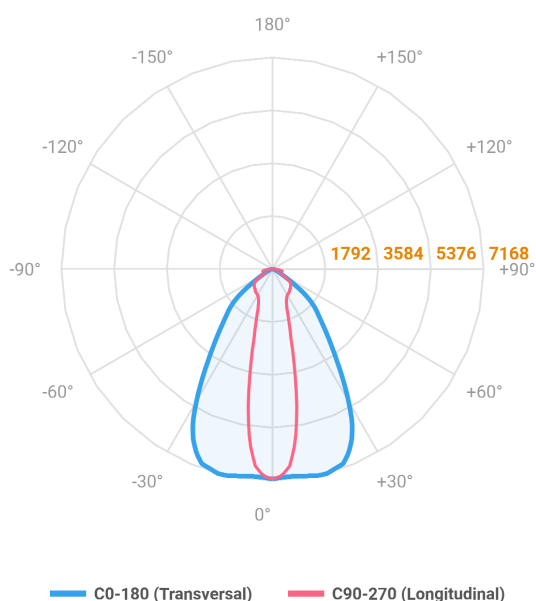

MAJORIS 3_MODULOS PROJETOR 244X300 FACHO 20.60° 60W LUMINACHROMA-1 5000K IRC95 (OPÇÕESPBE)

datasheet gerado em
21-06-26

REF.: MAJORIS-3_MODULOS-X-PJ-X-DC20.60-60-LUMINACHROMA-1-50-95-244X300-(OPÇÕESPBE)

A = 50mm | B = 244mm | C = 300mm

IMPORTANTE: ENSAIOS REALIZADOS A 25°C

Aplicação	Ambiente interno
Instalação	Projektor
Altura	50
Largura	244
Comprimento	300
IP	30
Corpo	Alumínio
Cor	Branca, Preta ou Especial
Ótica principal	Lente
Potência	60W
Fluxo Luminária	6711lm
Intensidade	7114cd
Eficácia	112lm/W
Facho	20-60°
CCT	5000K
IRC	>95
Tensão	220V ou Bivolt
Dimerização	Liga/Desliga, Dali, 0-10 ou Triac
Garantia	5 anos
UGR	Espaçamento 1m (4H/8H) - <25/<25
Tipo de LED	Luminachroma
Vida útil	50.000 (ta<25°C)
Eficácia do LED	148lm/W
Fluxo Luminoso do LED	8108,48lm
Potência do LED	54,7W