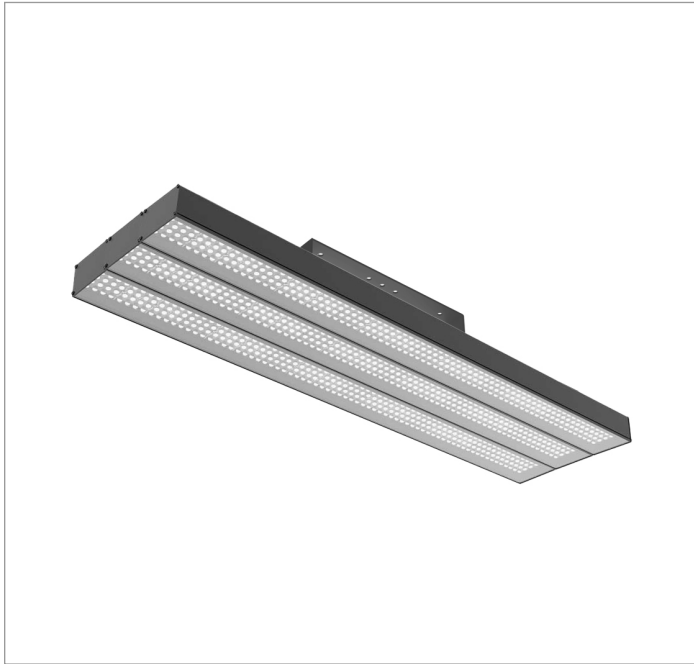

REF.: MAJORIS-3_MODULOS-X-PJ-X-DC20.60-60-LUMINAMAX-1-27-80-244X300-(OPÇÕESPBE)

A = 50mm | B = 244mm | C = 300mm

Projektor, 60W 2700K IRC>80. Corpo em alumínio. Acabamento branco, preto ou especial. Controle óptico principal através de lente facho 20-60°. Luminária grau de proteção IP-30. Driver corrente constante Liga/Desliga, Triac, 1-10V ou Dali (consultar condições). Tensão de trabalho 220V ou Bivolt.

Aplicação	Ambiente interno
Instalação	Projektor
Altura	50
Largura	244
Comprimento	300
IP	30
Corpo	Alumínio
Cor	Branca, Preta ou Especial
Ótica principal	Lente
Potência	60W
Fluxo Luminária	8387lm
Intensidade	8890cd
Eficácia	140lm/W
Facho	20-60°
CCT	2700K
IRC	>80
Tensão	220V ou Bivolt
Dimerização	Liga/Desliga, Dali, 0-10 ou Triac
Garantia	5 anos
UGR	Espaçamento 1m (4H/8H) - <25/<26
Tipo de LED	Luminamax
Vida útil	50.000 (ta<25°C)
Eficácia do LED	185lm/W
Fluxo Luminoso do LED	10133,76lm
Potência do LED	54,7W