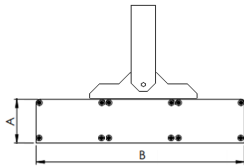

REF.: MAJORIS-3_MODULOS-X-PJ-X-DC20.60-60-LUMINAMAX-1-27-80-244X300-(OPÇÕESPBE)

A = 50mm | B = 244mm | C = 300mm

Projektor, 60W 2700K IRC>80. Corpo em alumínio. Acabamento branco, preto ou especial. Controle óptico principal através de lente facho 20-60°. Luminária grau de proteção IP-30. Driver corrente constante Liga/Desliga, Triac, 1-10V ou Dali (consultar condições). Tensão de trabalho 220V ou Bivolt.

Aplicação	Ambiente interno
Instalação	Projektor
Altura	50
Largura	244
Comprimento	300
IP	30
Corpo	Alumínio
Cor	Branca, Preta ou Especial
Ótica principal	Lente
Potência	60W
Fluxo Luminária	8387lm
Intensidade	8890cd
Eficácia	140lm/W
Facho	20-60°
CCT	2700K
IRC	>80
Tensão	220V ou Bivolt
Dimerização	Liga/Desliga, Dali, 0-10 ou Triac
Garantia	5 anos
UGR	Espaçamento 1m (4H/8H) - <25/<26
Tipo de LED	Luminamax
Vida útil	50.000 (ta<25°C)
Eficácia do LED	185lm/W
Fluxo Luminoso do LED	10133,76lm
Potência do LED	54,7W