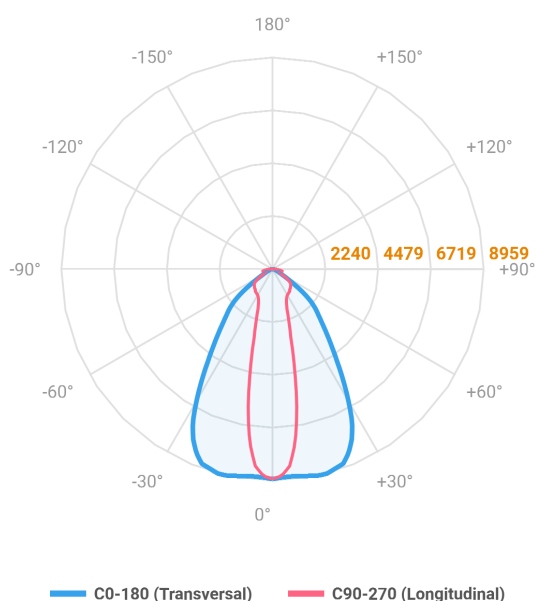

REF.: MAJORIS-3_MODULOS-X-PJ-X-DC20.60-60-LUMINAMAX-1-27-80-244X300-(OPÇÕESPBE)

A = 50mm | B = 244mm | C = 300mm

IMPORTANTE: ENSAIOS REALIZADOS A 25°C

Aplicação	Ambiente interno
Instalação	Projektor
Altura	50
Largura	244
Comprimento	300
IP	30
Corpo	Alumínio
Cor	Branca, Preta ou Especial
Ótica principal	Lente
Potência	60W
Fluxo Luminária	8387lm
Intensidade	8890cd
Eficácia	140lm/W
Facho	20-60°
CCT	2700K
IRC	>80
Tensão	220V ou Bivolt
Dimerização	Liga/Desliga, Dali, 0-10 ou Triac
Garantia	5 anos
UGR	Espaçamento 1m (4H/8H) - <25/<26
Tipo de LED	Luminamax
Vida útil	50.000 (ta<25°C)
Eficácia do LED	185lm/W
Fluxo Luminoso do LED	10133,76lm
Potência do LED	54,7W