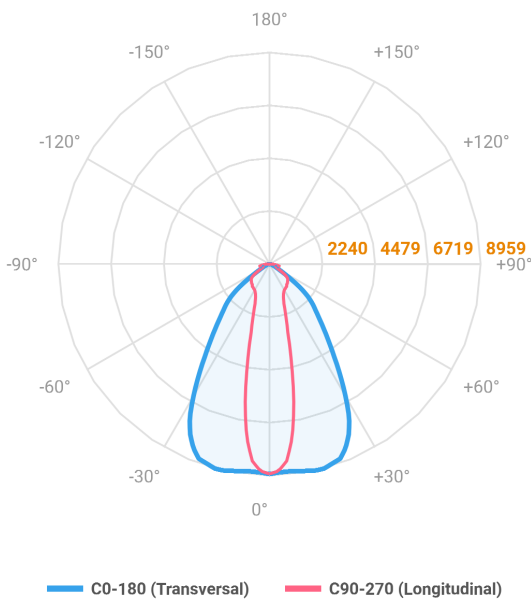

REF.: MAJORIS-3_MODULOS-X-PJ-X-DC20.60-60-LUMINAMAX-1-27-80-244X300-(OPÇÕESPBE)

A = 50mm | B = 244mm | C = 300mm

Projektor, 60W 2700K IRC>80. Corpo em alumínio. Acabamento branco, preto ou especial. Controle óptico principal através de lente facho 20-60°. Luminária grau de proteção IP-30. Driver corrente constante Liga/Desliga, Triac, 1-10V ou Dali (consultar condições). Tensão de trabalho 220V ou Bivolt.

Aplicação	Ambiente interno
Instalação	Projektor
Altura	50
Largura	244
Comprimento	300
IP	30
Corpo	Alumínio
Cor	Branca, Preta ou Especial
Ótica principal	Lente
Potência	60W
Fluxo Luminária	8387lm
Intensidade	8890cd
Eficácia	140lm/W
Facho	20-60°
CCT	2700K
IRC	>80
Tensão	220V ou Bivolt
Dimerização	Liga/Desliga, Dali, 0-10 ou Triac
Garantia	5 anos
UGR	Espaçamento 1m (4H/8H) - <25/<26
Tipo de LED	Luminamax
Vida útil	50.000 (ta<25°C)
Eficácia do LED	185lm/W
Fluxo Luminoso do LED	10133,76lm
Potência do LED	54,7W