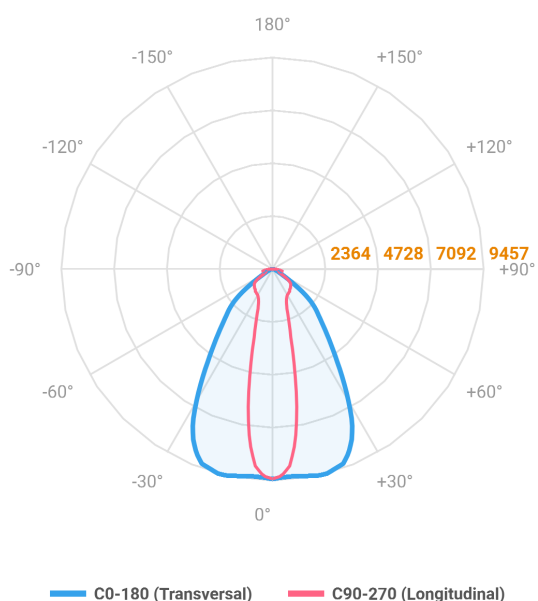

REF.: MAJORIS-3\_MODULOS-X-PJ-X-DC20.60-60-LUMINAMAX-1-30-80-244X300-(OPÇÕESPBE)

**A = 50mm | B = 244mm | C = 300mm**

**IMPORTANTE: ENSAIOS REALIZADOS A 25°C**

Aplicação	Ambiente interno
Instalação	Projektor
Altura	50
Largura	244
Comprimento	300
IP	30
Corpo	Alumínio
Cor	Branca, Preta ou Especial
Ótica principal	Lente
Potência	60W
Fluxo Luminária	8853lm
Intensidade	9384cd
Eficácia	148lm/W
Facho	20-60°
CCT	3000K
IRC	>80
Tensão	220V ou Bivolt
Dimerização	Liga/Desliga, Dali, 0-10 ou Triac
Garantia	5 anos
UGR	Espaçamento 1m (4H/8H) - <26/<26
Tipo de LED	Luminamax
Vida útil	50.000 (ta<25°C)
Eficácia do LED	196lm/W
Fluxo Luminoso do LED	10696,68lm
Potência do LED	54,7W