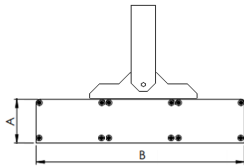

REF.: MAJORIS-3\_MODULOS-X-PJ-X-DC20.60-60-LUMINAMAX-1-30-80-244X300-(OPÇÕESPBE)

**A = 50mm | B = 244mm | C = 300mm**

Projektor, 60W 3000K IRC>80. Corpo em alumínio. Acabamento branco, preto ou especial. Controle óptico principal através de lente facho 20-60°. Luminária grau de proteção IP-30. Driver corrente constante Liga/Desliga, Triac, 1-10V ou Dali (consultar condições). Tensão de trabalho 220V ou Bivolt.

Aplicação	Ambiente interno
Instalação	Projektor
Altura	50
Largura	244
Comprimento	300
IP	30
Corpo	Alumínio
Cor	Branca, Preta ou Especial
Ótica principal	Lente
Potência	60W
Fluxo Luminária	8853lm
Intensidade	9384cd
Eficácia	148lm/W
Facho	20-60°
CCT	3000K
IRC	>80
Tensão	220V ou Bivolt
Dimerização	Liga/Desliga, Dali, 0-10 ou Triac
Garantia	5 anos
UGR	Espaçamento 1m (4H/8H) - <26/<26
Tipo de LED	Luminamax
Vida útil	50.000 (ta<25°C)
Eficácia do LED	196lm/W
Fluxo Luminoso do LED	10696,68lm
Potência do LED	54,7W