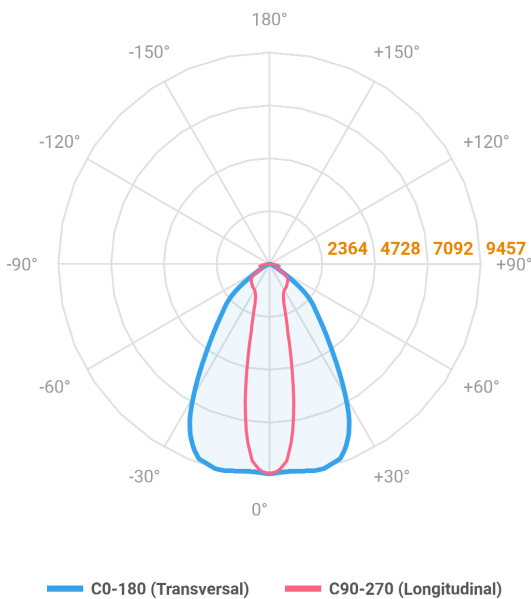

REF.: MAJORIS-3\_MODULOS-X-PJ-X-DC20.60-60-LUMINAMAX-1-30-80-244X300-(OPÇÕESPBE)

**A = 50mm | B = 244mm | C = 300mm**

Projektor, 60W 3000K IRC>80. Corpo em alumínio. Acabamento branco, preto ou especial. Controle óptico principal através de lente facho 20-60°. Luminária grau de proteção IP-30. Driver corrente constante Liga/Desliga, Triac, 1-10V ou Dali (consultar condições). Tensão de trabalho 220V ou Bivolt.

Aplicação	Ambiente interno
Instalação	Projektor
Altura	50
Largura	244
Comprimento	300
IP	30
Corpo	Alumínio
Cor	Branca, Preta ou Especial
Ótica principal	Lente
Potência	60W
Fluxo Luminária	8853lm
Intensidade	9384cd
Eficácia	148lm/W
Facho	20-60°
CCT	3000K
IRC	>80
Tensão	220V ou Bivolt
Dimerização	Liga/Desliga, Dali, 0-10 ou Triac
Garantia	5 anos
UGR	Espaçamento 1m (4H/8H) - <26/<26
Tipo de LED	Luminamax
Vida útil	50.000 (ta<25°C)
Eficácia do LED	196lm/W
Fluxo Luminoso do LED	10696,68lm
Potência do LED	54,7W