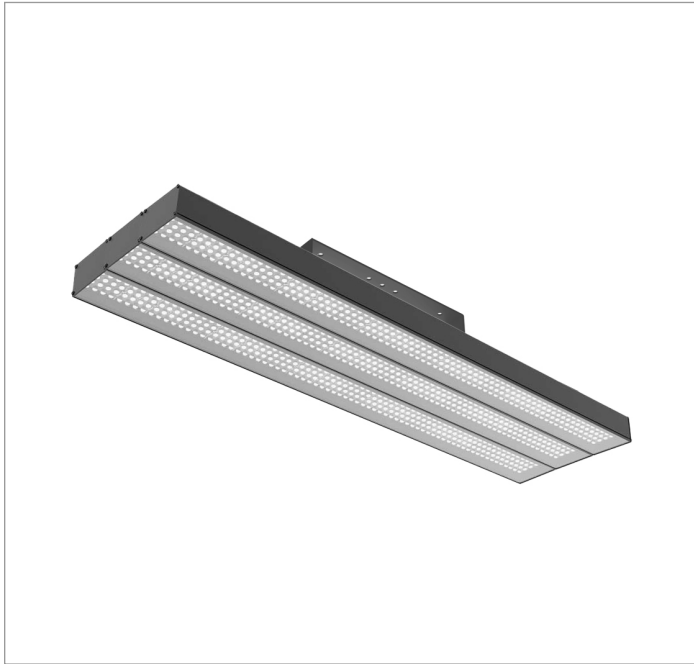

REF.: MAJORIS-3\_MODULOS-X-PJ-X-DC20.60-60-LUMINAMAX-1-30-80-244X300-(OPÇÕESPBE)

**A = 50mm | B = 244mm | C = 300mm**

Projektor, 60W 3000K IRC>80. Corpo em alumínio. Acabamento branco, preto ou especial. Controle óptico principal através de lente facho 20-60°. Luminária grau de proteção IP-30. Driver corrente constante Liga/Desliga, Triac, 1-10V ou Dali (consultar condições). Tensão de trabalho 220V ou Bivolt.

Aplicação	Ambiente interno
Instalação	Projektor
Altura	50
Largura	244
Comprimento	300
IP	30
Corpo	Alumínio
Cor	Branca, Preta ou Especial
Ótica principal	Lente
Potência	60W
Fluxo Luminária	8853lm
Intensidade	9384cd
Eficácia	148lm/W
Facho	20-60°
CCT	3000K
IRC	>80
Tensão	220V ou Bivolt
Dimerização	Liga/Desliga, Dali, 0-10 ou Triac
Garantia	5 anos
UGR	Espaçamento 1m (4H/8H) - <26/<26
Tipo de LED	Luminamax
Vida útil	50.000 (ta<25°C)
Eficácia do LED	196lm/W
Fluxo Luminoso do LED	10696,68lm
Potência do LED	54,7W