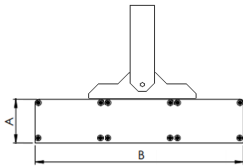

# MAJORIS 3\_MODULOS PROJETOR 244X300 FACHO 20.60° 60W LUMINAMAX-1 4000K IRC80 (OPÇÕESPBE)

datasheet gerado em  
21-06-26

REF.: MAJORIS-3\_MODULOS-X-PJ-X-DC20.60-60-LUMINAMAX-1-40-80-244X300-(OPÇÕESPBE)

A = 50mm | B = 244mm | C = 300mm

**IMPORTANTE: ENSAIOS REALIZADOS A 25°C**

Aplicação	Ambiente interno
Instalação	Projektor
Altura	50
Largura	244
Comprimento	300
IP	30
Corpo	Alumínio
Cor	Branca, Preta ou Especial
Ótica principal	Lente
Potência	60W
Fluxo Luminária	9086lm
Intensidade	9631cd
Eficácia	151lm/W
Facho	20-60°
CCT	4000K
IRC	>80
Tensão	220V ou Bivolt
Dimerização	Liga/Desliga, Dali, 0-10 ou Triac
Garantia	5 anos
UGR	Espaçamento 1m (4H/8H) - <26/<26
Tipo de LED	Luminamax
Vida útil	50.000 (ta<25°C)
Eficácia do LED	201lm/W
Fluxo Luminoso do LED	10978,2lm
Potência do LED	54,7W