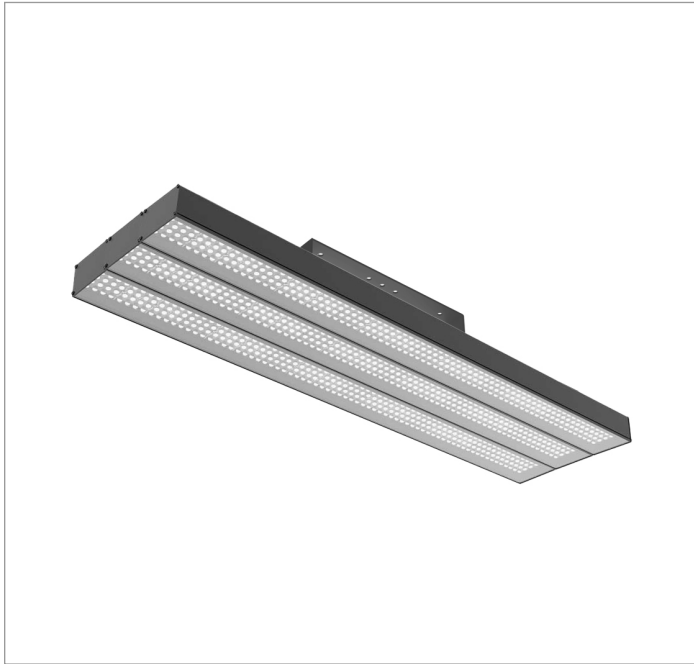

# MAJORIS 3\_MODULOS PROJETOR 244X300 FACHO 20.60° 60W LUMINAMAX-1 4000K IRC80 (OPÇÕESPBE)

datasheet gerado em  
21-06-26

REF.: MAJORIS-3\_MODULOS-X-PJ-X-DC20.60-60-LUMINAMAX-1-40-80-244X300-(OPÇÕESPBE)

A = 50mm | B = 244mm | C = 300mm

**IMPORTANTE: ENSAIOS REALIZADOS A 25°C**

Aplicação	Ambiente interno
Instalação	Projektor
Altura	50
Largura	244
Comprimento	300
IP	30
Corpo	Alumínio
Cor	Branca, Preta ou Especial
Ótica principal	Lente
Potência	60W
Fluxo Luminária	9086lm
Intensidade	9631cd
Eficácia	151lm/W
Facho	20-60°
CCT	4000K
IRC	>80
Tensão	220V ou Bivolt
Dimerização	Liga/Desliga, Dali, 0-10 ou Triac
Garantia	5 anos
UGR	Espaçamento 1m (4H/8H) - <26/<26
Tipo de LED	Luminamax
Vida útil	50.000 (ta<25°C)
Eficácia do LED	201lm/W
Fluxo Luminoso do LED	10978,2lm
Potência do LED	54,7W