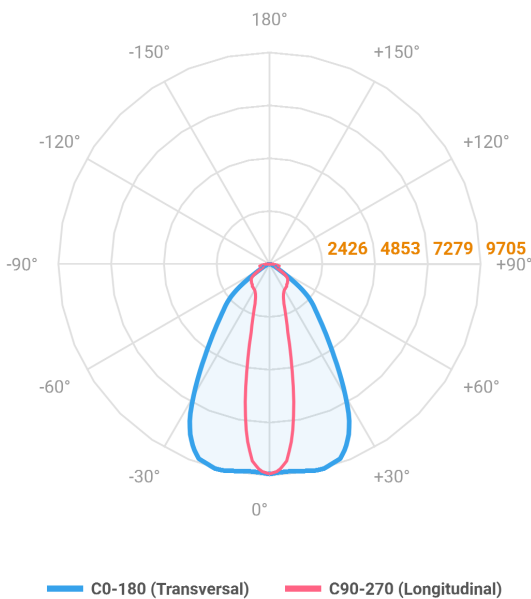

# MAJORIS 3\_MODULOS PROJETOR 244X300 FACHO 20.60° 60W LUMINAMAX-1 4000K IRC80 (OPÇÕESPBE)

datasheet gerado em  
21-06-26

REF.: MAJORIS-3\_MODULOS-X-PJ-X-DC20.60-60-LUMINAMAX-1-40-80-244X300-(OPÇÕESPBE)

A = 50mm | B = 244mm | C = 300mm

**IMPORTANTE: ENSAIOS REALIZADOS A 25°C**

Aplicação	Ambiente interno
Instalação	Projektor
Altura	50
Largura	244
Comprimento	300
IP	30
Corpo	Alumínio
Cor	Branca, Preta ou Especial
Ótica principal	Lente
Potência	60W
Fluxo Luminária	9086lm
Intensidade	9631cd
Eficácia	151lm/W
Facho	20-60°
CCT	4000K
IRC	>80
Tensão	220V ou Bivolt
Dimerização	Liga/Desliga, Dali, 0-10 ou Triac
Garantia	5 anos
UGR	Espaçamento 1m (4H/8H) - <26/<26
Tipo de LED	Luminamax
Vida útil	50.000 (ta<25°C)
Eficácia do LED	201lm/W
Fluxo Luminoso do LED	10978,2lm
Potência do LED	54,7W