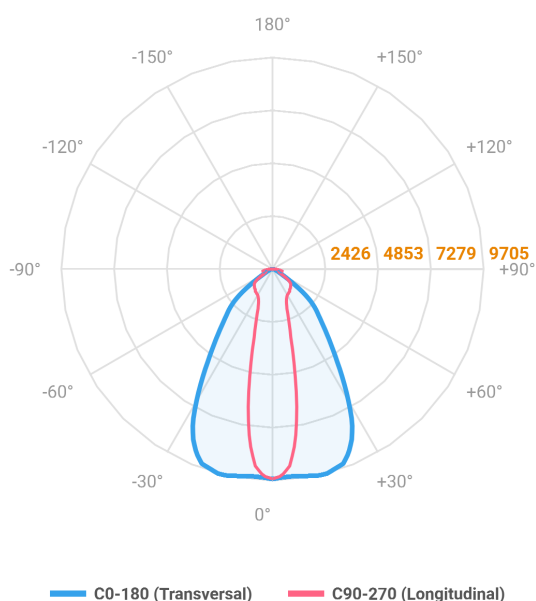

REF.: MAJORIS-3\_MODULOS-X-PJ-X-DC20.60-60-LUMINAMAX-1-40-80-244X300-(OPÇÕESPBE)

**A = 50mm | B = 244mm | C = 300mm**

Projektor, 60W 4000K IRC>80. Corpo em alumínio. Acabamento branco, preto ou especial. Controle óptico principal através de lente facho 20-60°. Luminária grau de proteção IP-30. Driver corrente constante Liga/Desliga, Triac, 1-10V ou Dali (consultar condições). Tensão de trabalho 220V ou Bivolt.

Aplicação	Ambiente interno
Instalação	Projektor
Altura	50
Largura	244
Comprimento	300
IP	30
Corpo	Alumínio
Cor	Branca, Preta ou Especial
Ótica principal	Lente
Potência	60W
Fluxo Luminária	9086lm
Intensidade	9631cd
Eficácia	151lm/W
Facho	20-60°
CCT	4000K
IRC	>80
Tensão	220V ou Bivolt
Dimerização	Liga/Desliga, Dali, 0-10 ou Triac
Garantia	5 anos
UGR	Espaçamento 1m (4H/8H) - <26/<26
Tipo de LED	Luminamax
Vida útil	50.000 (ta<25°C)
Eficácia do LED	201lm/W
Fluxo Luminoso do LED	10978,2lm
Potência do LED	54,7W