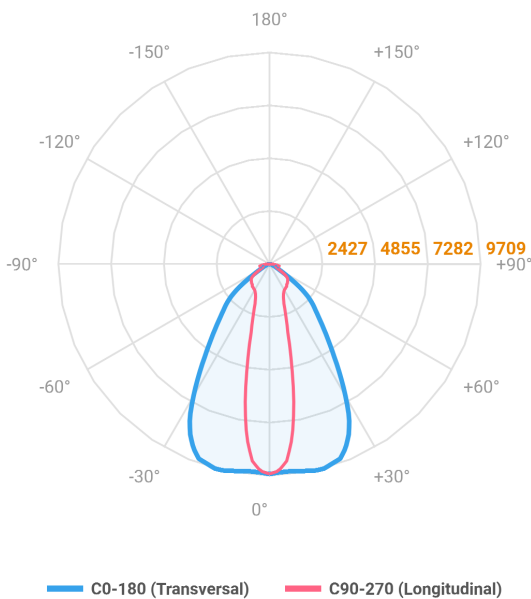

REF.: MAJORIS-3\_MODULOS-X-PJ-X-DC20.60-60-LUMINAMAX-1-50-80-244X300-(OPÇÕESPBE)

**A = 50mm | B = 244mm | C = 300mm**

Projektor, 60W 5000K IRC>80. Corpo em alumínio. Acabamento branco, preto ou especial. Controle óptico principal através de lente facho 20-60°. Luminária grau de proteção IP-30. Driver corrente constante Liga/Desliga, Triac, 1-10V ou Dali (consultar condições). Tensão de trabalho 220V ou Bivolt.

Aplicação	Ambiente interno
Instalação	Projektor
Altura	50
Largura	244
Comprimento	300
IP	30
Corpo	Alumínio
Cor	Branca, Preta ou Especial
Ótica principal	Lente
Potência	60W
Fluxo Luminária	9089lm
Intensidade	9635cd
Eficácia	151lm/W
Facho	20-60°
CCT	5000K
IRC	>80
Tensão	220V ou Bivolt
Dimerização	Liga/Desliga, Dali, 0-10 ou Triac
Garantia	5 anos
UGR	Espaçamento 1m (4H/8H) - <26/<26
Tipo de LED	Luminamax
Vida útil	50.000 (ta<25°C)
Eficácia do LED	201lm/W
Fluxo Luminoso do LED	10982,37lm
Potência do LED	54,7W