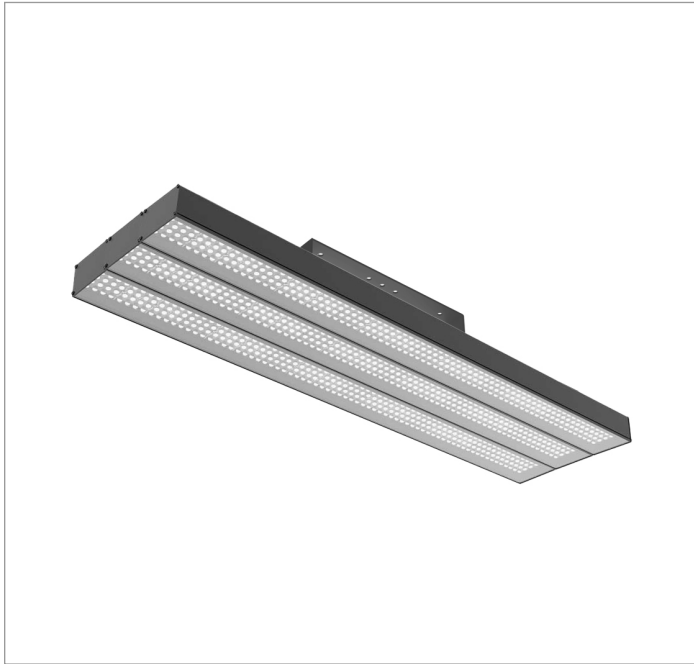

REF.: MAJORIS-3\_MODULOS-X-PJ-X-DC20.60-60-LUMINAMAX-1-50-80-244X300-(OPÇÕESPBE)

**A = 50mm | B = 244mm | C = 300mm**

Projektor, 60W 5000K IRC>80. Corpo em alumínio. Acabamento branco, preto ou especial. Controle óptico principal através de lente facho 20-60°. Luminária grau de proteção IP-30. Driver corrente constante Liga/Desliga, Triac, 1-10V ou Dali (consultar condições). Tensão de trabalho 220V ou Bivolt.

Aplicação	Ambiente interno
Instalação	Projektor
Altura	50
Largura	244
Comprimento	300
IP	30
Corpo	Alumínio
Cor	Branca, Preta ou Especial
Ótica principal	Lente
Potência	60W
Fluxo Luminária	9089lm
Intensidade	9635cd
Eficácia	151lm/W
Facho	20-60°
CCT	5000K
IRC	>80
Tensão	220V ou Bivolt
Dimerização	Liga/Desliga, Dali, 0-10 ou Triac
Garantia	5 anos
UGR	Espaçamento 1m (4H/8H) - <26/<26
Tipo de LED	Luminamax
Vida útil	50.000 (ta<25°C)
Eficácia do LED	201lm/W
Fluxo Luminoso do LED	10982,37lm
Potência do LED	54,7W