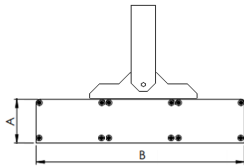

REF.: MAJORIS-3\_MODULOS-X-PJ-X-DC20.60-60-LUMINAMAX-1-50-80-244X300-(OPÇÕESPBE)

**A = 50mm | B = 244mm | C = 300mm**

Projektor, 60W 5000K IRC>80. Corpo em alumínio. Acabamento branco, preto ou especial. Controle óptico principal através de lente facho 20-60°. Luminária grau de proteção IP-30. Driver corrente constante Liga/Desliga, Triac, 1-10V ou Dali (consultar condições). Tensão de trabalho 220V ou Bivolt.

Aplicação	Ambiente interno
Instalação	Projektor
Altura	50
Largura	244
Comprimento	300
IP	30
Corpo	Alumínio
Cor	Branca, Preta ou Especial
Ótica principal	Lente
Potência	60W
Fluxo Luminária	9089lm
Intensidade	9635cd
Eficácia	151lm/W
Facho	20-60°
CCT	5000K
IRC	>80
Tensão	220V ou Bivolt
Dimerização	Liga/Desliga, Dali, 0-10 ou Triac
Garantia	5 anos
UGR	Espaçamento 1m (4H/8H) - <26/<26
Tipo de LED	Luminamax
Vida útil	50.000 (ta<25°C)
Eficácia do LED	201lm/W
Fluxo Luminoso do LED	10982,37lm
Potência do LED	54,7W