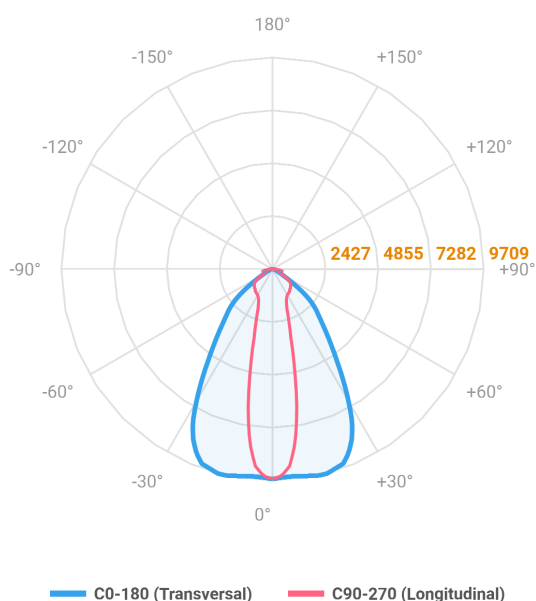

REF.: MAJORIS-3_MODULOS-X-PJ-X-DC20.60-60-LUMINAMAX-1-50-80-244X300-(OPÇÕESPBE)

A = 50mm | B = 244mm | C = 300mm

IMPORTANTE: ENSAIOS REALIZADOS A 25°C

Aplicação	Ambiente interno
Instalação	Projektor
Altura	50
Largura	244
Comprimento	300
IP	30
Corpo	Alumínio
Cor	Branca, Preta ou Especial
Ótica principal	Lente
Potência	60W
Fluxo Luminária	9089lm
Intensidade	9635cd
Eficácia	151lm/W
Facho	20-60°
CCT	5000K
IRC	>80
Tensão	220V ou Bivolt
Dimerização	Liga/Desliga, Dali, 0-10 ou Triac
Garantia	5 anos
UGR	Espaçamento 1m (4H/8H) - <26/<26
Tipo de LED	Luminamax
Vida útil	50.000 (ta<25°C)
Eficácia do LED	201lm/W
Fluxo Luminoso do LED	10982,37lm
Potência do LED	54,7W