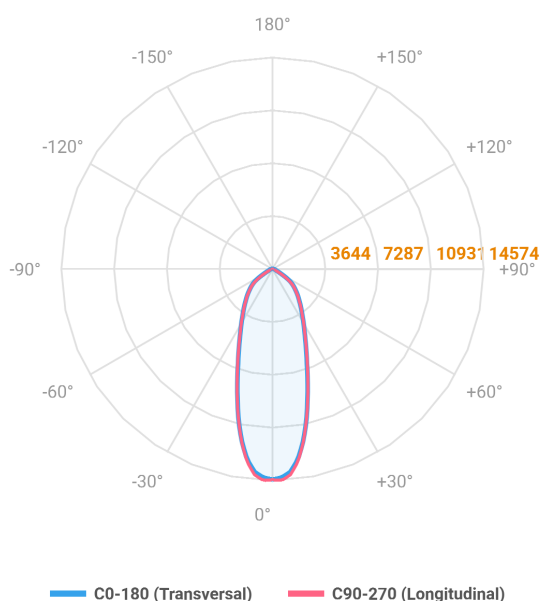

MAJORIS 3_MODULOS PROJETOR 244X475 FACHO 30° 120W LUMINACHROMA-1 2700K IRC95 (OPÇÕESPBE)

datasheet gerado em
21-06-26

REF.: MAJORIS-3_MODULOS-X-PJ-X-DC30-120-LUMINACHROMA-1-27-95-244X475-(OPÇÕESPBE)

A = 50mm | B = 244mm | C = 475mm

IMPORTANTE: ENSAIOS REALIZADOS A 25°C

Aplicação	Ambiente interno
Instalação	Projektor
Altura	50
Largura	244
Comprimento	475
IP	30
Corpo	Alumínio
Cor	Branca, Preta ou Especial
Ótica principal	Lente
Potência	120W
Fluxo Luminária	12603lm
Intensidade	14520cd
Eficácia	105lm/W
Facho	30°
CCT	2700K
IRC	>95
Tensão	220V ou Bivolt
Dimerização	Liga/Desliga, Dali, 0-10 ou Triac
Garantia	5 anos
UGR	Espaçamento 1m (4H/8H) - <23/<23
Tipo de LED	Luminachroma
Vida útil	50.000 (ta<25°C)
Eficácia do LED	137lm/W
Fluxo Luminoso do LED	14963,79lm
Potência do LED	109,4W