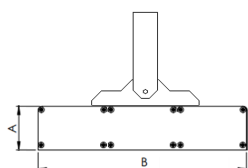

MAJORIS 3_MODULOS PROJETOR 244X475 FACHO 30° 120W LUMINACHROMA-1 2700K IRC95 (OPÇÕESPBE)

datasheet gerado em
21-06-26

REF.: MAJORIS-3_MODULOS-X-PJ-X-DC30-120-LUMINACHROMA-1-27-95-244X475-(OPÇÕESPBE)

A = 50mm | B = 244mm | C = 475mm

IMPORTANTE: ENSAIOS REALIZADOS A 25°C

Aplicação	Ambiente interno
Instalação	Projektor
Altura	50
Largura	244
Comprimento	475
IP	30
Corpo	Alumínio
Cor	Branca, Preta ou Especial
Ótica principal	Lente
Potência	120W
Fluxo Luminária	12603lm
Intensidade	14520cd
Eficácia	105lm/W
Facho	30°
CCT	2700K
IRC	>95
Tensão	220V ou Bivolt
Dimerização	Liga/Desliga, Dali, 0-10 ou Triac
Garantia	5 anos
UGR	Espaçamento 1m (4H/8H) - <23/<23
Tipo de LED	Luminachroma
Vida útil	50.000 (ta<25°C)
Eficácia do LED	137lm/W
Fluxo Luminoso do LED	14963,79lm
Potência do LED	109,4W