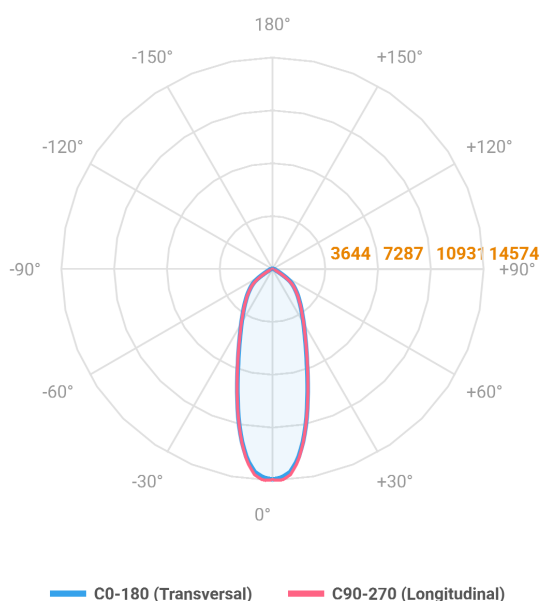

REF.: MAJORIS-3_MODULOS-X-PJ-X-DC30-120-LUMINACHROMA-1-27-95-244X475-(OPÇÕESPBE)

A = 50mm | B = 244mm | C = 475mm

Projektor, 120W 2700K IRC>95. Corpo em alumínio. Acabamento branco, preto ou especial. Controle óptico principal através de lente facho 30°. Luminária grau de proteção IP-30. Driver corrente constante Liga/Desliga, Triac, 1-10V ou Dali (consultar condições). Tensão de trabalho 220V ou Bivolt.

Aplicação	Ambiente interno
Instalação	Projektor
Altura	50
Largura	244
Comprimento	475
IP	30
Corpo	Alumínio
Cor	Branca, Preta ou Especial
Ótica principal	Lente
Potência	120W
Fluxo Luminária	12603lm
Intensidade	14520cd
Eficácia	105lm/W
Facho	30°
CCT	2700K
IRC	>95
Tensão	220V ou Bivolt
Dimerização	Liga/Desliga, Dali, 0-10 ou Triac
Garantia	5 anos
UGR	Espaçamento 1m (4H/8H) - <23/<23
Tipo de LED	Luminachroma
Vida útil	50.000 (ta<25°C)
Eficácia do LED	137lm/W
Fluxo Luminoso do LED	14963,79lm
Potência do LED	109,4W