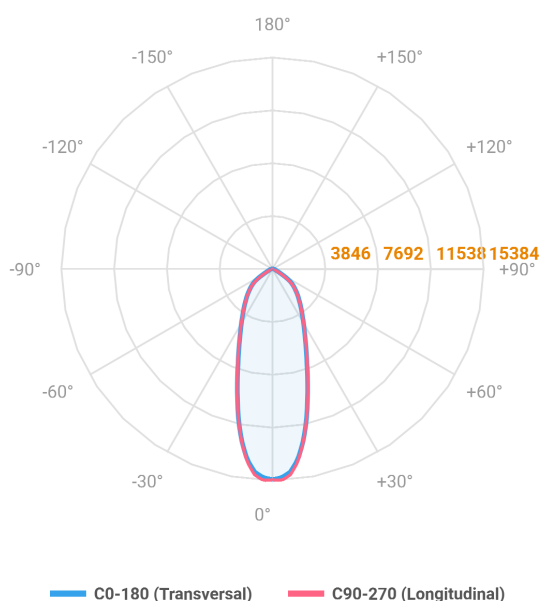

# MAJORIS 3\_MODULOS PROJETOR 244X475 FACHO 30° 120W LUMINACHROMA-1 3000K IRC95 (OPÇÕESPBE)

datasheet gerado em  
06-05-26

REF.: MAJORIS-3\_MODULOS-X-PJ-X-DC30-120-LUMINACHROMA-1-30-95-244X475-(OPÇÕESPBE)

A = 50mm | B = 244mm | C = 475mm

Projektor, 120W 3000K IRC>95. Corpo em alumínio. Acabamento branco, preto ou especial. Controle óptico principal através de lente facho 30°. Luminária grau de proteção IP-30. Driver corrente constante Liga/Desliga, Triac, 1-10V ou Dali (consultar condições). Tensão de trabalho 220V ou Bivolt.

Aplicação	Ambiente interno
Instalação	Projektor
Altura	50
Largura	244
Comprimento	475
IP	30
Corpo	Alumínio
Cor	Branca, Preta ou Especial
Ótica principal	Lente
Potência	120W
Fluxo Luminária	13303lm
Intensidade	15327cd
Eficácia	111lm/W
Facho	30°
CCT	3000K
IRC	>95
Tensão	220V ou Bivolt
Dimerização	Liga/Desliga, Dali, 0-10 ou Triac
Garantia	5 anos
UGR	Espaçamento 1m (4H/8H) - <23/<23
Tipo de LED	Luminachroma
Vida útil	50.000 (ta<25°C)
Eficácia do LED	144lm/W
Fluxo Luminoso do LED	15795,1lm
Potência do LED	109,4W