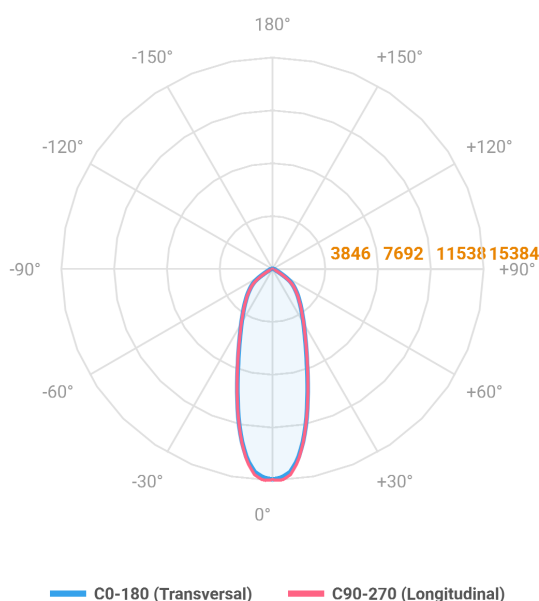

# MAJORIS 3\_MODULOS PROJETOR 244X475 FACHO 30° 120W LUMINACHROMA-1 3000K IRC95 (OPÇÕESPBE)

datasheet gerado em  
21-06-26

REF.: MAJORIS-3\_MODULOS-X-PJ-X-DC30-120-LUMINACHROMA-1-30-95-244X475-(OPÇÕESPBE)

A = 50mm | B = 244mm | C = 475mm

IMPORTANTE: ENSAIOS REALIZADOS A 25°C

Aplicação	Ambiente interno
Instalação	Projektor
Altura	50
Largura	244
Comprimento	475
IP	30
Corpo	Alumínio
Cor	Branca, Preta ou Especial
Ótica principal	Lente
Potência	120W
Fluxo Luminária	13303lm
Intensidade	15327cd
Eficácia	111lm/W
Facho	30°
CCT	3000K
IRC	>95
Tensão	220V ou Bivolt
Dimerização	Liga/Desliga, Dali, 0-10 ou Triac
Garantia	5 anos
UGR	Espaçamento 1m (4H/8H) - <23/<23
Tipo de LED	Luminachroma
Vida útil	50.000 (ta<25°C)
Eficácia do LED	144lm/W
Fluxo Luminoso do LED	15795,1lm
Potência do LED	109,4W