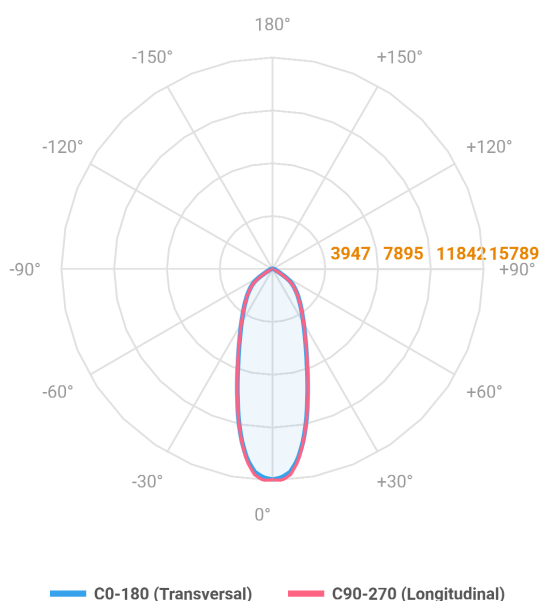

# MAJORIS 3\_MODULOS PROJETOR 244X475 FACHO 30° 120W LUMINACHROMA-1 4000K IRC95 (OPÇÕESPBE)

datasheet gerado em  
21-06-26

REF.: MAJORIS-3\_MODULOS-X-PJ-X-DC30-120-LUMINACHROMA-1-40-95-244X475-(OPÇÕESPBE)

A = 50mm | B = 244mm | C = 475mm

**IMPORTANTE: ENSAIOS REALIZADOS A 25°C**

Aplicação	Ambiente interno
Instalação	Projektor
Altura	50
Largura	244
Comprimento	475
IP	30
Corpo	Alumínio
Cor	Branca, Preta ou Especial
Ótica principal	Lente
Potência	120W
Fluxo Luminária	13653lm
Intensidade	15730cd
Eficácia	114lm/W
Facho	30°
CCT	4000K
IRC	>95
Tensão	220V ou Bivolt
Dimerização	Liga/Desliga, Dali, 0-10 ou Triac
Garantia	5 anos
UGR	Espaçamento 1m (4H/8H) - <23/<23
Tipo de LED	Luminachroma
Vida útil	50.000 (ta<25°C)
Eficácia do LED	148lm/W
Fluxo Luminoso do LED	16210,8lm
Potência do LED	109,4W