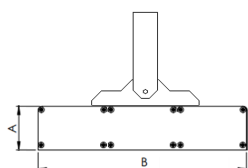

# MAJORIS 3\_MODULOS PROJETOR 244X475 FACHO 30° 120W LUMINACHROMA-1 4000K IRC95 (OPÇÕESPBE)

datasheet gerado em  
21-06-26

REF.: MAJORIS-3\_MODULOS-X-PJ-X-DC30-120-LUMINACHROMA-1-40-95-244X475-(OPÇÕESPBE)

A = 50mm | B = 244mm | C = 475mm

**IMPORTANTE: ENSAIOS REALIZADOS A 25°C**

Aplicação	Ambiente interno
Instalação	Projektor
Altura	50
Largura	244
Comprimento	475
IP	30
Corpo	Alumínio
Cor	Branca, Preta ou Especial
Ótica principal	Lente
Potência	120W
Fluxo Luminária	13653lm
Intensidade	15730cd
Eficácia	114lm/W
Facho	30°
CCT	4000K
IRC	>95
Tensão	220V ou Bivolt
Dimerização	Liga/Desliga, Dali, 0-10 ou Triac
Garantia	5 anos
UGR	Espaçamento 1m (4H/8H) - <23/<23
Tipo de LED	Luminachroma
Vida útil	50.000 (ta<25°C)
Eficácia do LED	148lm/W
Fluxo Luminoso do LED	16210,8lm
Potência do LED	109,4W