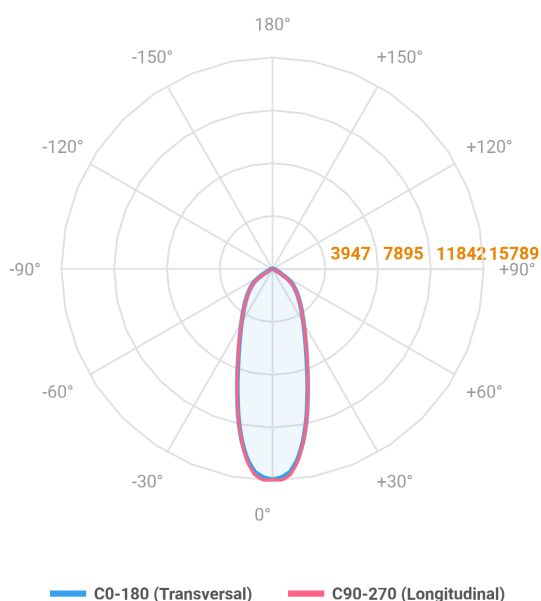

MAJORIS 3_MODULOS PROJETOR 244X475 FACHO 30° 120W LUMINACHROMA-1 4000K IRC95 (OPÇÕESPBE)

datasheet gerado em
21-06-26

REF.: MAJORIS-3_MODULOS-X-PJ-X-DC30-120-LUMINACHROMA-1-40-95-244X475-(OPÇÕESPBE)

A = 50mm | B = 244mm | C = 475mm

IMPORTANTE: ENSAIOS REALIZADOS A 25°C

Aplicação	Ambiente interno
Instalação	Projektor
Altura	50
Largura	244
Comprimento	475
IP	30
Corpo	Alumínio
Cor	Branca, Preta ou Especial
Ótica principal	Lente
Potência	120W
Fluxo Luminária	13653lm
Intensidade	15730cd
Eficácia	114lm/W
Facho	30°
CCT	4000K
IRC	>95
Tensão	220V ou Bivolt
Dimerização	Liga/Desliga, Dali, 0-10 ou Triac
Garantia	5 anos
UGR	Espaçamento 1m (4H/8H) - <23/<23
Tipo de LED	Luminachroma
Vida útil	50.000 (ta<25°C)
Eficácia do LED	148lm/W
Fluxo Luminoso do LED	16210,8lm
Potência do LED	109,4W