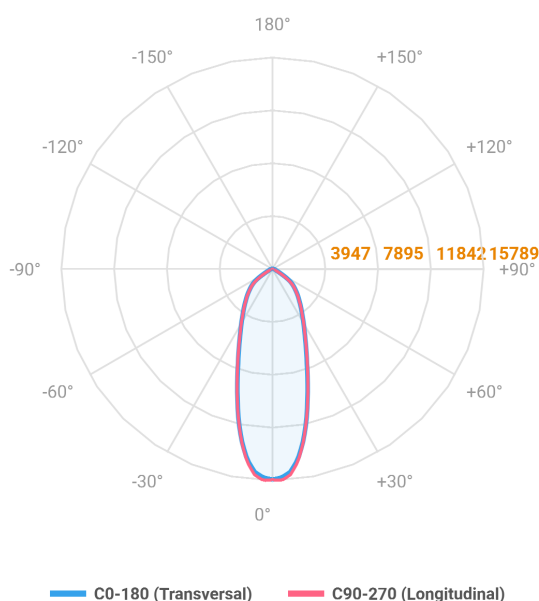

MAJORIS 3_MODULOS PROJETOR 244X475 FACHO 30° 120W LUMINACHROMA-1 4000K IRC95 (OPÇÕESPBE)

datasheet gerado em
06-05-26

REF.: MAJORIS-3_MODULOS-X-PJ-X-DC30-120-LUMINACHROMA-1-40-95-244X475-(OPÇÕESPBE)

A = 50mm | B = 244mm | C = 475mm

Projektor, 120W 4000K IRC>95. Corpo em alumínio. Acabamento branco, preto ou especial. Controle óptico principal através de lente facho 30°. Luminária grau de proteção IP-30. Driver corrente constante Liga/Desliga, Triac, 1-10V ou Dali (consultar condições). Tensão de trabalho 220V ou Bivolt.

Aplicação	Ambiente interno
Instalação	Projektor
Altura	50
Largura	244
Comprimento	475
IP	30
Corpo	Alumínio
Cor	Branca, Preta ou Especial
Ótica principal	Lente
Potência	120W
Fluxo Luminária	13653lm
Intensidade	15730cd
Eficácia	114lm/W
Facho	30°
CCT	4000K
IRC	>95
Tensão	220V ou Bivolt
Dimerização	Liga/Desliga, Dali, 0-10 ou Triac
Garantia	5 anos
UGR	Espaçamento 1m (4H/8H) - <23/<23
Tipo de LED	Luminachroma
Vida útil	50.000 (ta<25°C)
Eficácia do LED	148lm/W
Fluxo Luminoso do LED	16210,8lm
Potência do LED	109,4W