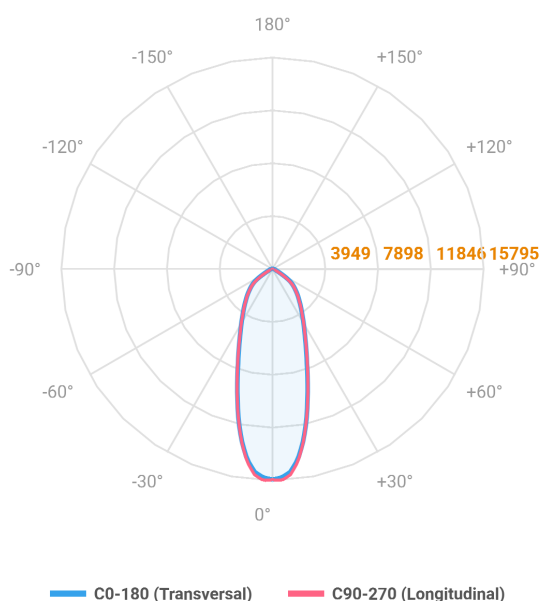

MAJORIS 3_MODULOS PROJETOR 244X475 FACHO 30° 120W LUMINACHROMA-1 5000K IRC95 (OPÇÕESPBE)

datasheet gerado em
21-06-26

REF.: MAJORIS-3_MODULOS-X-PJ-X-DC30-120-LUMINACHROMA-1-50-95-244X475-(OPÇÕESPBE)

A = 50mm | B = 244mm | C = 475mm

IMPORTANTE: ENSAIOS REALIZADOS A 25°C

Aplicação	Ambiente interno
Instalação	Projektor
Altura	50
Largura	244
Comprimento	475
IP	30
Corpo	Alumínio
Cor	Branca, Preta ou Especial
Ótica principal	Lente
Potência	120W
Fluxo Luminária	13659lm
Intensidade	15737cd
Eficácia	114lm/W
Facho	30°
CCT	5000K
IRC	>95
Tensão	220V ou Bivolt
Dimerização	Liga/Desliga, Dali, 0-10 ou Triac
Garantia	5 anos
UGR	Espaçamento 1m (4H/8H) - <23/<23
Tipo de LED	Luminachroma
Vida útil	50.000 (ta<25°C)
Eficácia do LED	148lm/W
Fluxo Luminoso do LED	16217,04lm
Potência do LED	109,4W