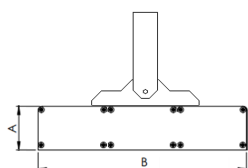

# MAJORIS 3\_MODULOS PROJETOR 244X475 FACHO 30° 120W LUMINACHROMA-1 5000K IRC95 (OPÇÕESPBE)

datasheet gerado em  
21-06-26

REF.: MAJORIS-3\_MODULOS-X-PJ-X-DC30-120-LUMINACHROMA-1-50-95-244X475-(OPÇÕESPBE)

A = 50mm | B = 244mm | C = 475mm

IMPORTANTE: ENSAIOS REALIZADOS A 25°C

Aplicação	Ambiente interno
Instalação	Projektor
Altura	50
Largura	244
Comprimento	475
IP	30
Corpo	Alumínio
Cor	Branca, Preta ou Especial
Ótica principal	Lente
Potência	120W
Fluxo Luminária	13659lm
Intensidade	15737cd
Eficácia	114lm/W
Facho	30°
CCT	5000K
IRC	>95
Tensão	220V ou Bivolt
Dimerização	Liga/Desliga, Dali, 0-10 ou Triac
Garantia	5 anos
UGR	Espaçamento 1m (4H/8H) - <23/<23
Tipo de LED	Luminachroma
Vida útil	50.000 (ta<25°C)
Eficácia do LED	148lm/W
Fluxo Luminoso do LED	16217,04lm
Potência do LED	109,4W