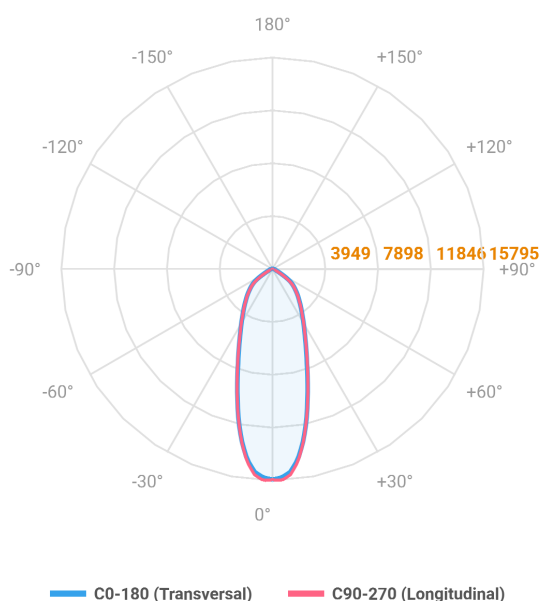

MAJORIS 3_MODULOS PROJETOR 244X475 FACHO 30° 120W LUMINACHROMA-1 5000K IRC95 (OPÇÕESPBE)

datasheet gerado em
06-05-26

REF.: MAJORIS-3_MODULOS-X-PJ-X-DC30-120-LUMINACHROMA-1-50-95-244X475-(OPÇÕESPBE)

A = 50mm | B = 244mm | C = 475mm

Projektor, 120W 5000K IRC>95. Corpo em alumínio. Acabamento branco, preto ou especial. Controle óptico principal através de lente facho 30°. Luminária grau de proteção IP-30. Driver corrente constante Liga/Desliga, Triac, 1-10V ou Dali (consultar condições). Tensão de trabalho 220V ou Bivolt.

Aplicação	Ambiente interno
Instalação	Projektor
Altura	50
Largura	244
Comprimento	475
IP	30
Corpo	Alumínio
Cor	Branca, Preta ou Especial
Ótica principal	Lente
Potência	120W
Fluxo Luminária	13659lm
Intensidade	15737cd
Eficácia	114lm/W
Facho	30°
CCT	5000K
IRC	>95
Tensão	220V ou Bivolt
Dimerização	Liga/Desliga, Dali, 0-10 ou Triac
Garantia	5 anos
UGR	Espaçamento 1m (4H/8H) - <23/<23
Tipo de LED	Luminachroma
Vida útil	50.000 (ta<25°C)
Eficácia do LED	148lm/W
Fluxo Luminoso do LED	16217,04lm
Potência do LED	109,4W