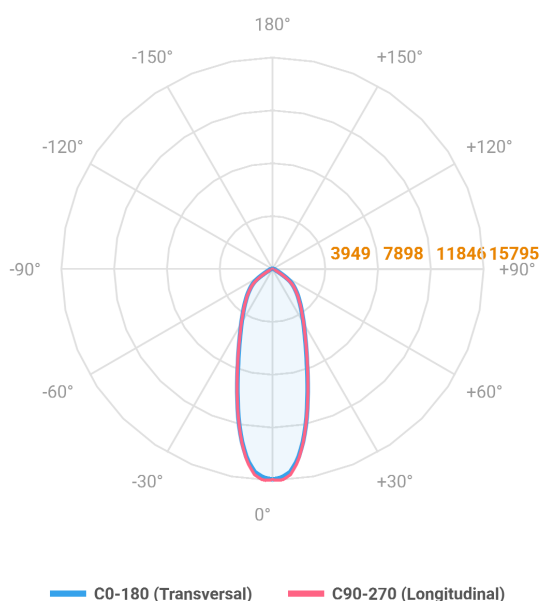

# MAJORIS 3\_MODULOS PROJETOR 244X475 FACHO 30° 120W LUMINACHROMA-1 5000K IRC95 (OPÇÕESPBE)

datasheet gerado em  
21-06-26

REF.: MAJORIS-3\_MODULOS-X-PJ-X-DC30-120-LUMINACHROMA-1-50-95-244X475-(OPÇÕESPBE)

A = 50mm | B = 244mm | C = 475mm

IMPORTANTE: ENSAIOS REALIZADOS A 25°C

Aplicação	Ambiente interno
Instalação	Projektor
Altura	50
Largura	244
Comprimento	475
IP	30
Corpo	Alumínio
Cor	Branca, Preta ou Especial
Ótica principal	Lente
Potência	120W
Fluxo Luminária	13659lm
Intensidade	15737cd
Eficácia	114lm/W
Facho	30°
CCT	5000K
IRC	>95
Tensão	220V ou Bivolt
Dimerização	Liga/Desliga, Dali, 0-10 ou Triac
Garantia	5 anos
UGR	Espaçamento 1m (4H/8H) - <23/<23
Tipo de LED	Luminachroma
Vida útil	50.000 (ta<25°C)
Eficácia do LED	148lm/W
Fluxo Luminoso do LED	16217,04lm
Potência do LED	109,4W