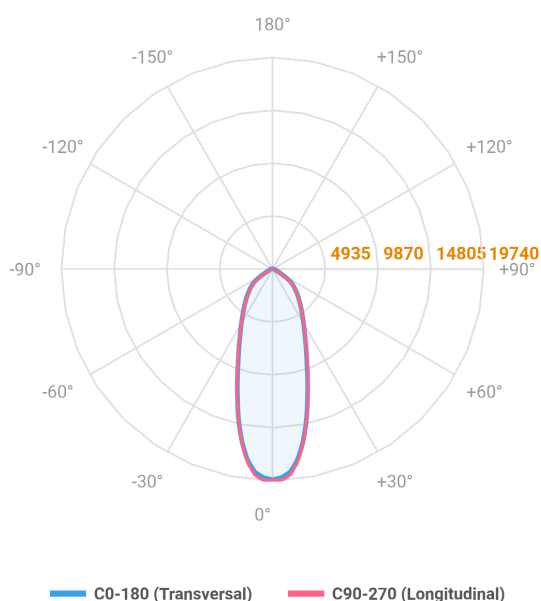

REF.: MAJORIS-3_MODULOS-X-PJ-X-DC30-120-LUMINAMAX-1-27-80-244X475-(OPÇÕESPBE)

A = 50mm | B = 244mm | C = 475mm

Projektor, 120W 2700K IRC>80. Corpo em alumínio. Acabamento branco, preto ou especial. Controle óptico principal através de lente facho 30°. Luminária grau de proteção IP-30. Driver corrente constante Liga/Desliga, Triac, 1-10V ou Dali (consultar condições). Tensão de trabalho 220V ou Bivolt.

Aplicação	Ambiente interno
Instalação	Projektor
Altura	50
Largura	244
Comprimento	475
IP	30
Corpo	Alumínio
Cor	Branca, Preta ou Especial
Ótica principal	Lente
Potência	120W
Fluxo Luminária	17070lm
Intensidade	19667cd
Eficácia	142lm/W
Facho	30°
CCT	2700K
IRC	>80
Tensão	220V ou Bivolt
Dimerização	Liga/Desliga, Dali, 0-10 ou Triac
Garantia	5 anos
UGR	Espaçamento 1m (4H/8H) - <24/<23
Tipo de LED	Luminamax
Vida útil	50.000 (ta<25°C)
Eficácia do LED	185lm/W
Fluxo Luminoso do LED	20267,41lm
Potência do LED	109,4W