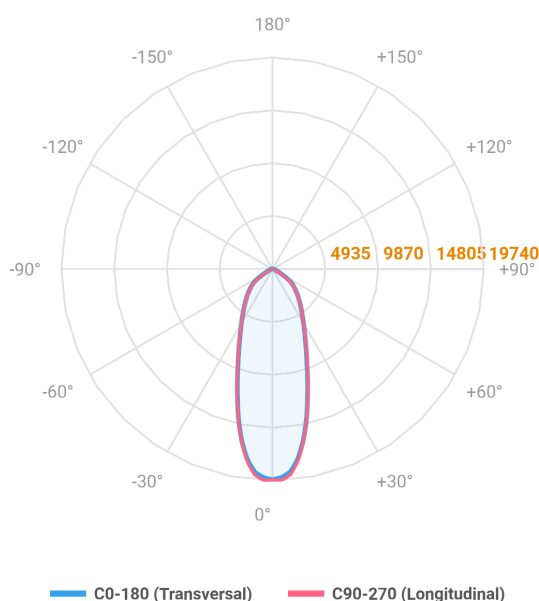

REF.: MAJORIS-3\_MODULOS-X-PJ-X-DC30-120-LUMINAMAX-1-27-80-244X475-(OPÇÕESPBE)

**A = 50mm | B = 244mm | C = 475mm**

**IMPORTANTE: ENSAIOS REALIZADOS A 25°C**

|                       |                                   |
|-----------------------|-----------------------------------|
| Aplicação             | Ambiente interno                  |
| Instalação            | Projektor                         |
| Altura                | 50                                |
| Largura               | 244                               |
| Comprimento           | 475                               |
| IP                    | 30                                |
| Corpo                 | Alumínio                          |
| Cor                   | Branca, Preta ou Especial         |
| Ótica principal       | Lente                             |
| Potência              | 120W                              |
| Fluxo Luminária       | 17070lm                           |
| Intensidade           | 19667cd                           |
| Eficácia              | 142lm/W                           |
| Facho                 | 30°                               |
| CCT                   | 2700K                             |
| IRC                   | >80                               |
| Tensão                | 220V ou Bivolt                    |
| Dimerização           | Liga/Desliga, Dali, 0-10 ou Triac |
| Garantia              | 5 anos                            |
| UGR                   | Espaçamento 1m (4H/8H) - <24/<23  |
| Tipo de LED           | Luminamax                         |
| Vida útil             | 50.000 (ta<25°C)                  |
| Eficácia do LED       | 185lm/W                           |
| Fluxo Luminoso do LED | 20267,41lm                        |
| Potência do LED       | 109,4W                            |