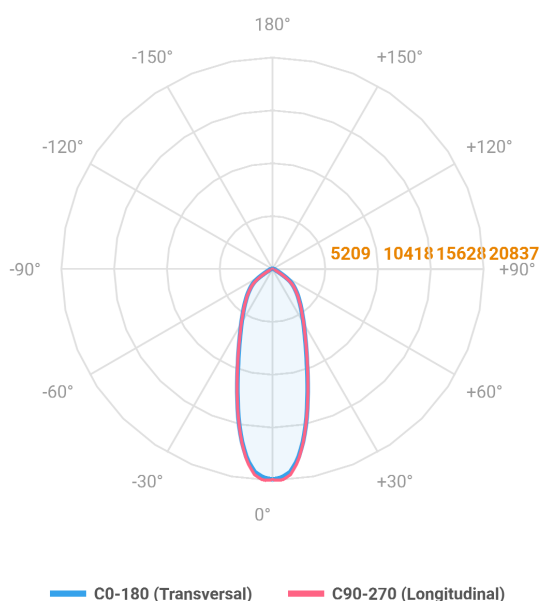

REF.: MAJORIS-3_MODULOS-X-PJ-X-DC30-120-LUMINAMAX-1-30-80-244X475-(OPÇÕESPBE)

A = 50mm | B = 244mm | C = 475mm

Projektor, 120W 3000K IRC>80. Corpo em alumínio. Acabamento branco, preto ou especial. Controle óptico principal através de lente facho 30°. Luminária grau de proteção IP-30. Driver corrente constante Liga/Desliga, Triac, 1-10V ou Dali (consultar condições). Tensão de trabalho 220V ou Bivolt.

Aplicação	Ambiente interno
Instalação	Projektor
Altura	50
Largura	244
Comprimento	475
IP	30
Corpo	Alumínio
Cor	Branca, Preta ou Especial
Ótica principal	Lente
Potência	120W
Fluxo Luminária	18018lm
Intensidade	20760cd
Eficácia	150lm/W
Facho	30°
CCT	3000K
IRC	>80
Tensão	220V ou Bivolt
Dimerização	Liga/Desliga, Dali, 0-10 ou Triac
Garantia	5 anos
UGR	Espaçamento 1m (4H/8H) - <24/<24
Tipo de LED	Luminamax
Vida útil	50.000 (ta<25°C)
Eficácia do LED	196lm/W
Fluxo Luminoso do LED	21393,37lm
Potência do LED	109,4W