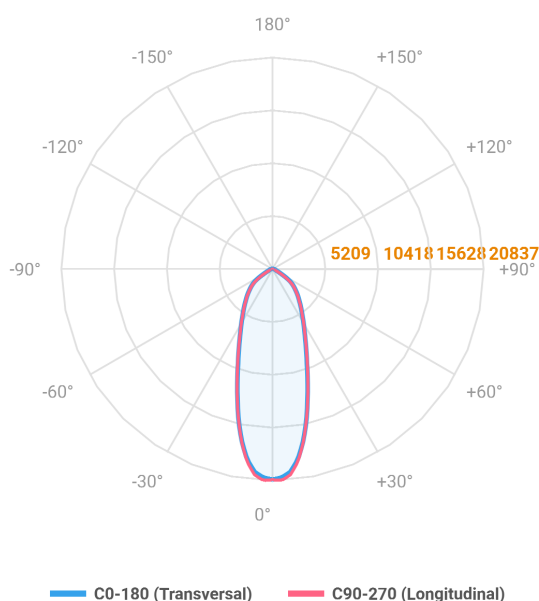

REF.: MAJORIS-3\_MODULOS-X-PJ-X-DC30-120-LUMINAMAX-1-30-80-244X475-(OPÇÕESPBE)

**A = 50mm | B = 244mm | C = 475mm**

**IMPORTANTE: ENSAIOS REALIZADOS A 25°C**

Aplicação	Ambiente interno
Instalação	Projektor
Altura	50
Largura	244
Comprimento	475
IP	30
Corpo	Alumínio
Cor	Branca, Preta ou Especial
Ótica principal	Lente
Potência	120W
Fluxo Luminária	18018lm
Intensidade	20760cd
Eficácia	150lm/W
Facho	30°
CCT	3000K
IRC	>80
Tensão	220V ou Bivolt
Dimerização	Liga/Desliga, Dali, 0-10 ou Triac
Garantia	5 anos
UGR	Espaçamento 1m (4H/8H) - <24/<24
Tipo de LED	Luminamax
Vida útil	50.000 (ta<25°C)
Eficácia do LED	196lm/W
Fluxo Luminoso do LED	21393,37lm
Potência do LED	109,4W