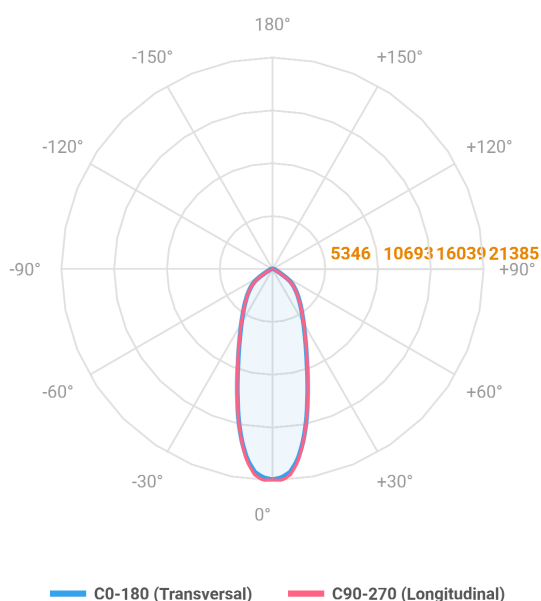

REF.: MAJORIS-3_MODULOS-X-PJ-X-DC30-120-LUMINAMAX-1-40-80-244X475-(OPÇÕESPBE)

A = 50mm | B = 244mm | C = 475mm

IMPORTANTE: ENSAIOS REALIZADOS A 25°C

Aplicação	Ambiente interno
Instalação	Projektor
Altura	50
Largura	244
Comprimento	475
IP	30
Corpo	Alumínio
Cor	Branca, Preta ou Especial
Ótica principal	Lente
Potência	120W
Fluxo Luminária	18493lm
Intensidade	21306cd
Eficácia	154lm/W
Facho	30°
CCT	4000K
IRC	>80
Tensão	220V ou Bivolt
Dimerização	Liga/Desliga, Dali, 0-10 ou Triac
Garantia	5 anos
UGR	Espaçamento 1m (4H/8H) - <24/<24
Tipo de LED	Luminamax
Vida útil	50.000 (ta<25°C)
Eficácia do LED	201lm/W
Fluxo Luminoso do LED	21956,4lm
Potência do LED	109,4W