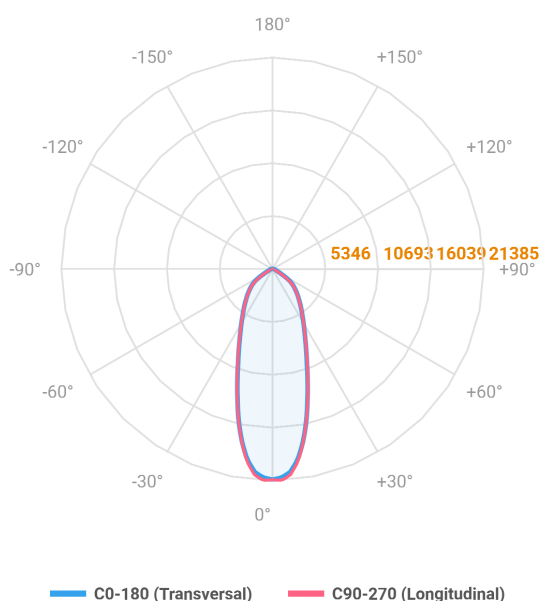

REF.: MAJORIS-3\_MODULOS-X-PJ-X-DC30-120-LUMINAMAX-1-40-80-244X475-(OPÇÕESPBE)

**A = 50mm | B = 244mm | C = 475mm**

Projektor, 120W 4000K IRC>80. Corpo em alumínio. Acabamento branco, preto ou especial. Controle óptico principal através de lente facho 30°. Luminária grau de proteção IP-30. Driver corrente constante Liga/Desliga, Triac, 1-10V ou Dali (consultar condições). Tensão de trabalho 220V ou Bivolt.

Aplicação	Ambiente interno
Instalação	Projektor
Altura	50
Largura	244
Comprimento	475
IP	30
Corpo	Alumínio
Cor	Branca, Preta ou Especial
Ótica principal	Lente
Potência	120W
Fluxo Luminária	18493lm
Intensidade	21306cd
Eficácia	154lm/W
Facho	30°
CCT	4000K
IRC	>80
Tensão	220V ou Bivolt
Dimerização	Liga/Desliga, Dali, 0-10 ou Triac
Garantia	5 anos
UGR	Espaçamento 1m (4H/8H) - <24/<24
Tipo de LED	Luminamax
Vida útil	50.000 (ta<25°C)
Eficácia do LED	201lm/W
Fluxo Luminoso do LED	21956,4lm
Potência do LED	109,4W