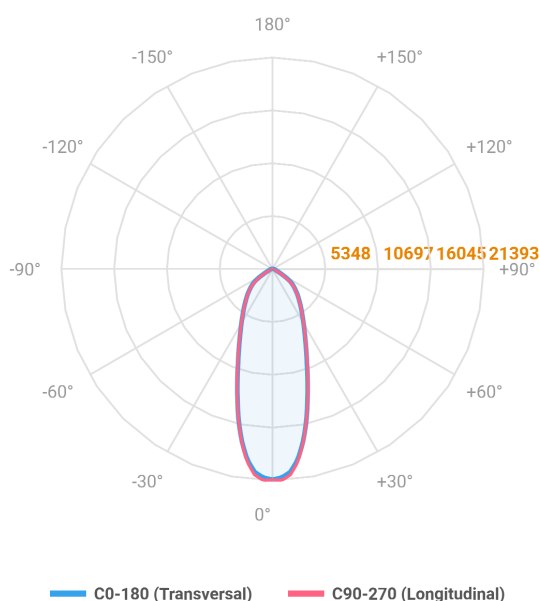

MAJORIS 3_MODULOS PROJETOR 244X475 FACHO 30° 120W LUMINAMAX-1 5000K IRC80 (OPÇÕESPBE)

datasheet gerado em
21-06-26

REF.: MAJORIS-3_MODULOS-X-PJ-X-DC30-120-LUMINAMAX-1-50-80-244X475-(OPÇÕESPBE)

A = 50mm | B = 244mm | C = 475mm

IMPORTANTE: ENSAIOS REALIZADOS A 25°C

Aplicação	Ambiente interno
Instalação	Projektor
Altura	50
Largura	244
Comprimento	475
IP	30
Corpo	Alumínio
Cor	Branca, Preta ou Especial
Ótica principal	Lente
Potência	120W
Fluxo Luminária	18500lm
Intensidade	21314cd
Eficácia	154lm/W
Facho	30°
CCT	5000K
IRC	>80
Tensão	220V ou Bivolt
Dimerização	Liga/Desliga, Dali, 0-10 ou Triac
Garantia	5 anos
UGR	Espaçamento 1m (4H/8H) - <24/<24
Tipo de LED	Luminamax
Vida útil	50.000 (ta<25°C)
Eficácia do LED	201lm/W
Fluxo Luminoso do LED	21964,85lm
Potência do LED	109,4W