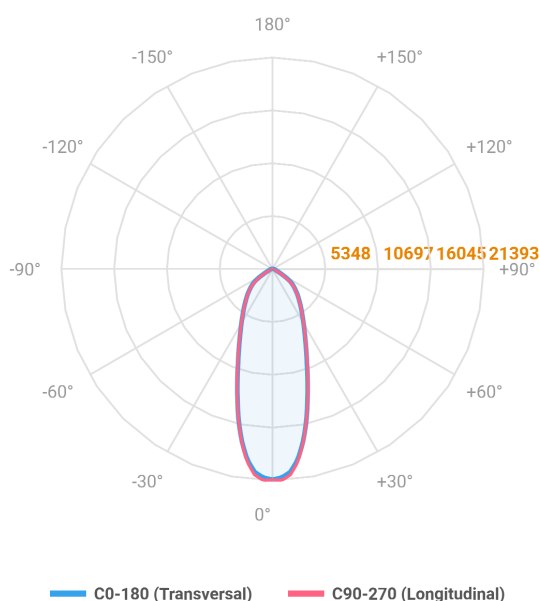

REF.: MAJORIS-3_MODULOS-X-PJ-X-DC30-120-LUMINAMAX-1-50-80-244X475-(OPÇÕESPBE)

A = 50mm | B = 244mm | C = 475mm

Projektor, 120W 5000K IRC>80. Corpo em alumínio. Acabamento branco, preto ou especial. Controle óptico principal através de lente facho 30°. Luminária grau de proteção IP-30. Driver corrente constante Liga/Desliga, Triac, 1-10V ou Dali (consultar condições). Tensão de trabalho 220V ou Bivolt.

Aplicação	Ambiente interno
Instalação	Projektor
Altura	50
Largura	244
Comprimento	475
IP	30
Corpo	Alumínio
Cor	Branca, Preta ou Especial
Ótica principal	Lente
Potência	120W
Fluxo Luminária	18500lm
Intensidade	21314cd
Eficácia	154lm/W
Facho	30°
CCT	5000K
IRC	>80
Tensão	220V ou Bivolt
Dimerização	Liga/Desliga, Dali, 0-10 ou Triac
Garantia	5 anos
UGR	Espaçamento 1m (4H/8H) - <24/<24
Tipo de LED	Luminamax
Vida útil	50.000 (ta<25°C)
Eficácia do LED	201lm/W
Fluxo Luminoso do LED	21964,85lm
Potência do LED	109,4W